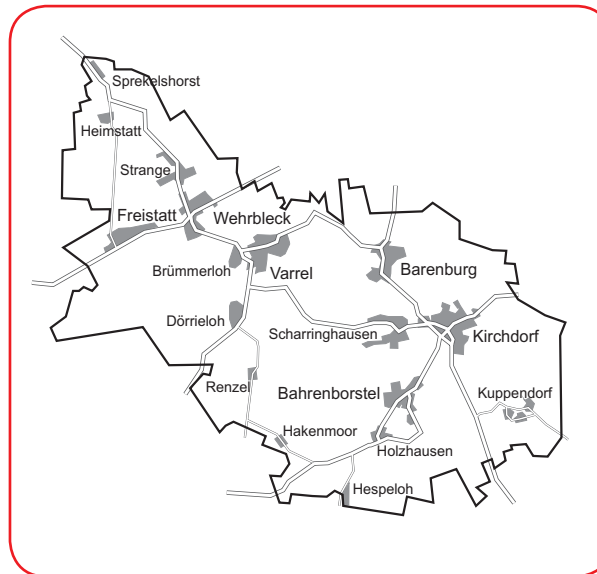

Wo fährt das Anruf-Sammeltaxi ab?

Von den als VBN-PLUS gekennzeichneten Haltestellen.

Wo fährt das Anruf-Sammeltaxi hin?

Zum gewünschten Ziel innerhalb der Samtgemeinde Kirchdorf.

Rückfahrt

Ab der VBN-Plus-Haltestelle bis zur Haustür.

Fahrtunterbrechungen sind nicht möglich.

Das AST-Gebiet Samtgemeinde Kirchdorf

Von der Abfahrtsstelle bis vor die Haustür: die VBN-PLUS-Abfahrtsstellen

Bahrenborstel

Alte Schule | Bäckerei Niemeyer | Göthen | Krome Siedlung | Sportplatz

Barenburg

Arztpraxis Dammann | Auf der Schweineinsel
Abzw. Bahnhof | Abzw. Scharringh. Bahnhofstraße
Dillenmoor/Einmündung B 61 | eh. Volksbank
Hambruch | Hirschberger Straße/Einmündung B 61
Im Flecken | Meyer | Munterburg