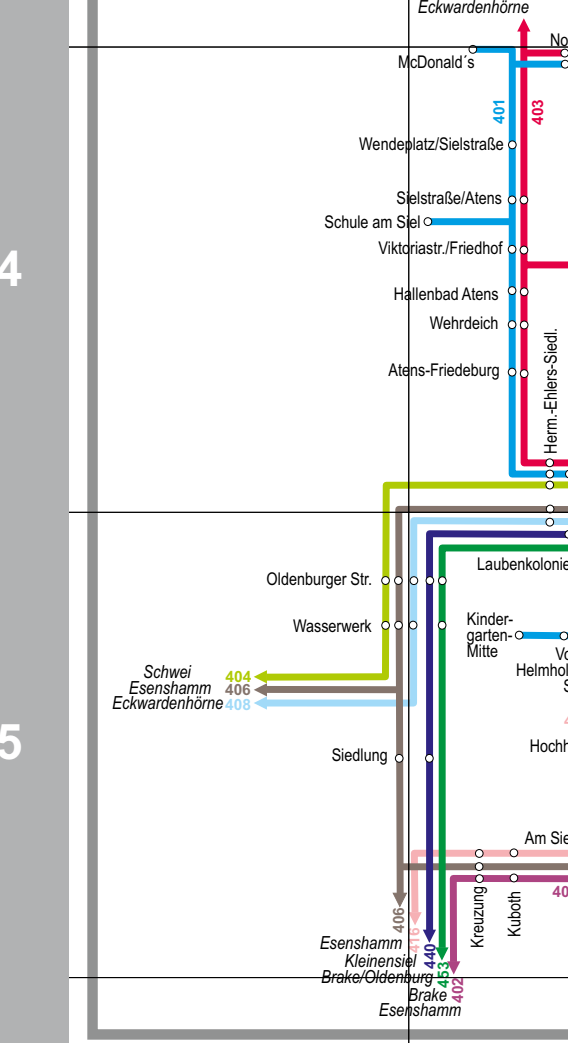

Landkreise Ammerland & Wesermarsch

Verkehrsverbund Bremen/Niedersachsen

Ausschnitt Stadt Nordenham