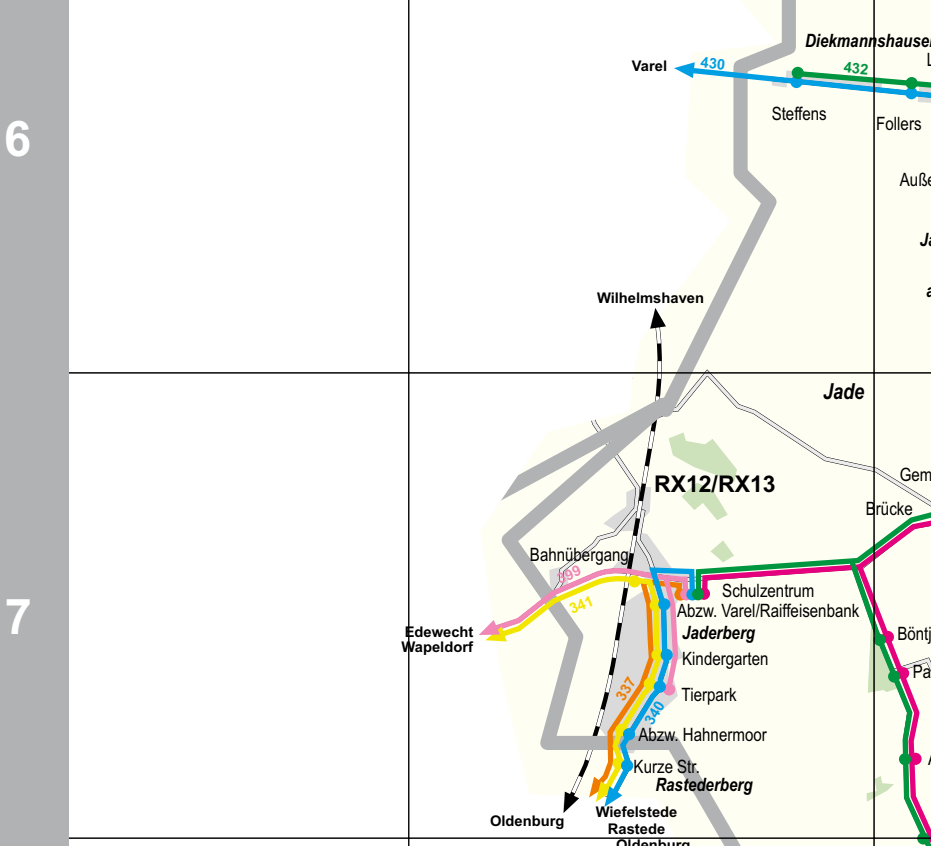

Landkreise Ammerland & Wesermarsch

Verkehrsverbund Bremen/Niedersachsen

Ausschnitt Stadt Nordenham

Erläuterungen

- Legend for symbols: Butjadingen, Gemeinde, Ortsteil, Haltestelle, Buslinie mit Haltestelle und Liniennummer, Bahnlinie mit Bahnhof und Liniennummer, Bahnhof mit barrierefreiem Bahnsteig, Eisenbahn, z. Zt. ohne Personenverkehr, Kreisgrenze, Gemeindegrenze, bebaute Flächen, Waldfläche.

Stand: November 2017
Herausgeber: VBN GmbH
Am Wall 165-167
28195 Bremen

Ausschnitt Stadt Brake

Haltestellenverzeichnis Landkreis Wesermarsch

Table listing bus stops and their corresponding line numbers across various municipalities like Berne, Brake, Butjadingen, etc.

Ergänzend zu den in der Karte dargestellten Linienverkehrsangeboten bietet Ihnen der Verkehrsverbund Bremen/Niedersachsen in der Gemeinde Lemwerder ein Anrufsammeltaxi an.

Telefon-Nummern zur Bestellung der Fahrten: - Lemwerder (0421) 67 03 03