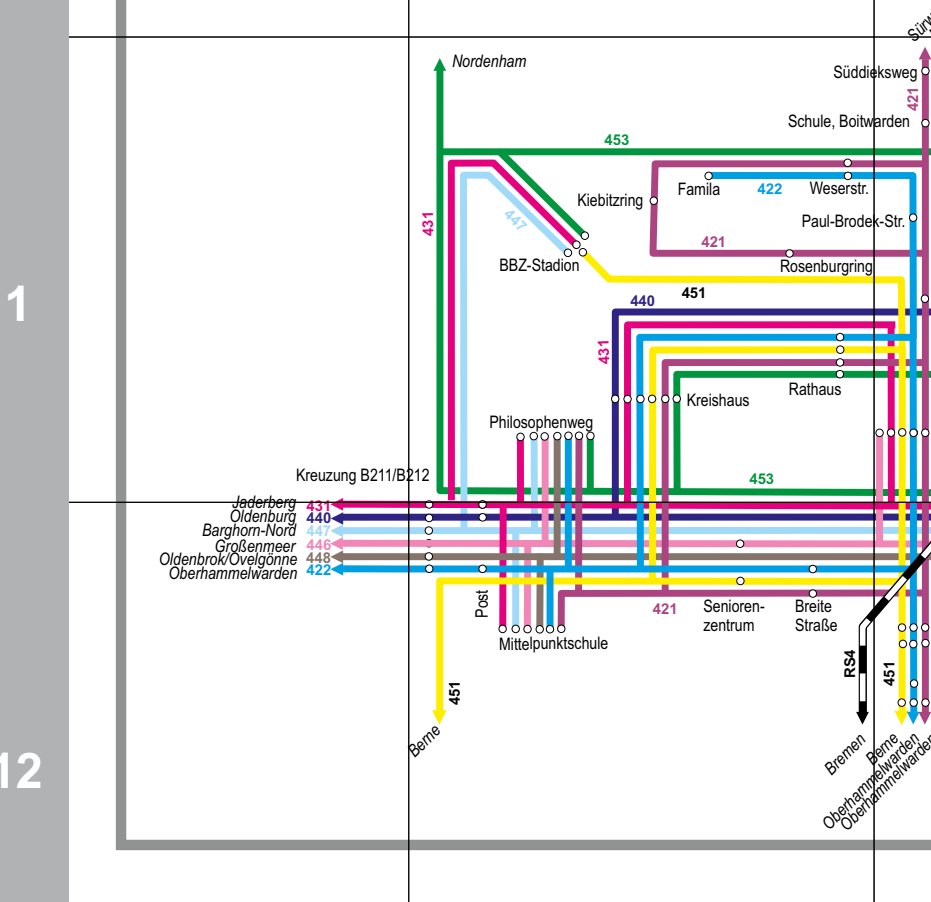

Landkreise Ammerland & Wesermarsch

Verkehrsverbund Bremen/Niedersachsen

Ausschnitt Stadt Nordenham

Erläuterungen

- Legend for symbols: Butjadingen, Gemeinde, Ortsteil, Haltestelle, Buslinie mit Haltestelle und Liniennummer, Bahnlinie mit Bahnhof und Liniennummer, Bahnhof mit barrierefreiem Bahnsteig, Eisenbahn, z. Zt. ohne Personenverkehr, Kreisgrenze, Gemeindegrenze, bebaute Flächen, Waldfläche.

Stand: November 2017
Herausgeber: VBN GmbH
Am Wall 165-167
28195 Bremen

Ausschnitt Stadt Brake

Haltestellenverzeichnis Landkreis Wesermarsch

Table listing bus stops and their corresponding line numbers across various municipalities like Berne, Brake, Butjadingen, etc.

Ergänzend zu den in der Karte dargestellten Linienverkehrsangeboten bietet Ihnen der Verkehrsverbund Bremen/Niedersachsen in der Gemeinde Lemwerder ein Anrufsammeltaxi an.

Telefon-Nummern zur Bestellung der Fahrten: - Lemwerder (0421) 67 03 03