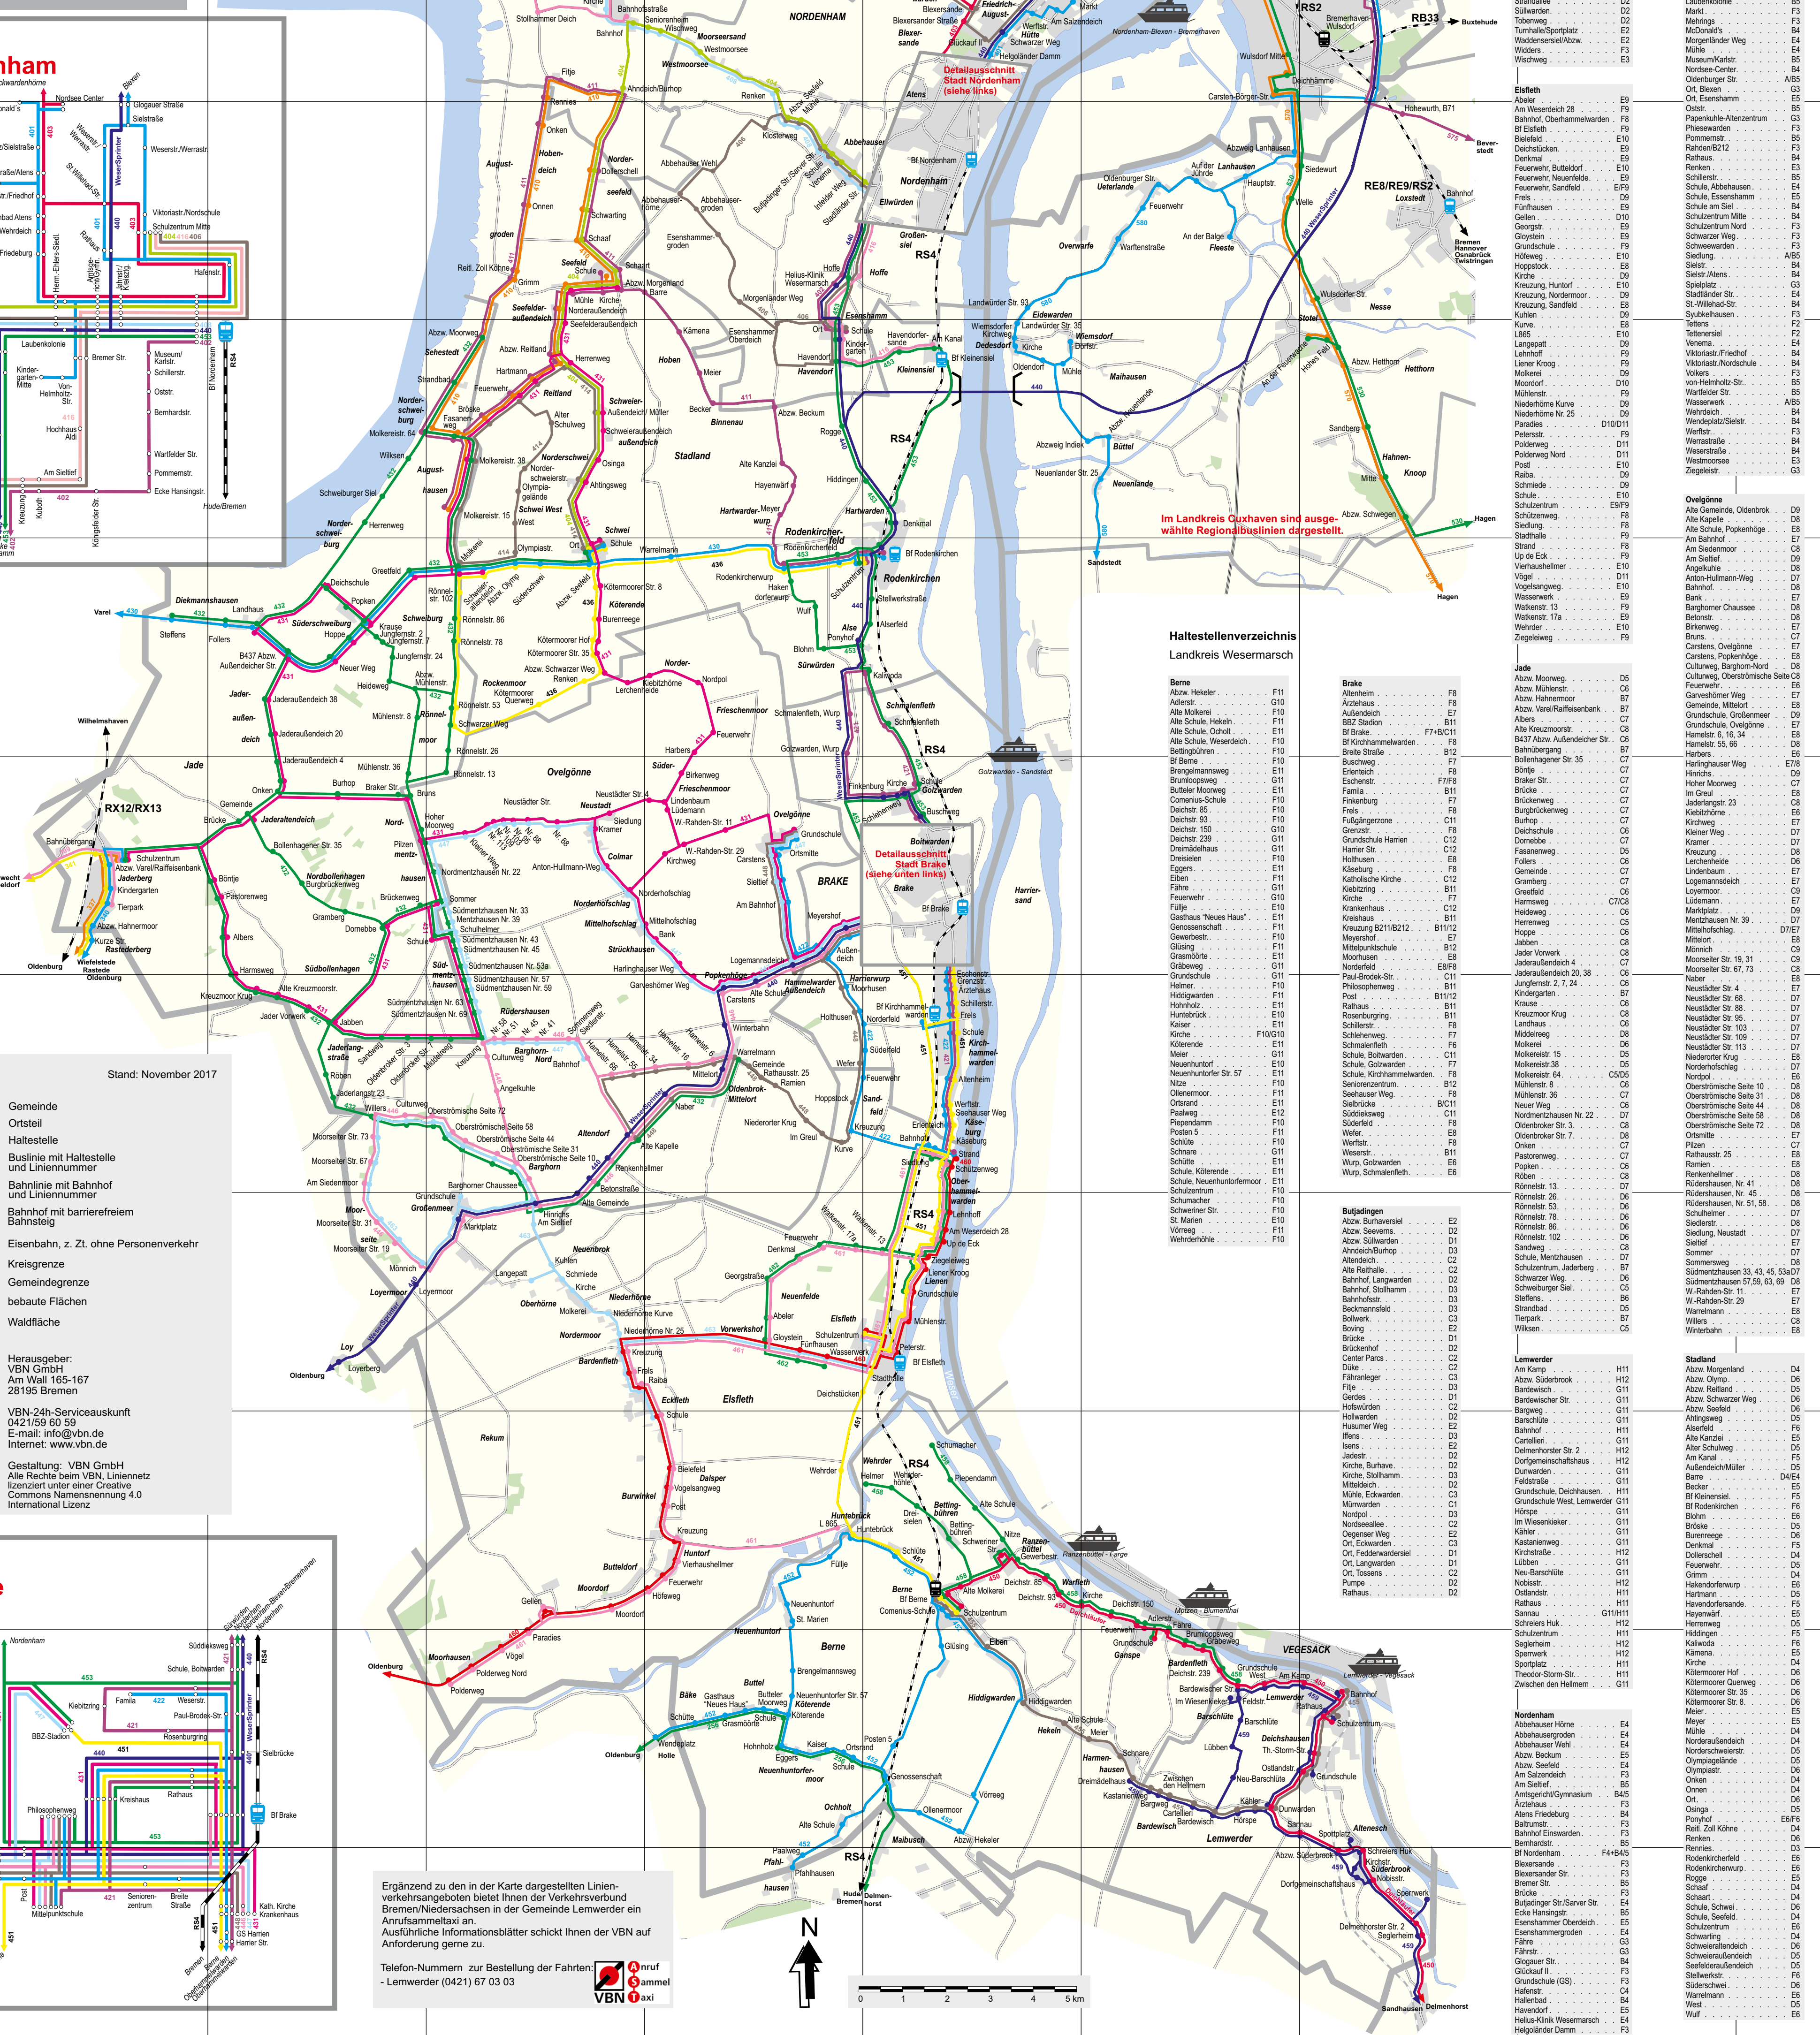

Ausschnitt Stadt Lemwerder

Haltestellenverzeichnis

Table listing bus stops and their corresponding line numbers across the district.

VBN-24h-Serviceauskunft
0421/59 60 59
E-mail: info@vbn.de
Internet: www.vbn.de

Telefon-Nummern zur Bestellung der Fahrten:
- Lemwerder (0421) 67 03 03