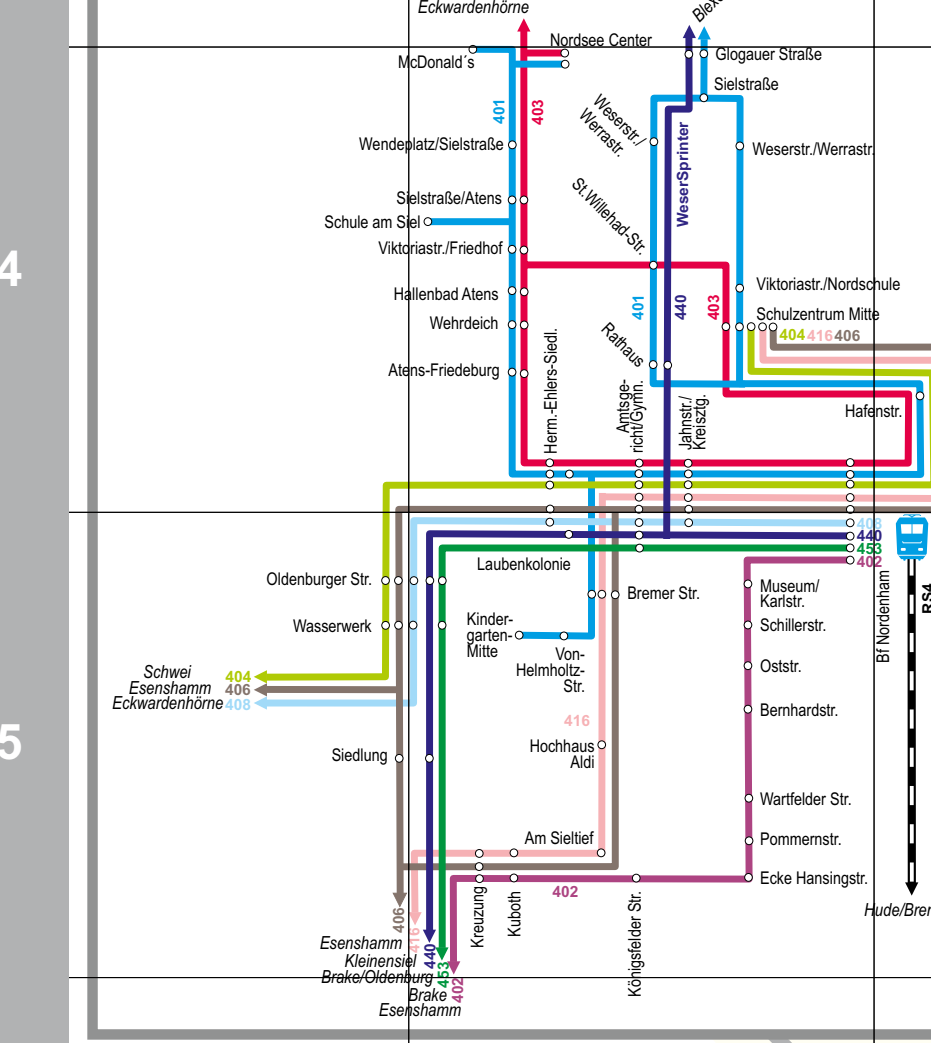

Landkreise Ammerland & Wesermarsch

Verkehrsverbund Bremen/Niedersachsen

Ausschnitt Stadt Nordenham

Erläuterungen

- Legend for symbols: Butjadingen, Gemeinde, Ortsteil, Haltestelle, Buslinie mit Haltestelle und Liniennummer, Bahnlinie mit Bahnhof und Liniennummer, Bahnhof mit barrierefreiem Bahnsteig, Eisenbahn, z. Zt. ohne Personenverkehr, Kreisgrenze, Gemeindegrenze, bebaute Flächen, Waldfläche.

Stand: November 2017
Herausgeber: VBN GmbH
Am Wall 165-167
28195 Bremen

Ausschnitt Stadt Brake

Haltestellenverzeichnis Landkreis Wesermarsch

Table listing bus stops and their corresponding line numbers across various municipalities like Berne, Brake, Butjadingen, etc.

Ergänzend zu den in der Karte dargestellten Linienverkehrsangeboten bietet Ihnen der Verkehrsverbund Bremen/Niedersachsen in der Gemeinde Lemwerder ein Anrufsammeltaxi an.

Telefon-Nummern zur Bestellung der Fahrten: - Lemwerder (0421) 67 03 03