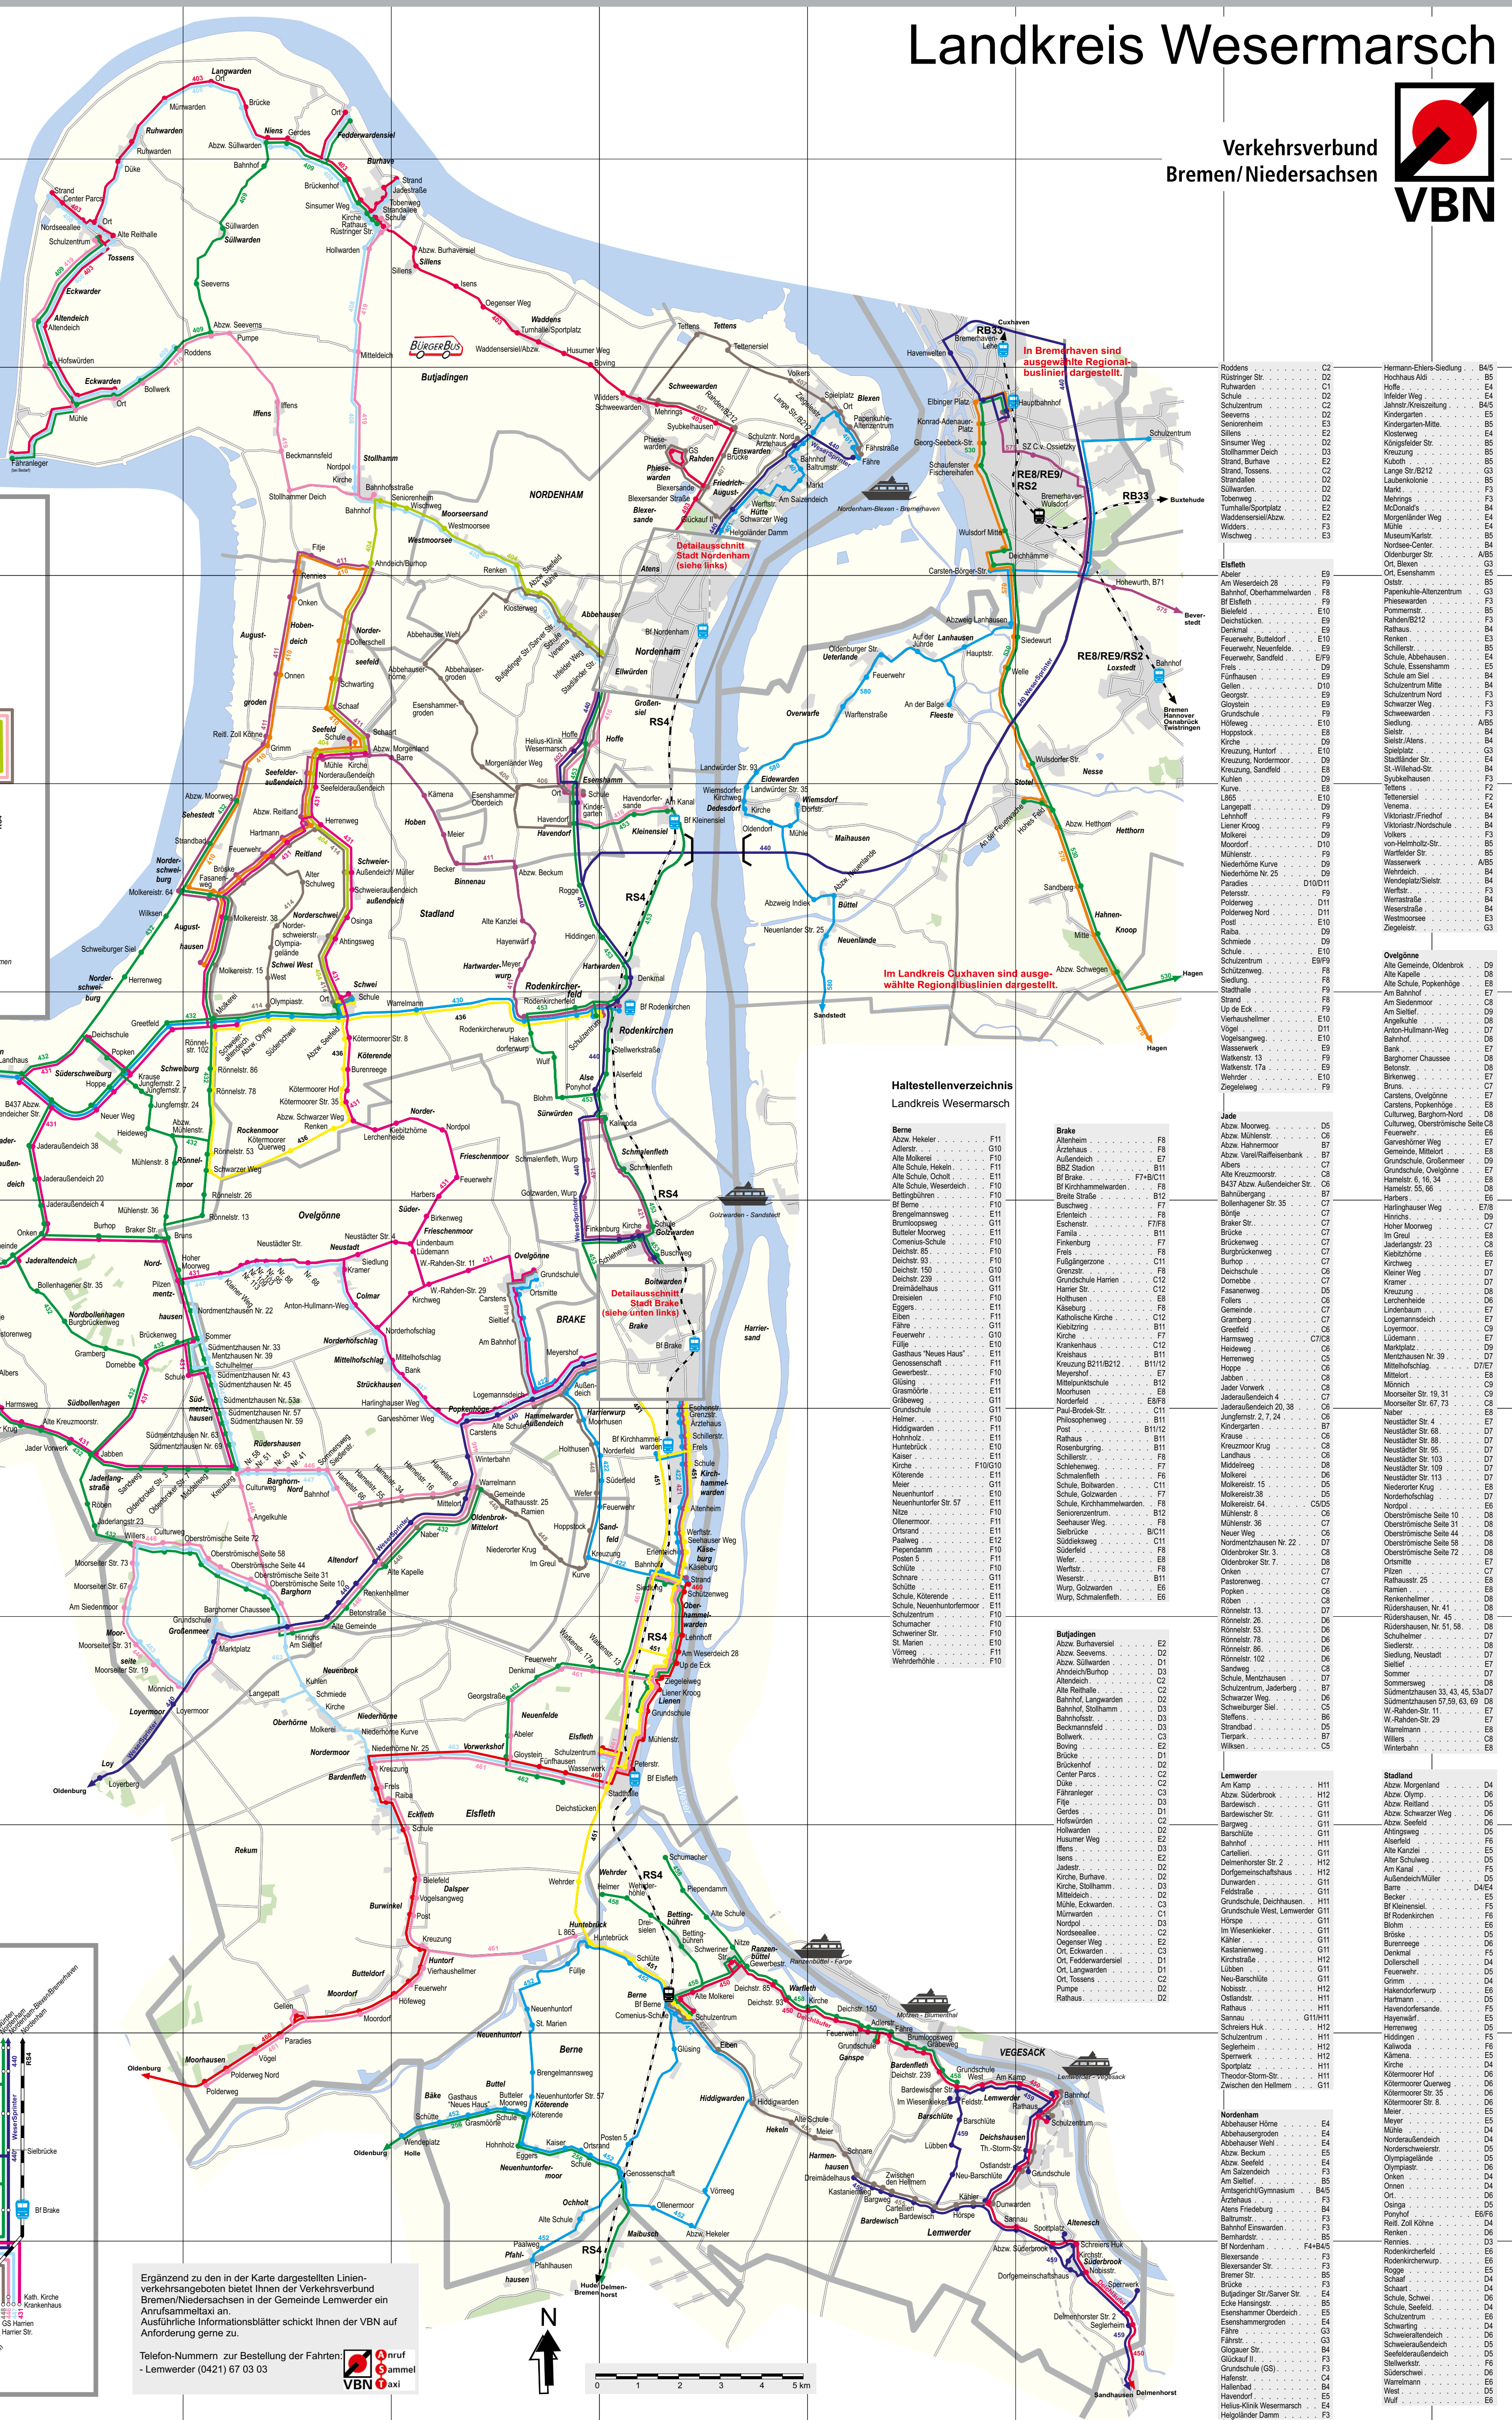

Landkreise Ammerland & Wesermarsch

Verkehrsverbund Bremen/Niedersachsen

Ausschnitt Stadt Nordenham

Erläuterungen

- Legend for symbols: Butjadingen, Gemeinde, Ortsteil, Haltestelle, Buslinie mit Haltestelle und Liniennummer, Bahnlinie mit Bahnhof und Liniennummer, Bahnhof mit barrierefreiem Bahnsteig, Eisenbahn, z. Zt. ohne Personenverkehr, Kreisgrenze, Gemeindegrenze, bebaute Flächen, Waldfläche.

Stand: November 2017
Herausgeber: VBN GmbH
Am Wall 165-167
28195 Bremen

Ausschnitt Stadt Brake

Haltestellenverzeichnis Landkreis Wesermarsch

Table listing bus stops and their corresponding line numbers across various municipalities like Berne, Brake, Butjadingen, etc.

Ergänzend zu den in der Karte dargestellten Linienverkehrsangeboten bietet Ihnen der Verkehrsverbund Bremen/Niedersachsen in der Gemeinde Lemwerder ein Anrufsammeltaxi an.

Telefon-Nummern zur Bestellung der Fahrten: - Lemwerder (0421) 67 03 03