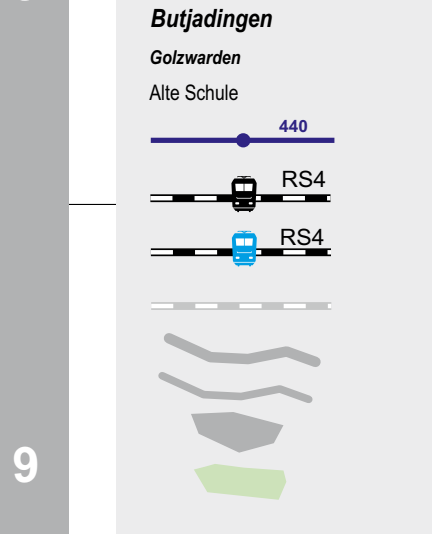

Erläuterungen

Stand: November 2017
Herausgeber: VBN GmbH
Am Wall 165-167
28195 Bremen