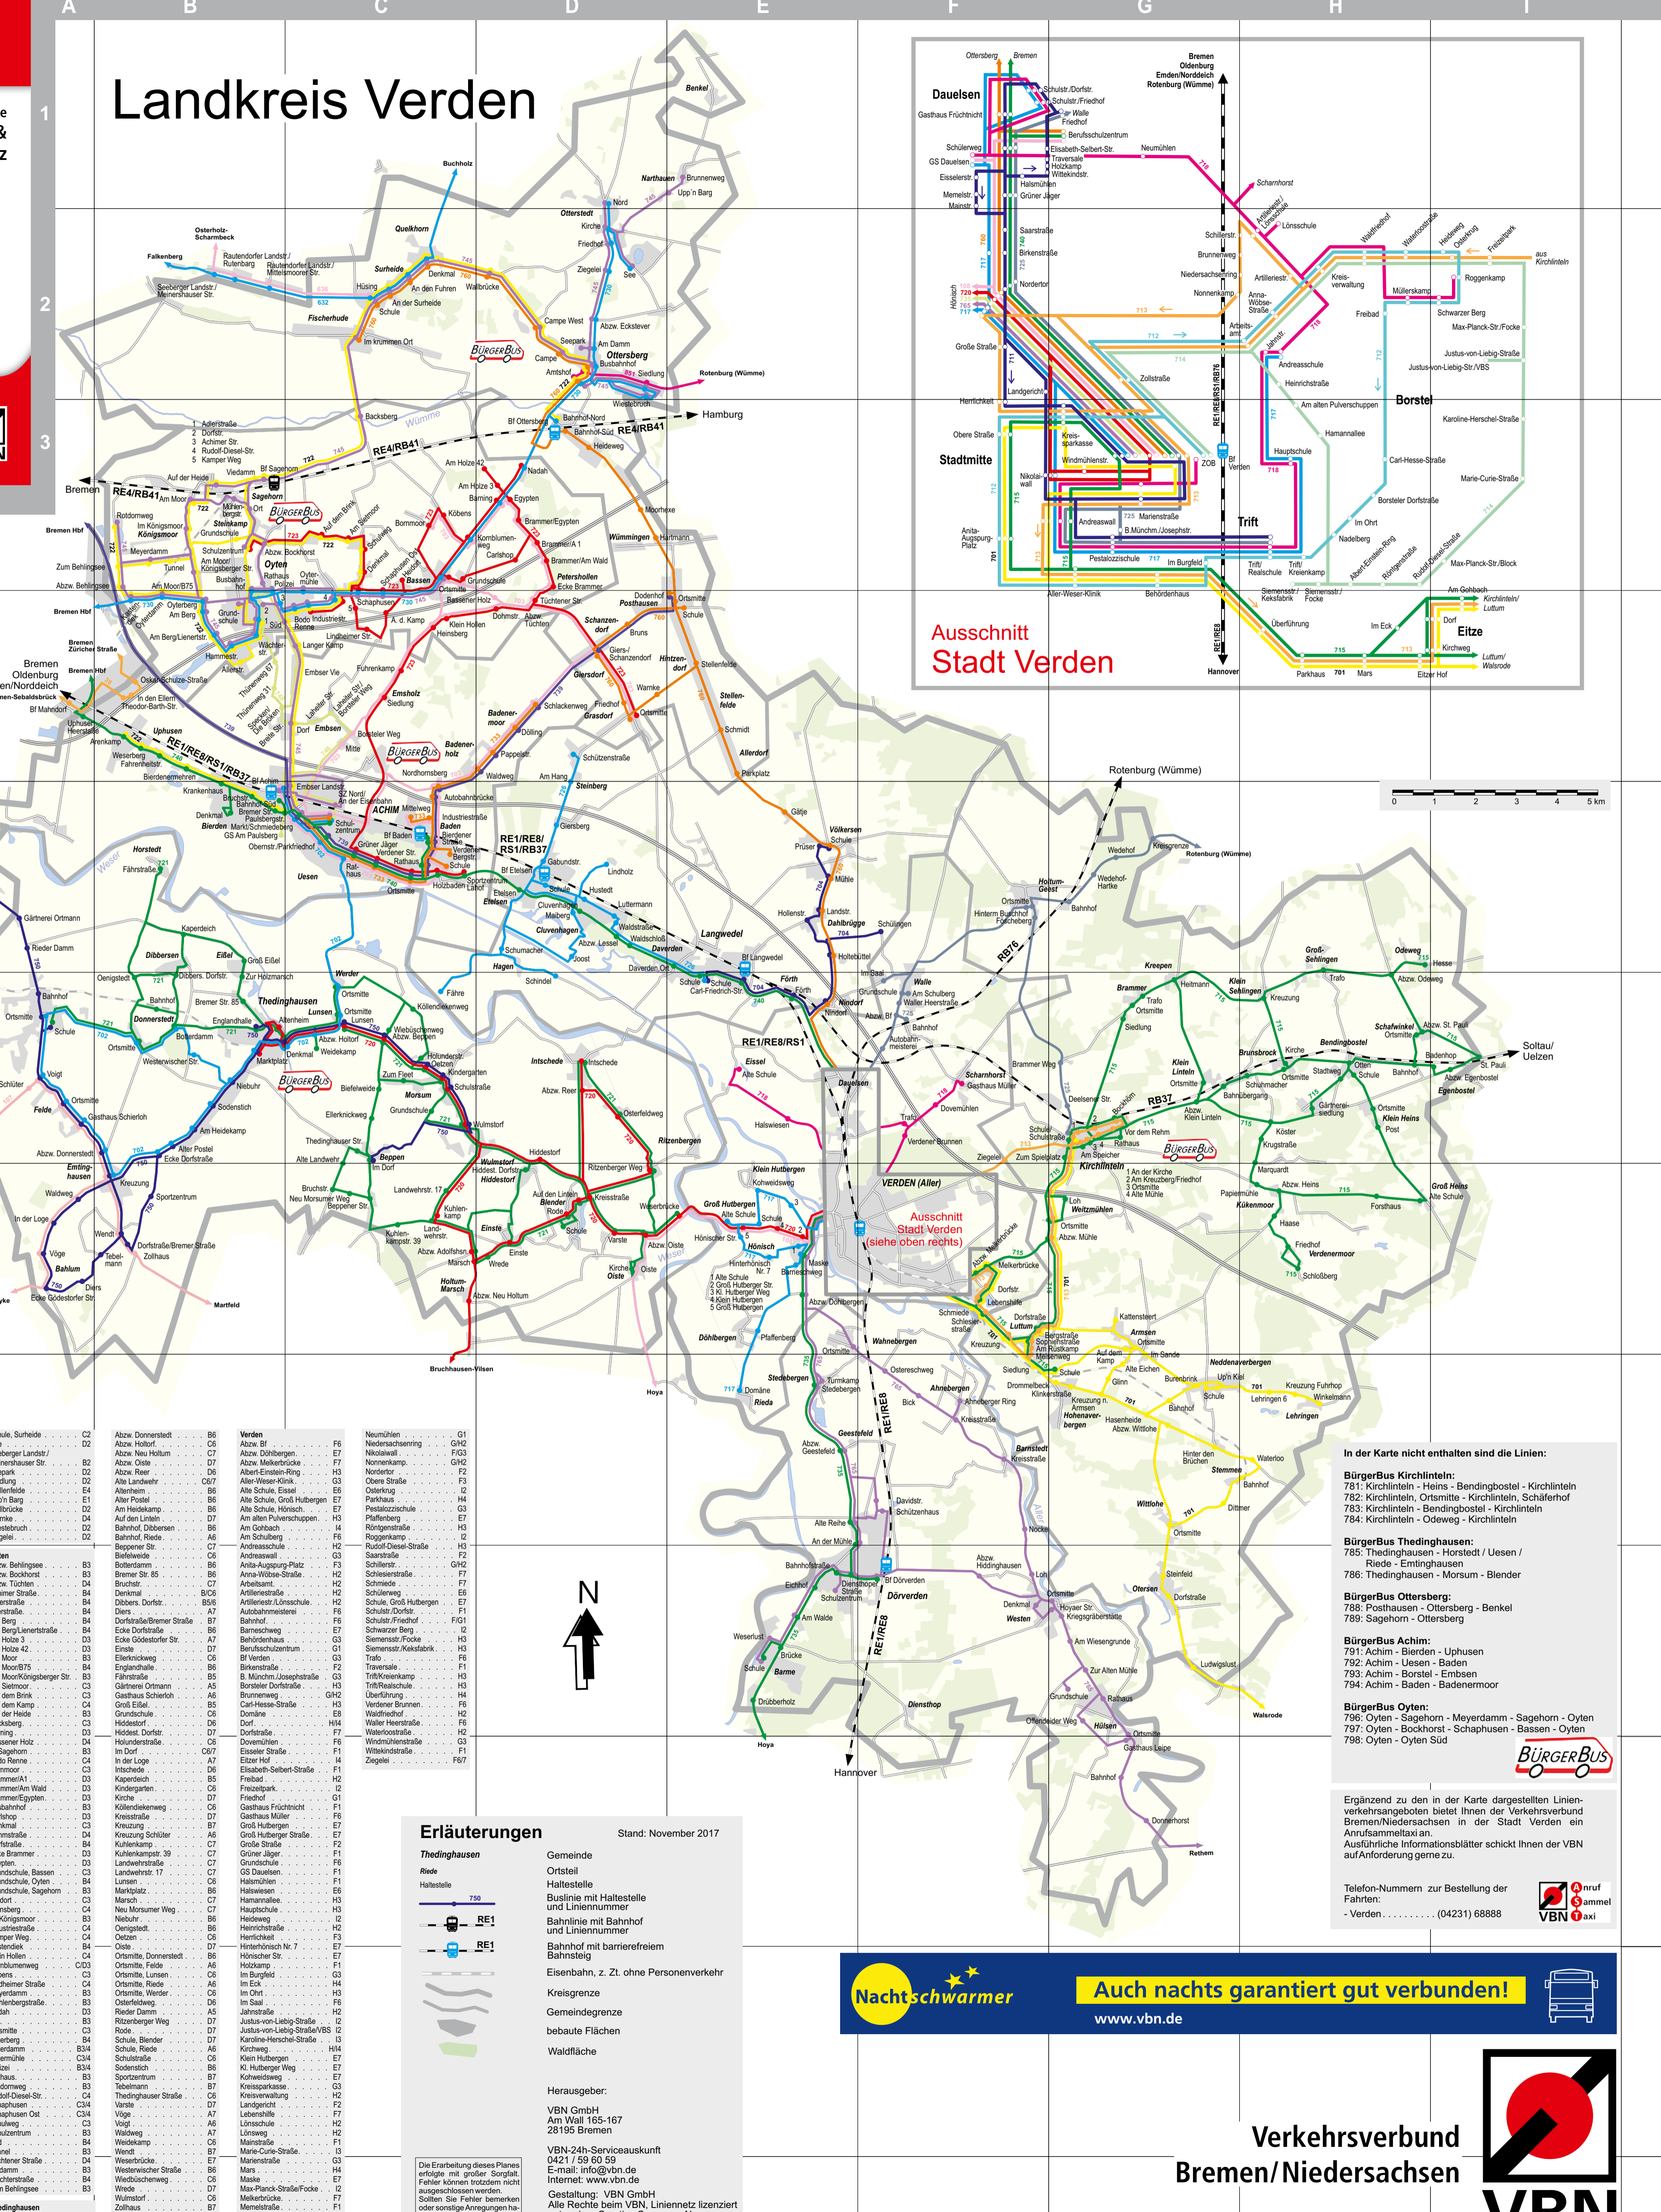

Landkreise Verden & Osterholz

Landkreis Verden

Haltestellenverzeichnis

Table listing 1000+ bus stops with their names and corresponding line numbers (e.g., Achim, Aulöbberbrücke, Averkamp, etc.).

Erläuterungen

Stand: November 2017
Gemeinde
Ortsteil
Haltestelle
Buslinie mit Haltestelle und Liniennummer
Bahnhöfe mit Bahn- und Liniennummer
Bahnhof mit barrierefreiem Bahnsteig
Eisenbahn, z. Zt. ohne Personenverkehr
Kreisgrenze
Gemeindegrenze
bebaute Flächen
Waldfläche
Herausgeber: VBN GmbH

In der Karte nicht enthalten sind die Linien:
BürgerBus Kirchlinteln: 781: Kirchlinteln - Heins - Bendingbostel - Kirchlinteln
782: Kirchlinteln, Ortsmitte - Kirchlinteln, Schäferhof
783: Kirchlinteln - Bendingbostel - Kirchlinteln
784: Kirchlinteln - Oedweg - Kirchlinteln
BürgerBus Thedinghausen: 785: Thedinghausen - Horstfeld / Uesen / Riede - Emtinghausen
786: Thedinghausen - Morsum - Blender
BürgerBus Ottersberg: 788: Posthausen - Ottersberg - Benkel
789: Sagehorn - Ottersberg
BürgerBus Achim: 791: Achim - Bieren - Uphusen
792: Achim - Uesen - Baden
793: Achim - Borstel - Embsen
794: Achim - Baden - Badenermoor
BürgerBus Oyen: 796: Oyen - Sagehorn - Meyerdamm - Sagehorn - Ottersberg
797: Oyen - Bockhorst - Schaphusen - Bassen - Oyen
798: Oyen - Oyen Süd

Additional information including phone numbers for VBN, website URL (www.vbn.de), and the VBN logo.

Advertisement for 'Nachtschwärmer' with the slogan 'Auch nachts garantiert gut verbunden!' and website www.vbn.de.