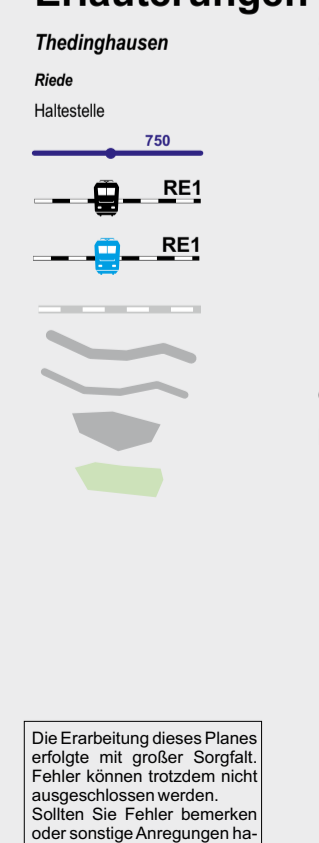

Landkreise Verden & Osterholz

Landkreis Verden

Haltestellenverzeichnis

Table listing 1000+ bus stops with their names and corresponding line numbers (e.g., Achim, Aulöbberbrücke, Averkamp, etc.).

Erläuterungen

Stand: November 2017
Gemeinde
Ortsteil
Haltestelle
Buslinie mit Haltestelle und Liniennummer
Bahnhöfe mit Bahn- und Liniennummer
Bahnhof mit barrierefreiem Bahnsteig
Eisenbahn, z. Zt. ohne Personenverkehr
Kreisgrenze
Gemeindegrenze
bebaute Flächen
Waldfläche
Herausgeber: VBN GmbH