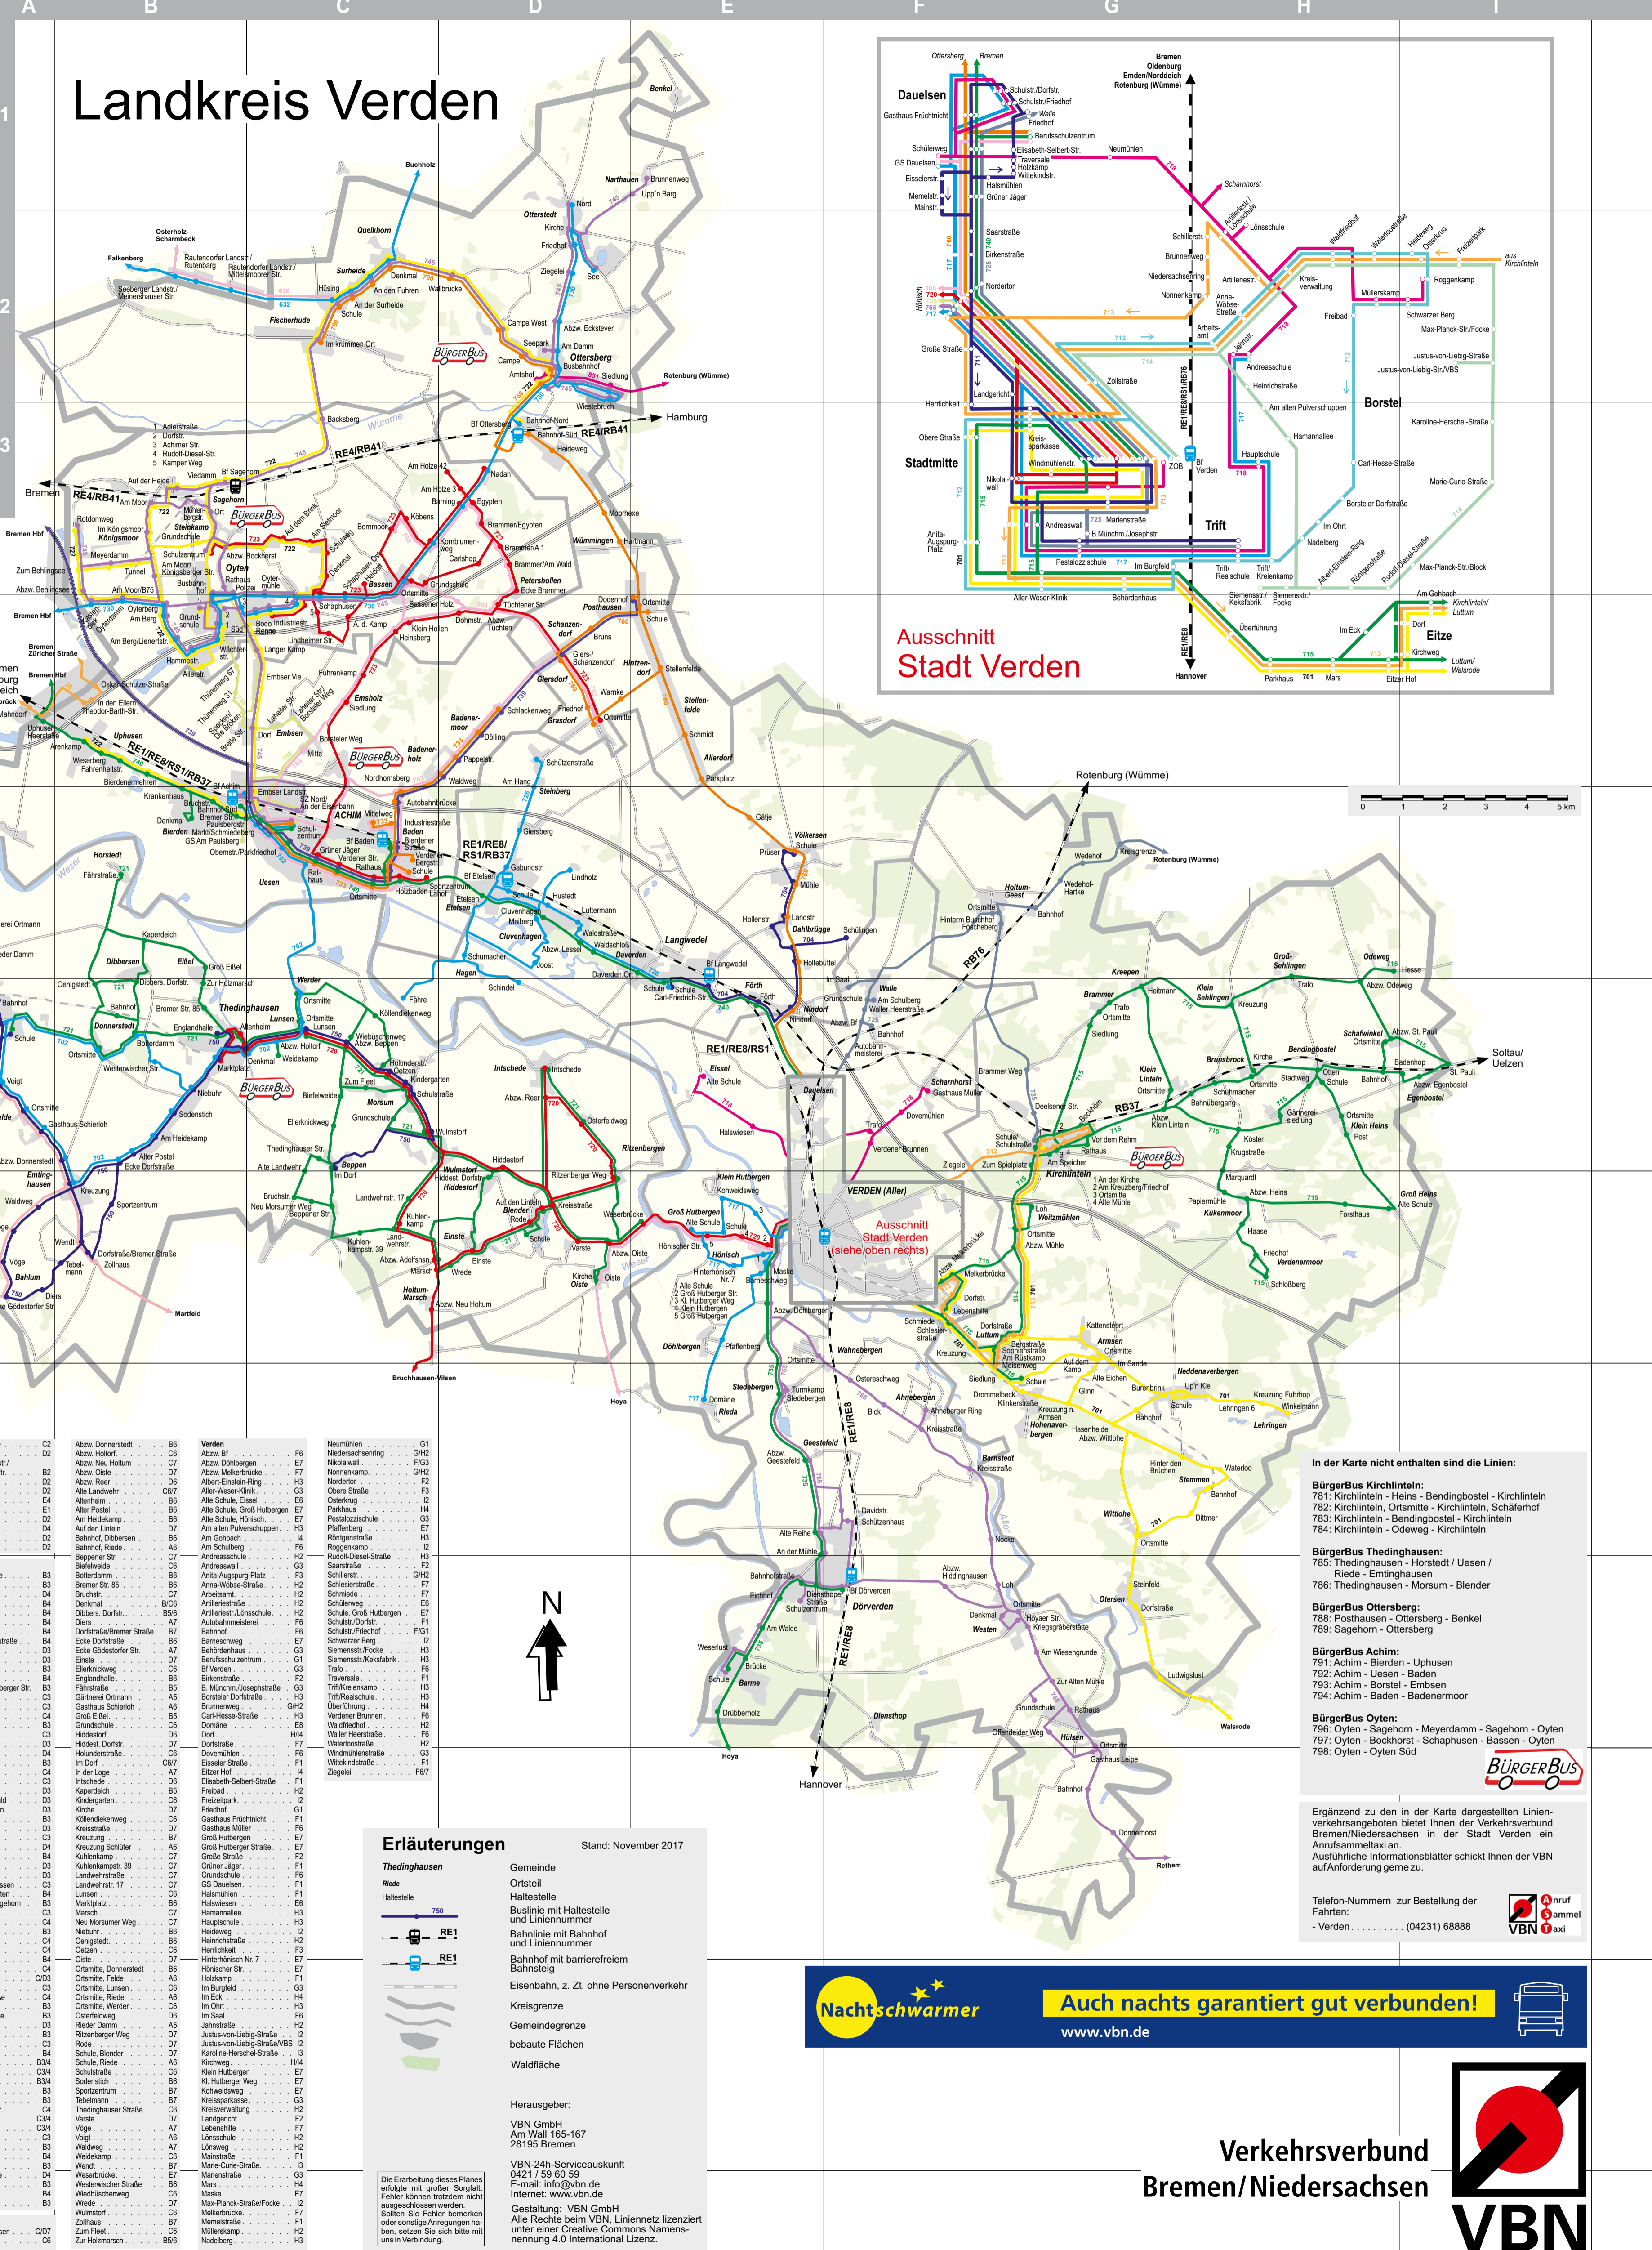

Haltestellenverzeichnis

1	Achilles	C5	Achilles	C5
2	Achilles	C5	Achilles	C5
3	Achilles	C5	Achilles	C5
4	Achilles	C5	Achilles	C5
5	Achilles	C5	Achilles	C5
6	Achilles	C5	Achilles	C5
7	Achilles	C5	Achilles	C5
8	Achilles	C5	Achilles	C5
9	Achilles	C5	Achilles	C5
10	Achilles	C5	Achilles	C5
11	Achilles	C5	Achilles	C5