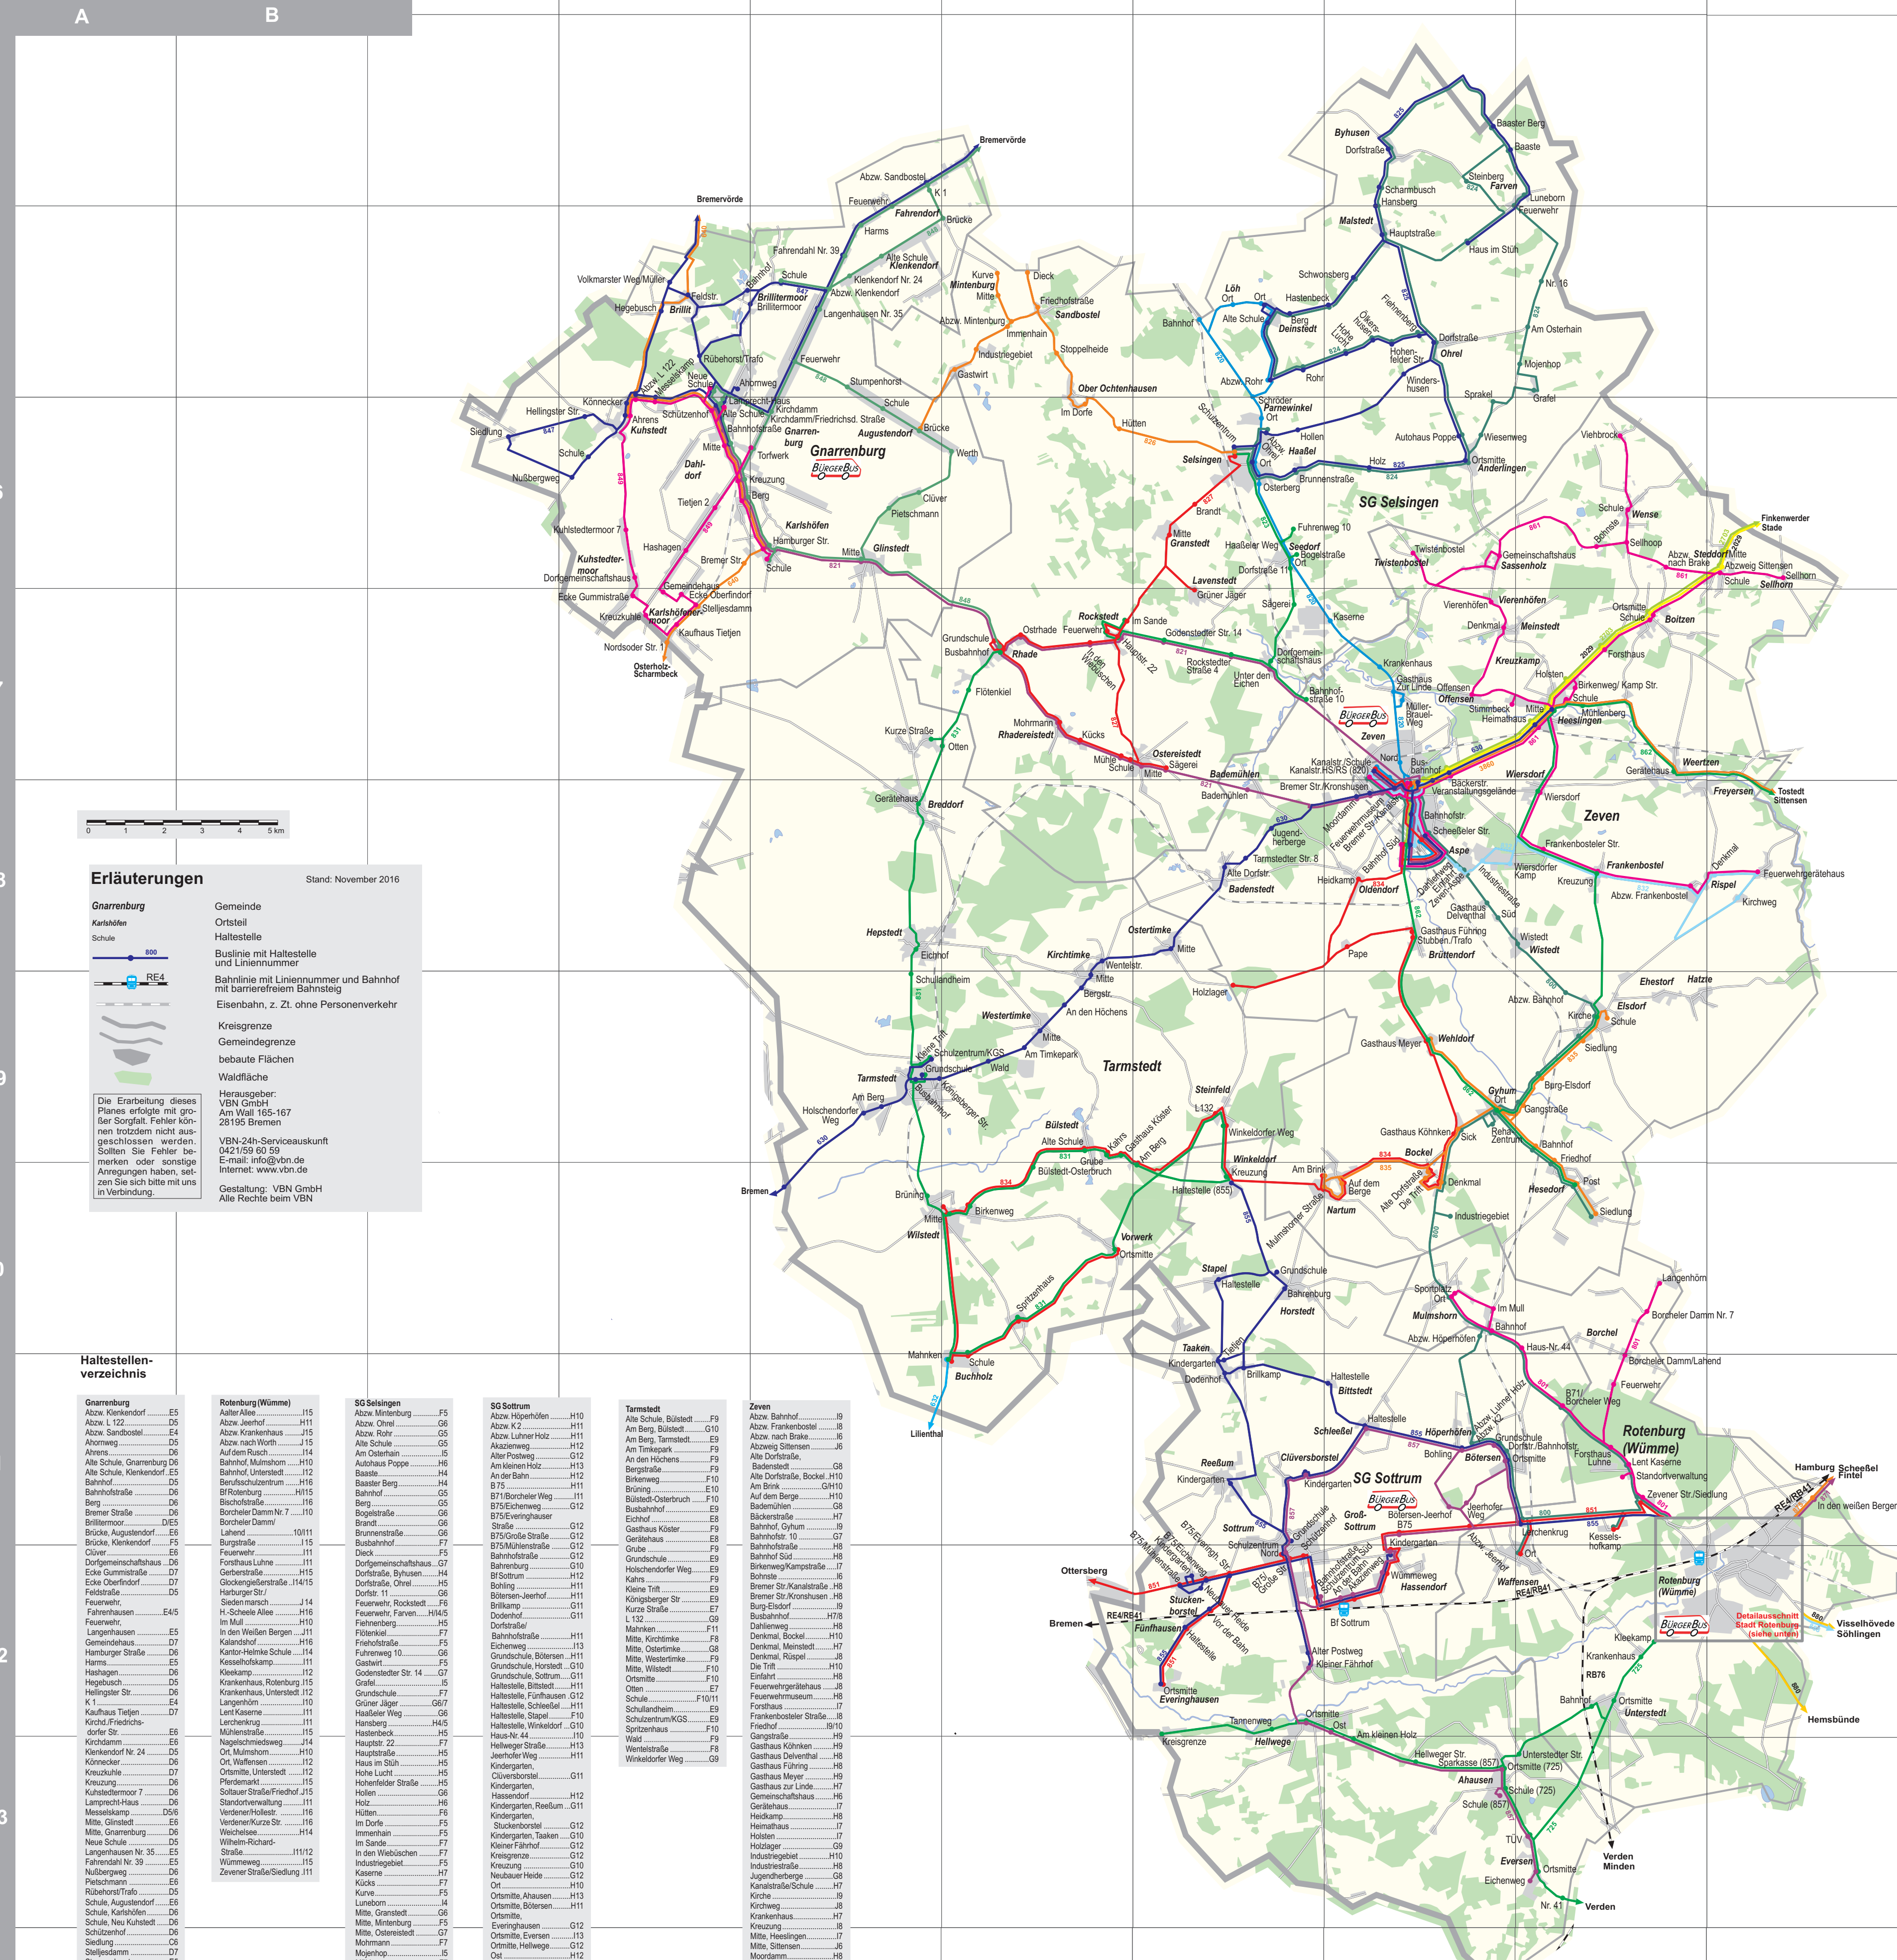

VBN-Gemeinden in den Landkreisen Cuxhaven & Rotenburg

Landkreis Rotenburg - Gemeinden im VBN

Erläuterungen: Legend for symbols like bus, train, and station types. Includes contact information for VBN.

Haltestellenverzeichnis: A detailed list of bus stops and their corresponding line numbers across various municipalities.

In der Karte nicht enthalten sind die Linien: BürgerBus Rotenburg, BürgerBus Gnarenburg, BürgerBus Sottrum, BürgerBus Zeven.