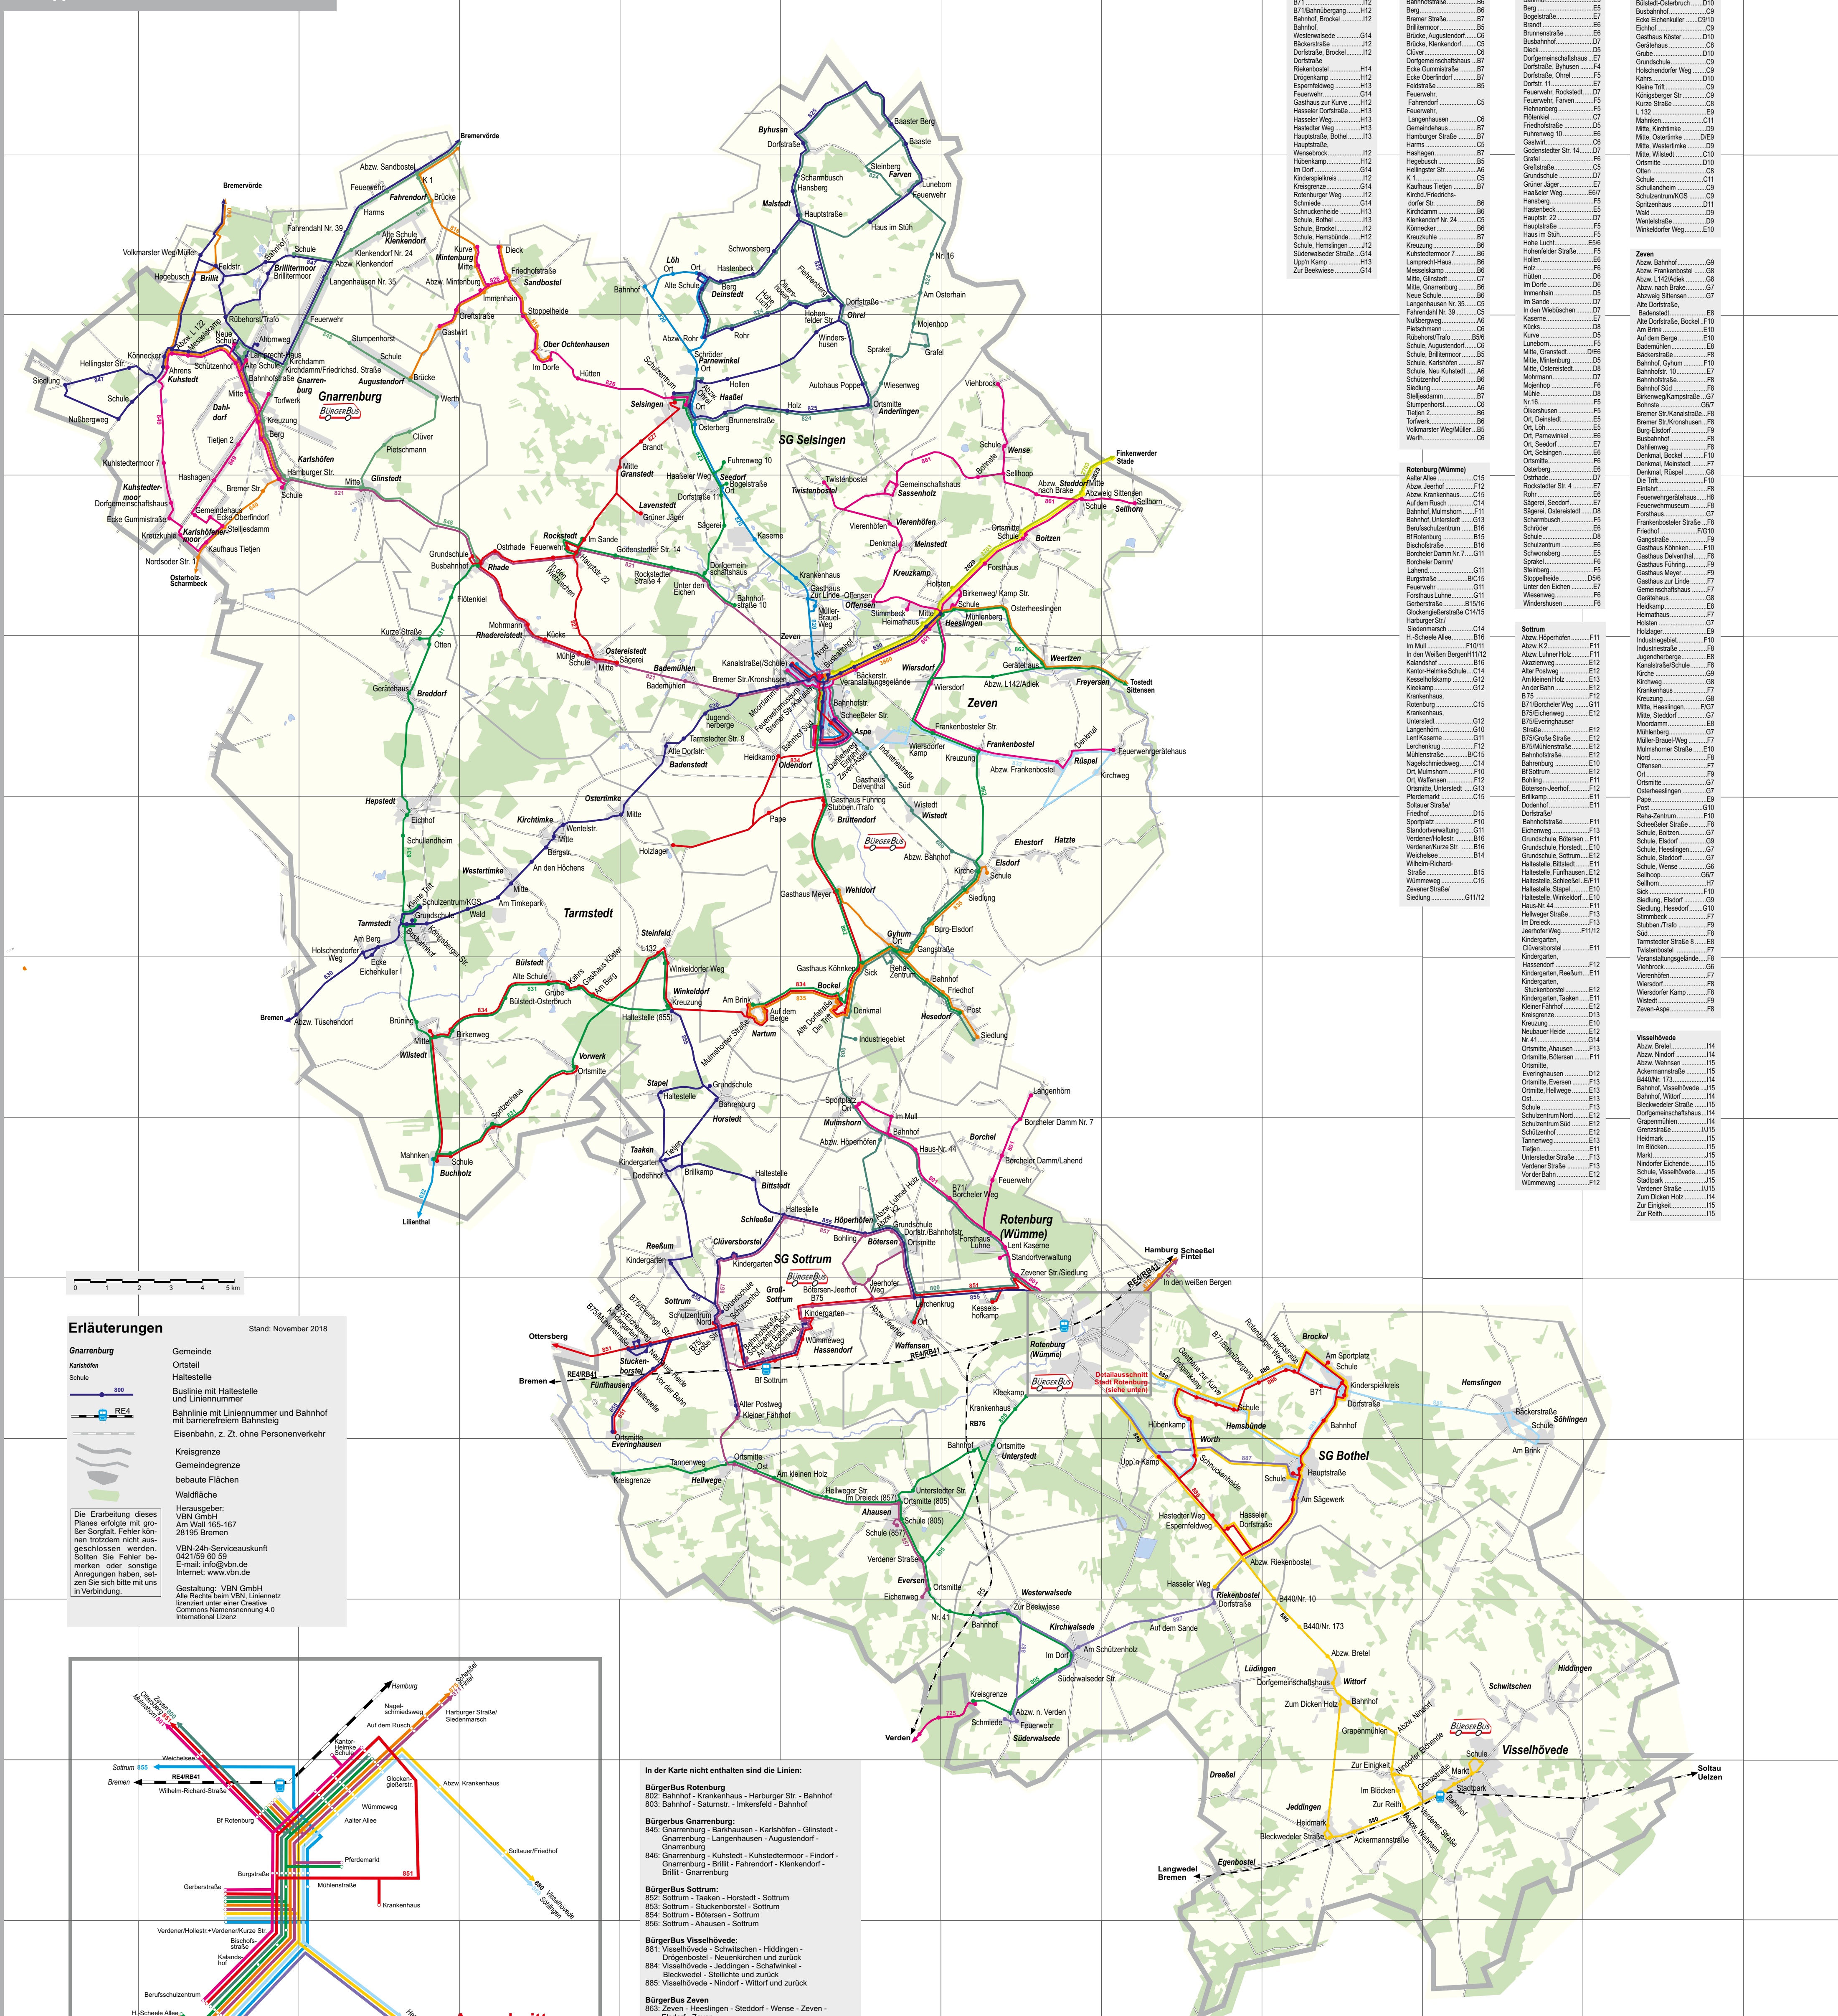

Landkreis Rotenburg - Gemeinden im VBN

Verkehrsverbund Bremen/Niedersachsen

Nachtschwärmer Auch nachts garantiert gut verbunden! www.vbn.de/vbnbeinacht

Haltestellenverzeichnis

Table listing bus stops across various municipalities including Botherf, Gnarrenburg, Selsingen, Rotenburg (Wümme), Zeven, and Sottrum.

Erläuterungen: Legend for symbols like Gemeinde, Ortsteil, Haltestelle, and Kreisgrenze.

In der Karte nicht enthalten sind die Linien: BürgerBus Rotenburg, BürgerBus Gnarrenburg, BürgerBus Sottrum, BürgerBus Visselhövede, BürgerBus Zeven.

Ausschnitt Stadt Rotenburg