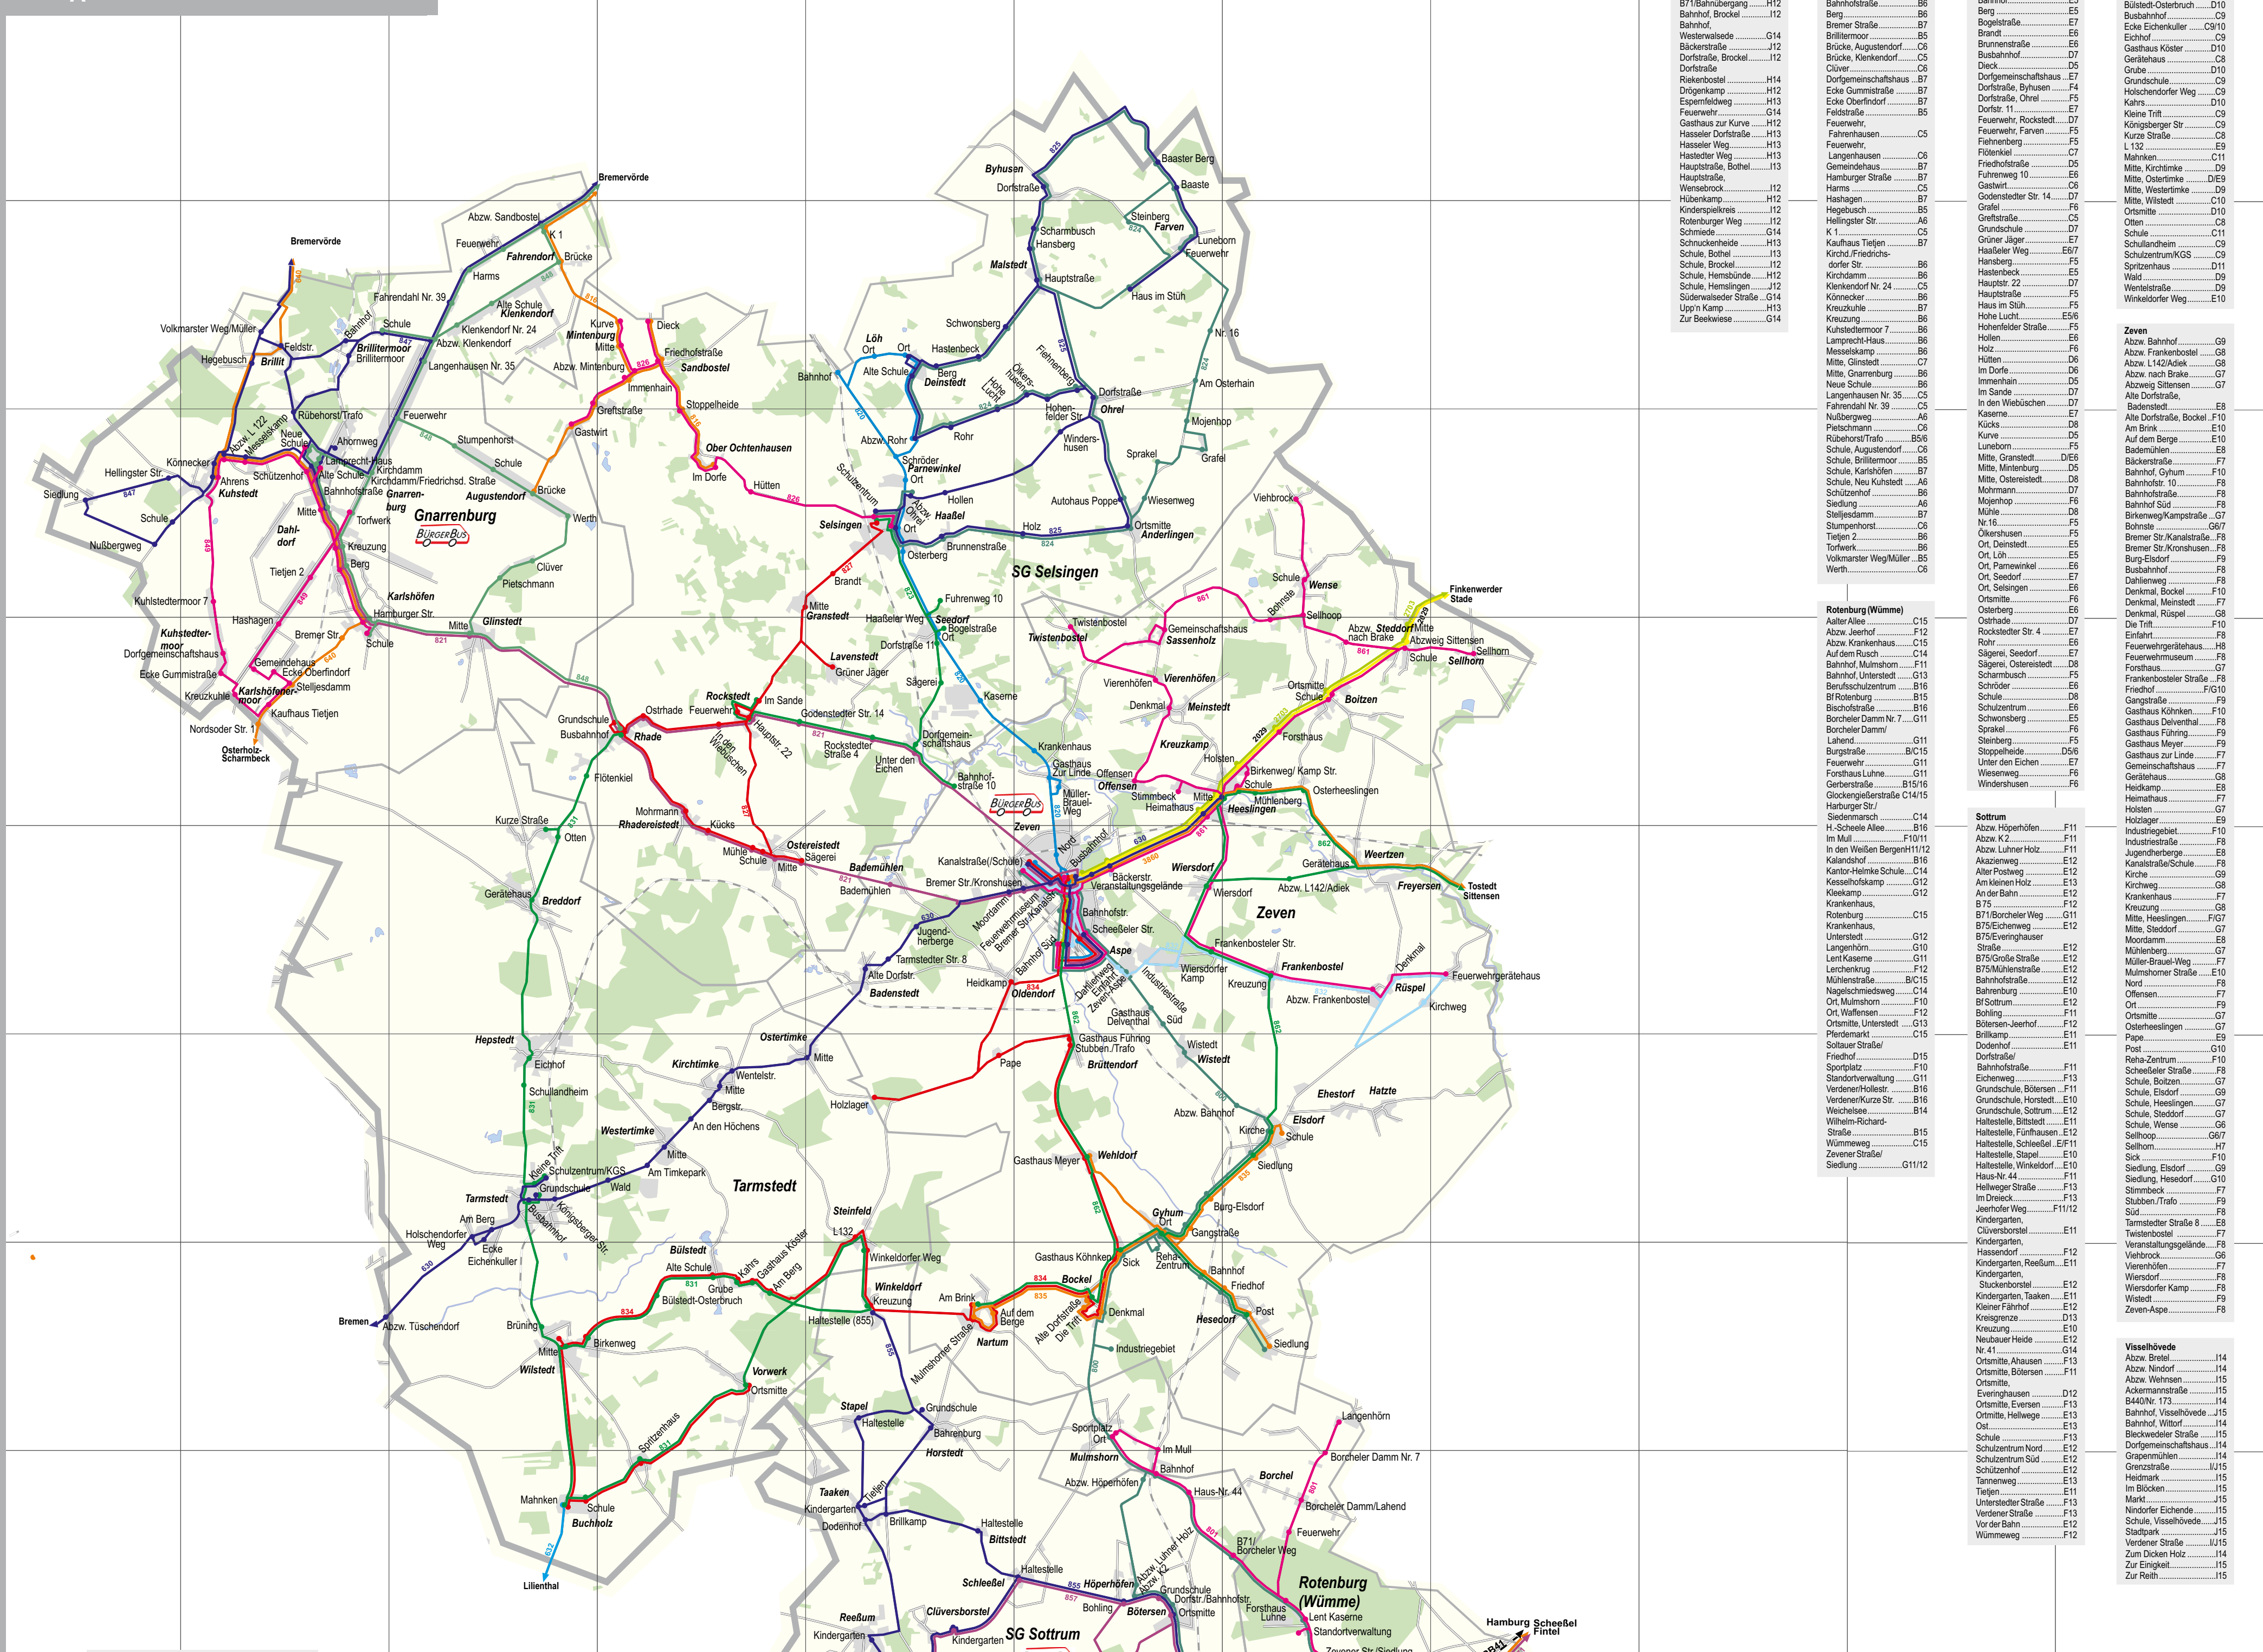

Landkreis Rotenburg - Gemeinden im VBN

Verkehrsverbund Bremen/Niedersachsen

Nachtschwärmer Auch nachts garantiert gut verbunden! www.vbn.de/vbnbeinacht

Haltestellenverzeichnis

Table listing all bus stops across various municipalities including Böteln, Gnarrenburg, Selsingen, Wierzen, Zeven, Rotenburg (Wümme), and Sottrum.

Erläuterungen: Legend for symbols like Gemeindegrenze, Kreisgrenze, and Waldfläche.

In der Karte nicht enthalten sind die Linien: BürgerBus Rotenburg, BürgerBus Gnarrenburg, BürgerBus Sottrum, BürgerBus Visselhövede, BürgerBus Zeven.