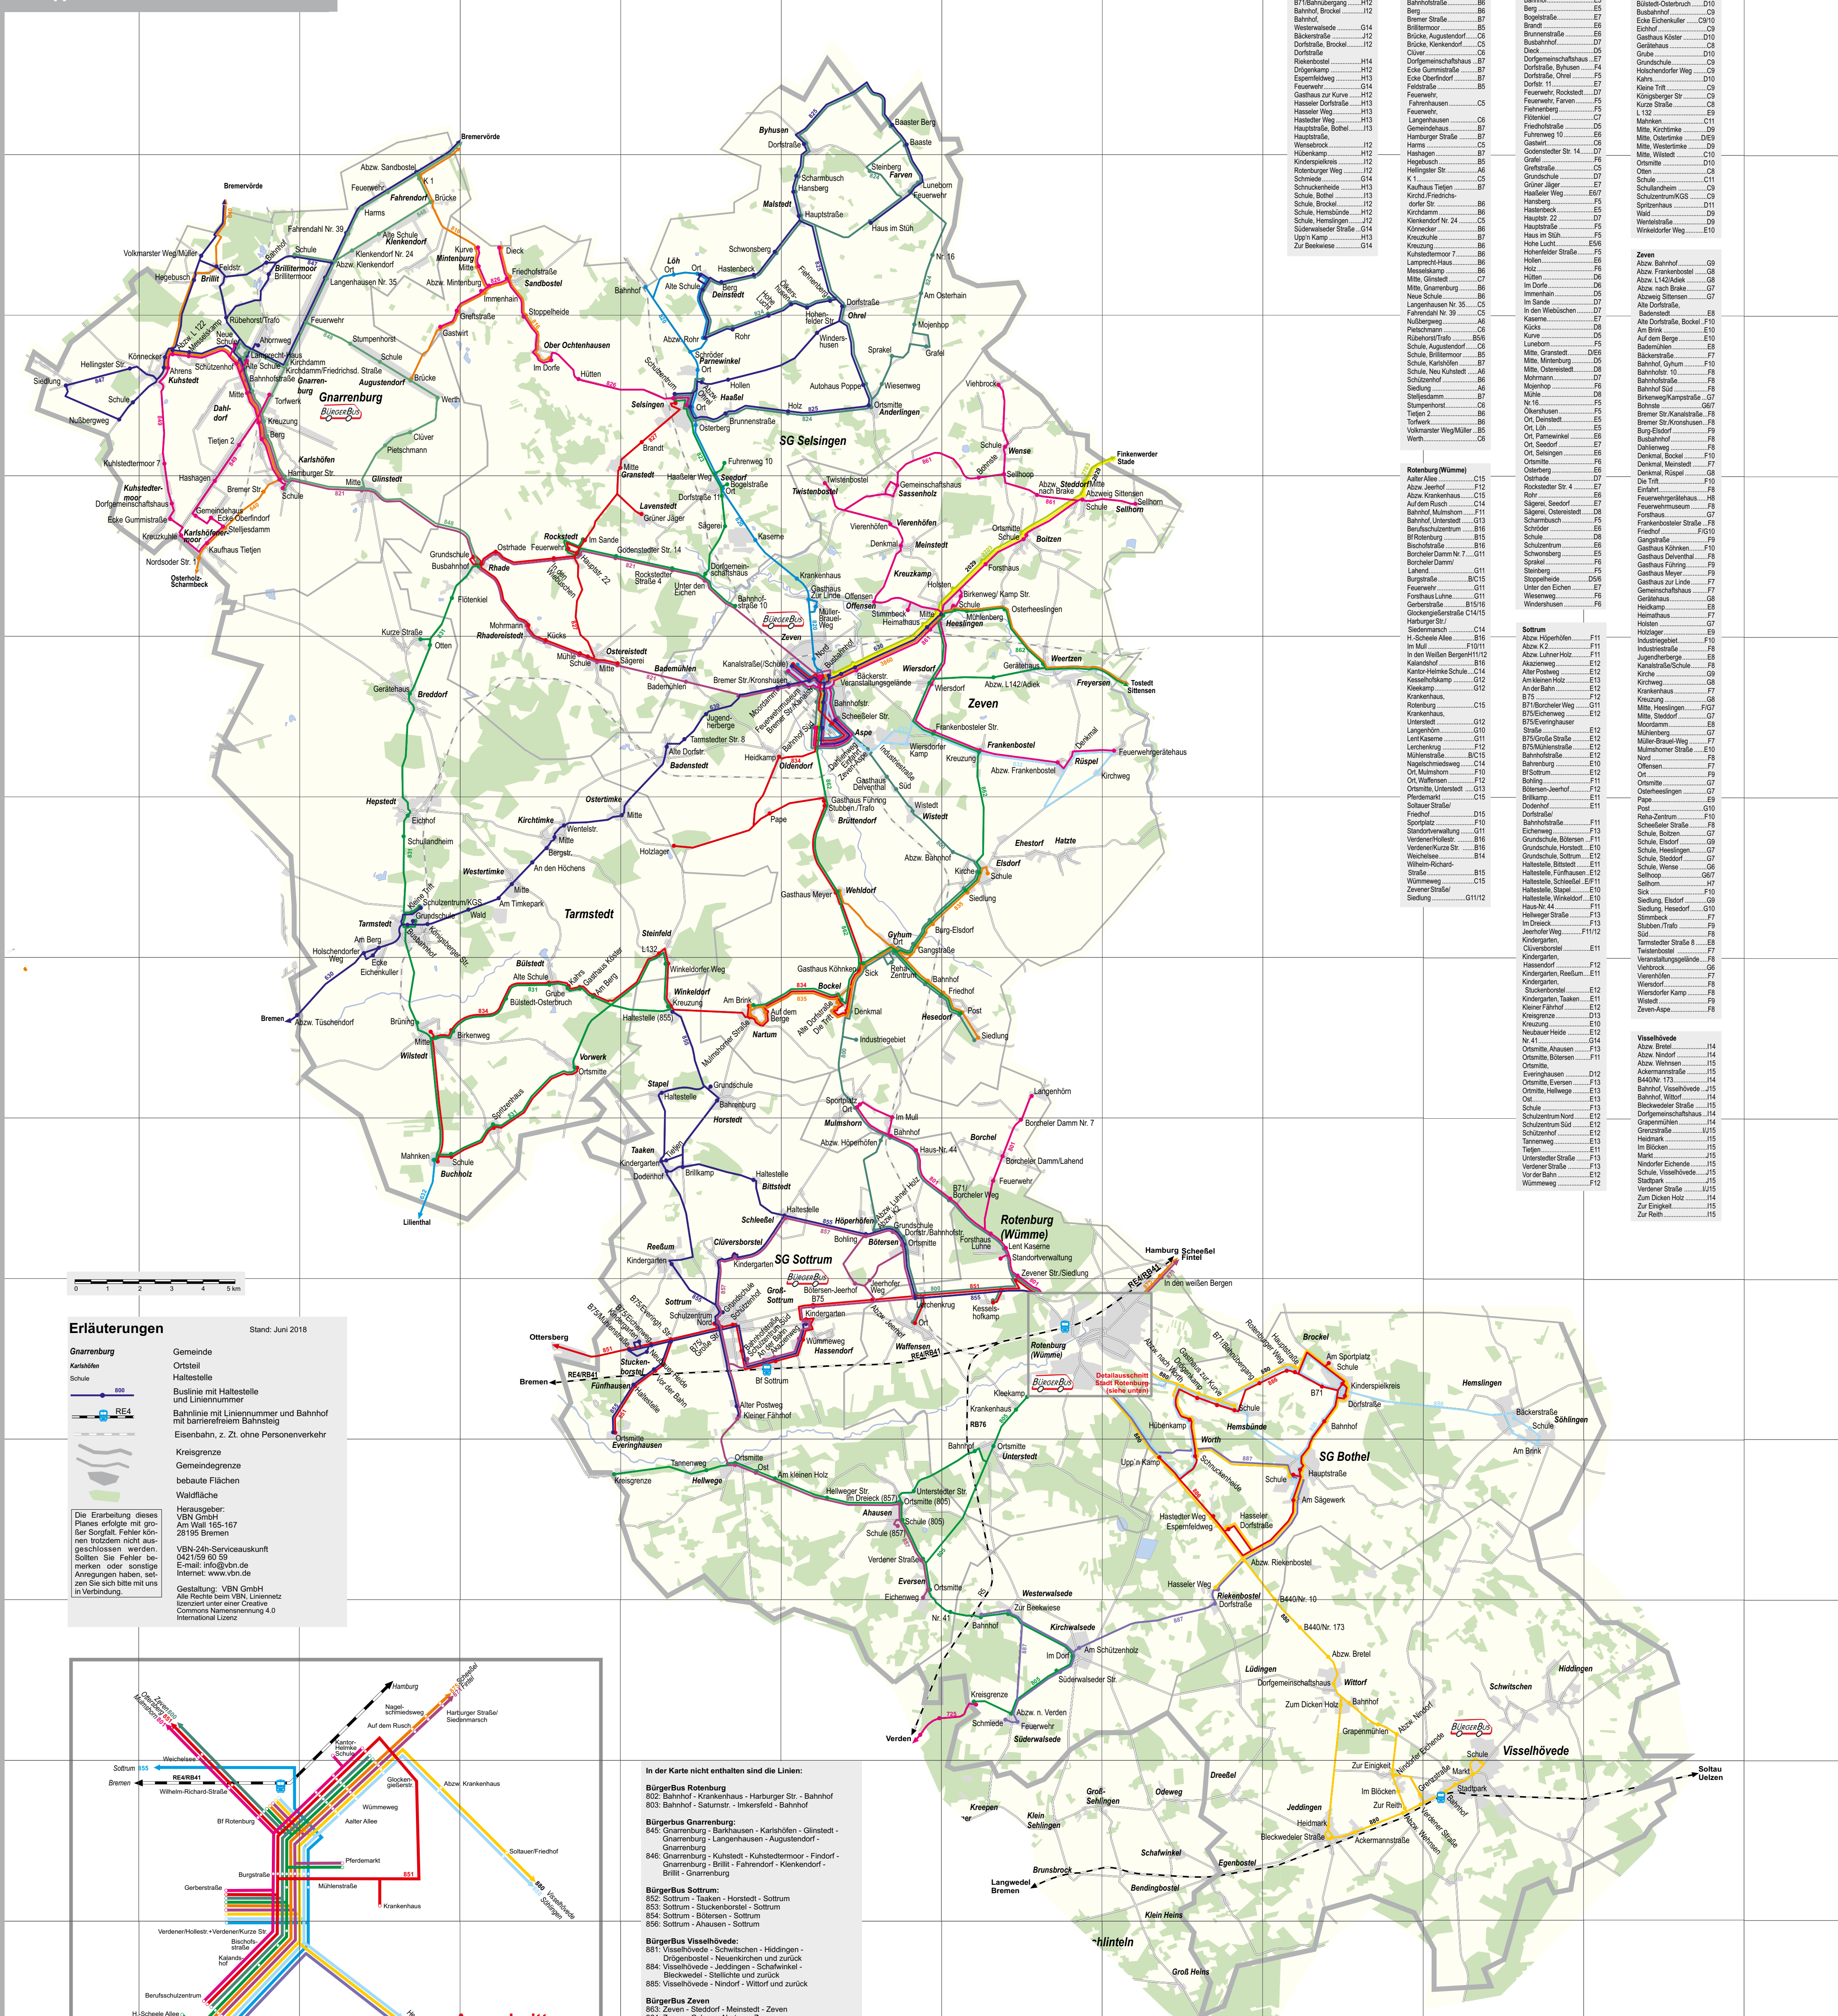

Landkreis Rotenburg - Gemeinden im VBN

Verkehrsverbund Bremen/Niedersachsen

Nachtschwärmer Auch nachts garantiert gut verbunden! www.vbn.de/vbnbeinacht

Haltestellenverzeichnis

Table listing bus stops across various municipalities including Böteln, Gnarrenburg, Selsingen, Wierzen, Zeven, Rotenburg (Wümme), Sottrum, and Visselhövede.

Erläuterungen: Legend for symbols like Gemeindegrenze, Kreisgrenze, and Waldfläche. Includes contact information for VBN GmbH.

In der Karte nicht enthalten sind die Linien: BürgerBus Rotenburg, BürgerBus Gnarrenburg, BürgerBus Sottrum, BürgerBus Visselhövede, BürgerBus Zeven.