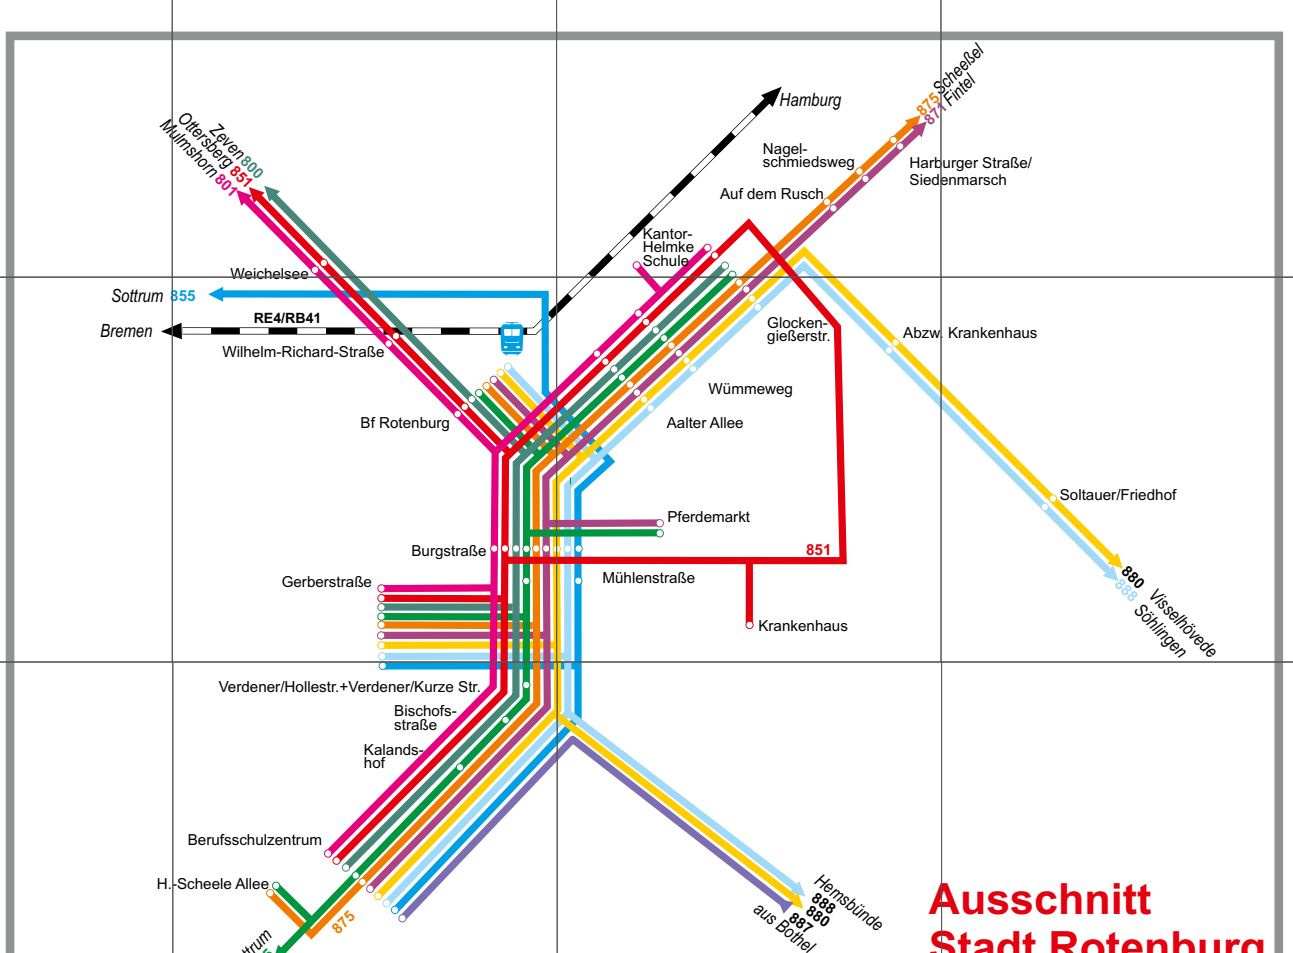

Landkreis Rotenburg - Gemeinden im VBN

Verkehrsverbund Bremen/Niedersachsen

Nachtschwärmer Auch nachts garantiert gut verbunden! www.vbn.de/vbnbeinacht

Haltestellenverzeichnis

Table listing bus stops across various municipalities including Böteln, Gnarrenburg, Selsingen, Wierzen, Zeven, Rotenburg (Wümme), Sottrum, and Visselhövede.

Erläuterungen: Legend for symbols like Gemeindegrenze, Kreisgrenze, and Waldfläche. Includes contact information for VBN GmbH.

In der Karte nicht enthalten sind die Linien: BürgerBus Rotenburg, BürgerBus Gnarrenburg, BürgerBus Sottrum, BürgerBus Visselhövede, BürgerBus Zeven.