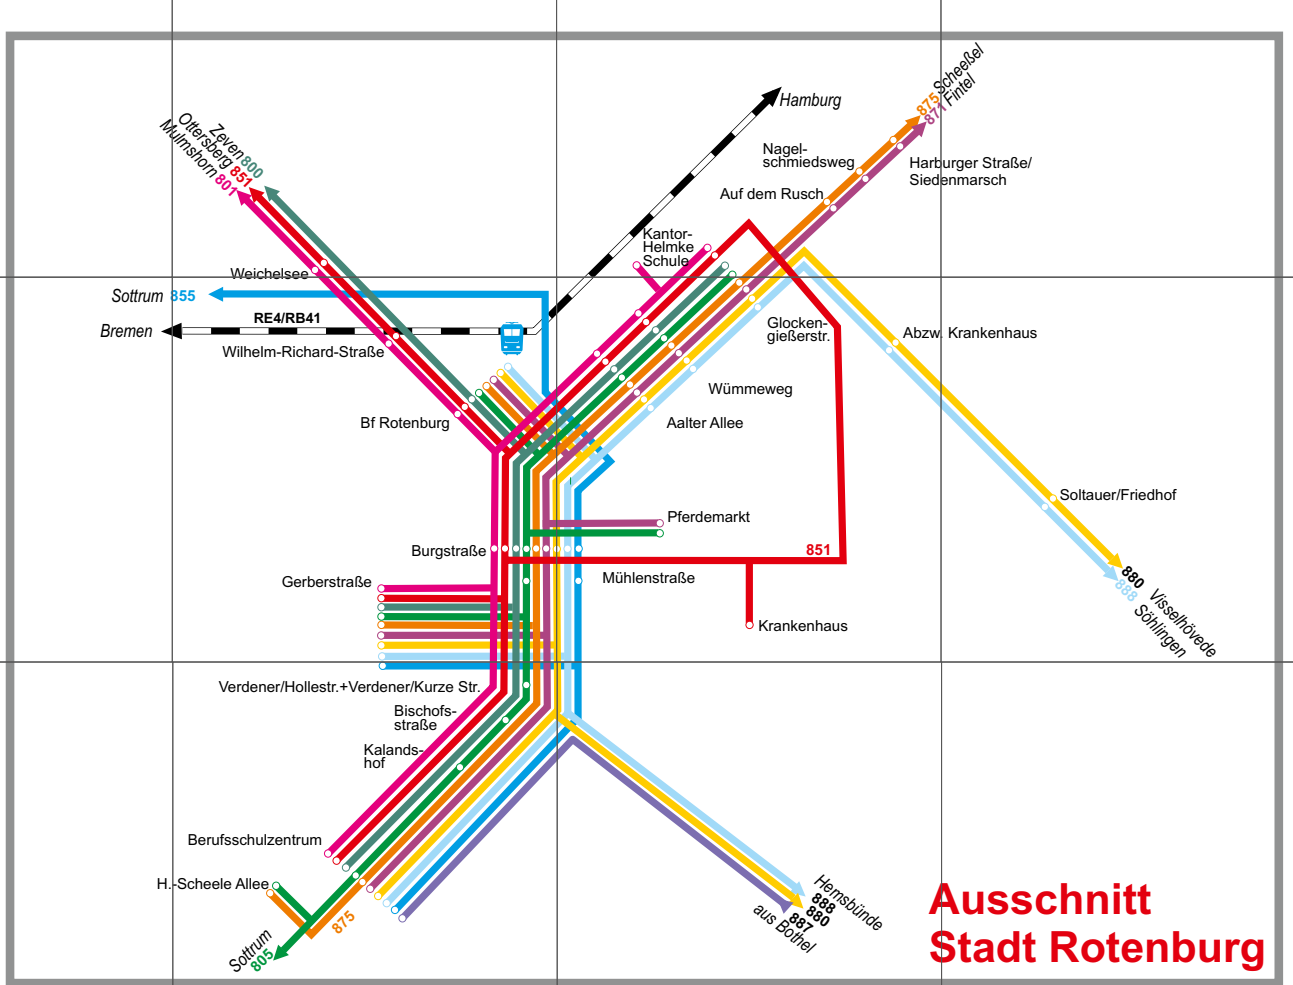

Landkreis Rotenburg - Gemeinden im VBN

Verkehrsverbund Bremen/Niedersachsen

Nachtschwärmer Auch nachts garantiert gut verbunden! www.vbn.de/vbnbeinacht

Haltestellenverzeichnis

Table listing all bus stops across various municipalities including Böteln, Gnarrenburg, Selsingen, Wierzen, Zeven, Rotenburg (Wümme), and Sottrum.

Erläuterungen: Legend for symbols like Gemeindegrenze, Kreisgrenze, and Waldfläche.

In der Karte nicht enthalten sind die Linien: BürgerBus Rotenburg, BürgerBus Gnarrenburg, BürgerBus Sottrum, BürgerBus Visselhövede, BürgerBus Zeven.