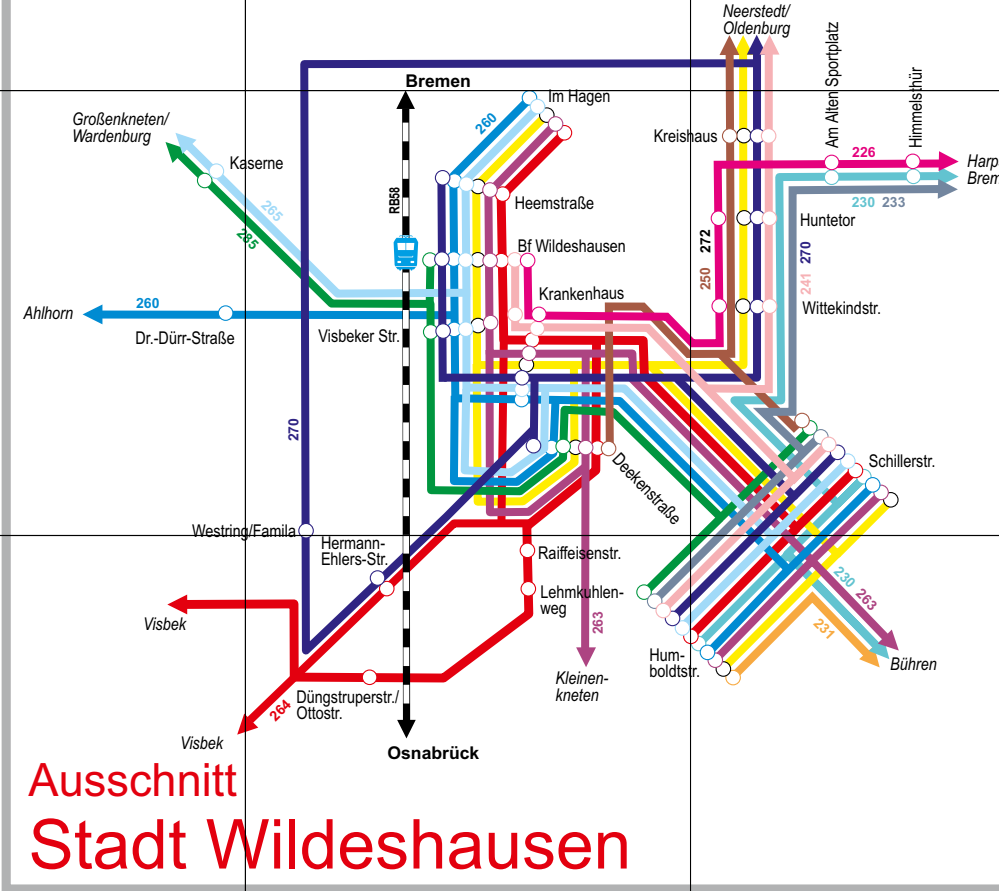

Nachtschwärmer Auch nachts garantiert gut verbunden! www.vbn.de/vbnbeinacht

Verkehrsverbund Bremen/Niedersachsen

Table listing bus stops in Ganderkesee, including Abzw. Immer, Abzw. Kreyenboop, Abzw. Strahlweg, etc.

Table listing bus stops in Haltestellenverzeichnis, including Döllingen, Abel, Cestrilum, etc.

Table listing bus stops in Großenkneten, including Abzw. Mayelheide, Abzw. Schmede, etc.

Table listing bus stops in Hatten, including Abzw. Schmede, Am Forst, etc.

Table listing bus stops in Wildeshausen, including Abzw. Aumühle, Abzw. Kleinneketen, etc.

Table listing bus stops in Wildeshausen, including Abzw. Aumühle, Abzw. Kleinneketen, etc.

In der Karte nicht enthalten sind die Linien: BürgerBus Ganderkesee, BürgerBus Wildeshausen