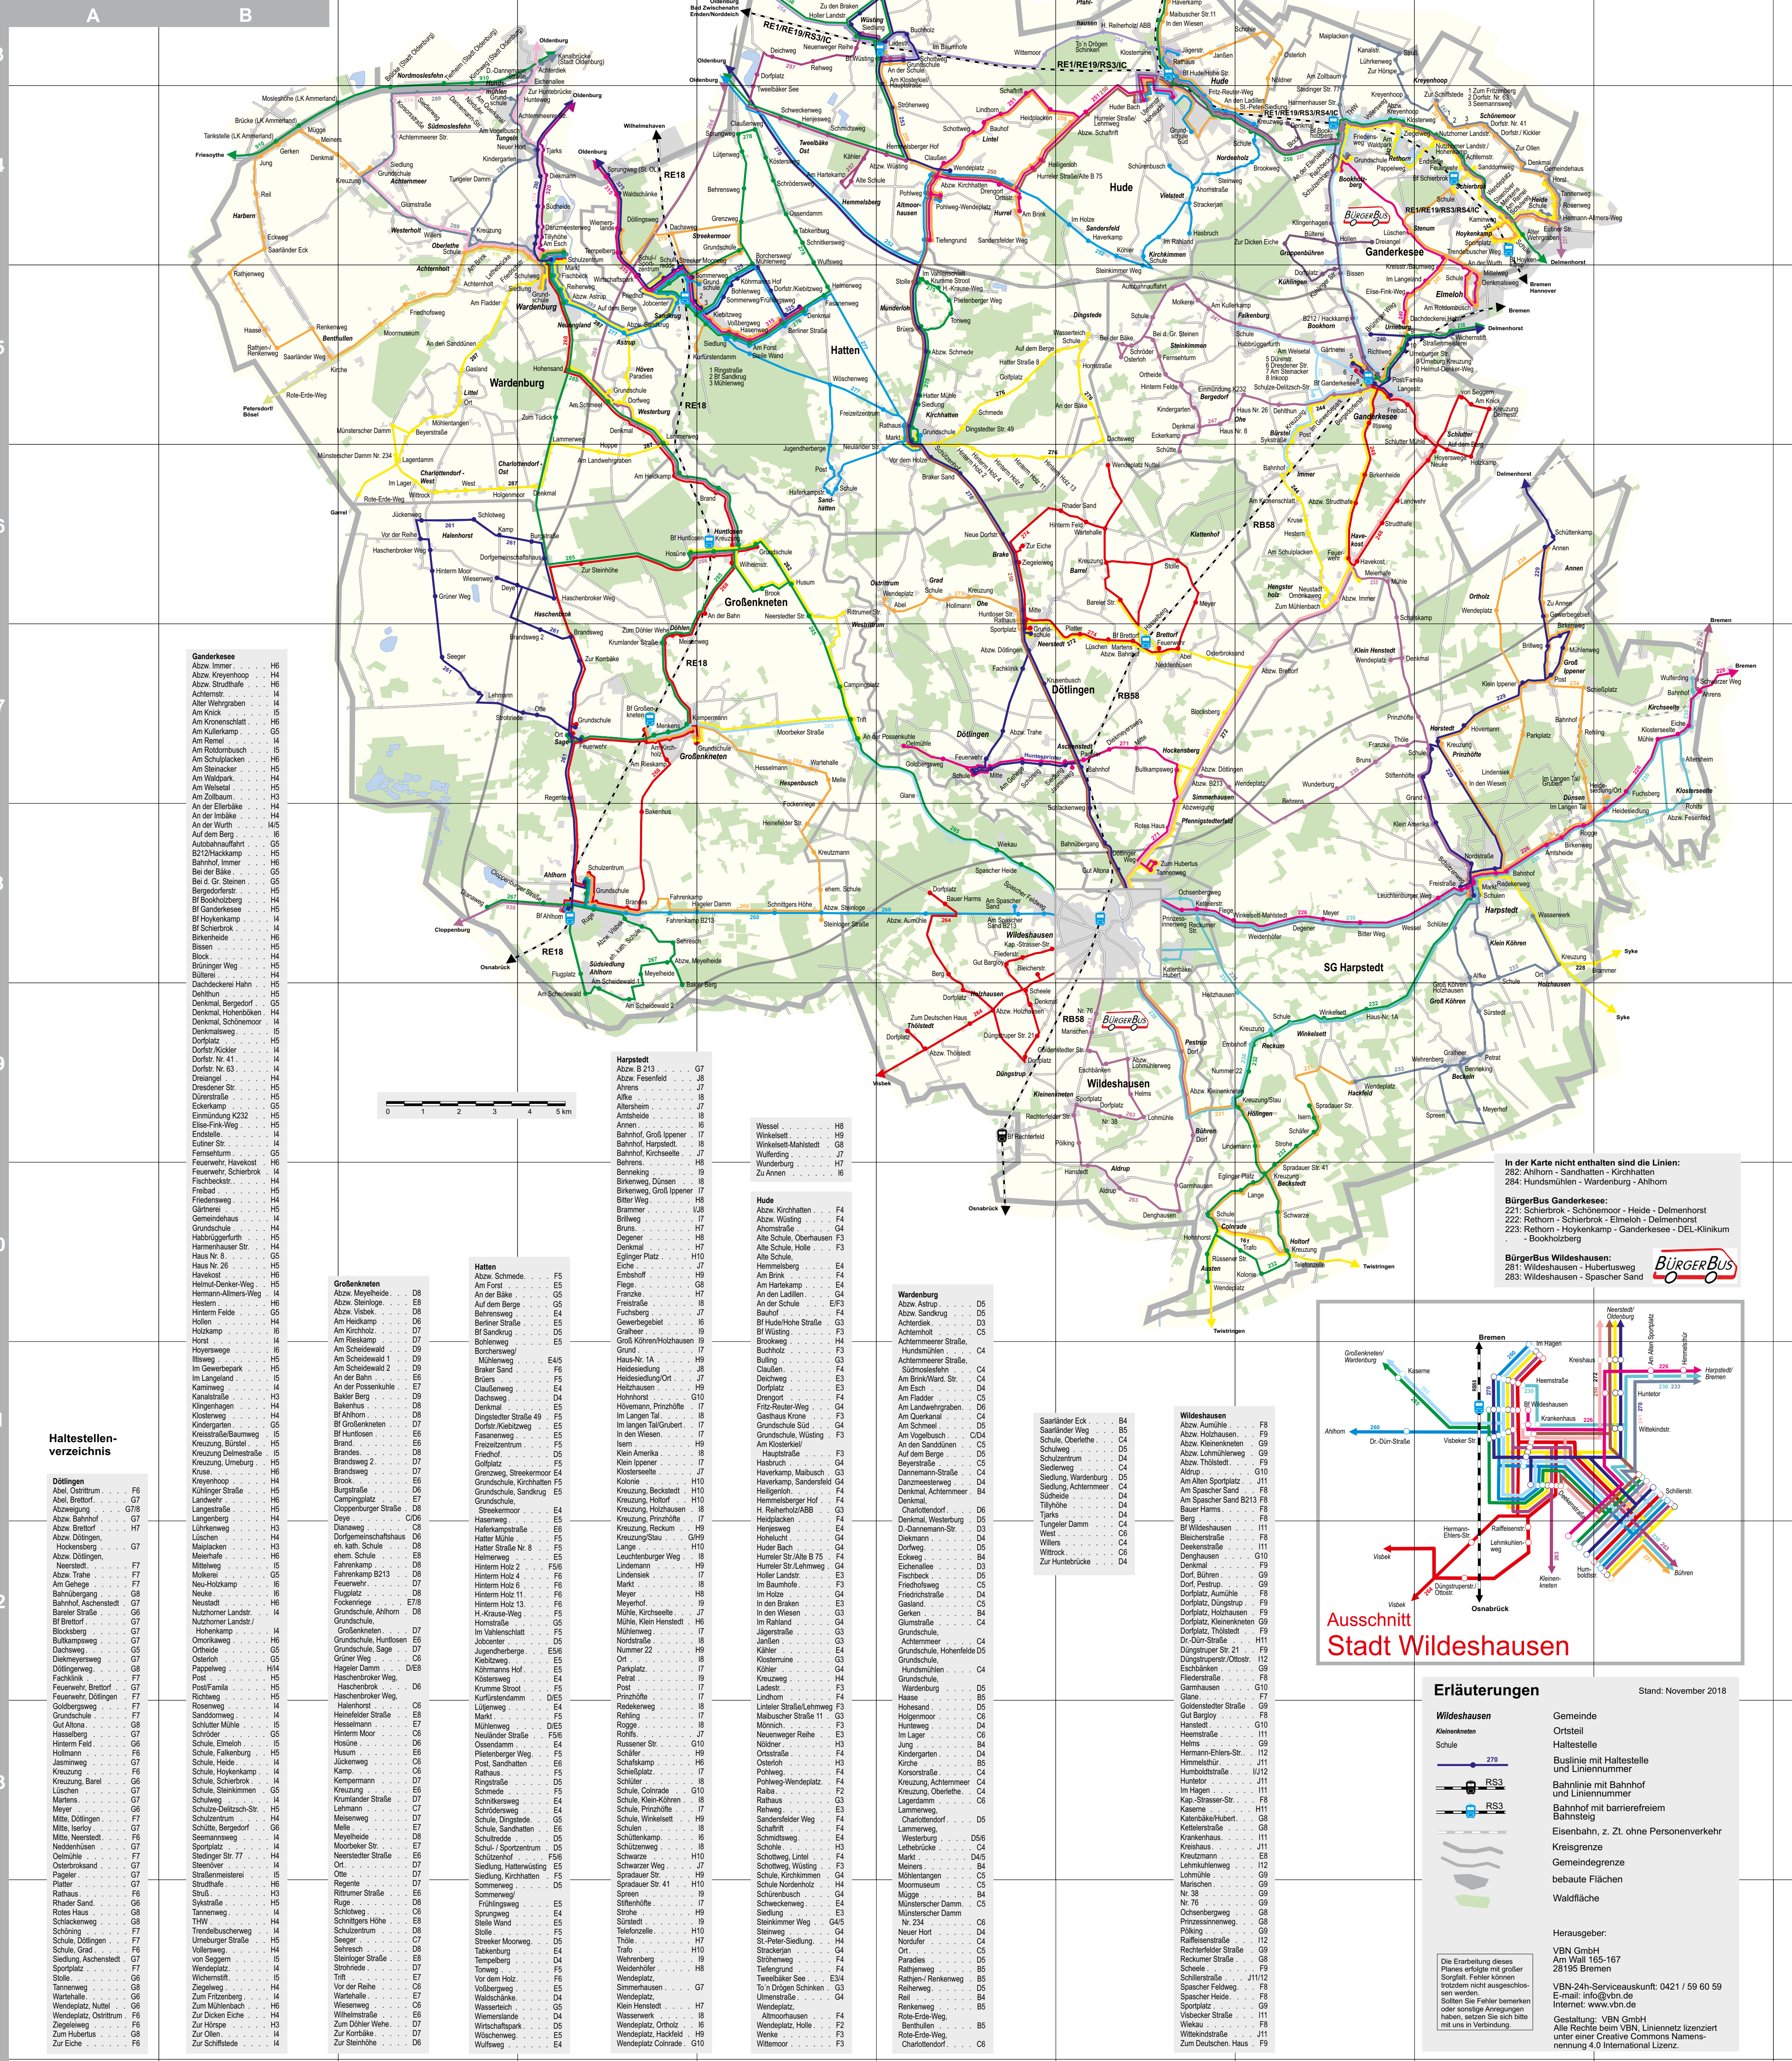

Nachtschwärmer Auch nachts garantiert gut verbunden! www.vbn.de/vbnbeinacht

Table listing bus routes for Ganderkesee, including stops like Abzw. Kreyenhoop, Abzw. Stuhthale, Achmer, and others.

Table listing bus routes for Haltestellenverzeichnis, including stops like Dötlingen, Abzw. Dötlingen, and others.

Table listing bus routes for Harpstedt, including stops like Abzw. B 213, Bahnhof, and others.

Table listing bus routes for Großenkneten, including stops like Abzw. Mayelheide, Abzw. Strohlohe, and others.

Table listing bus routes for Hude, including stops like Abzw. Kirchhatten, Abzw. Wildung, and others.

Table listing bus routes for Warburg, including stops like Abzw. Ahrup, Abzw. Ahrup, and others.

Table listing bus routes for Wildeshausen, including stops like Saarländer Eck, Abzw. Holzhausen, and others.

Table listing bus routes for Wildeshausen, including stops like Saarländer Eck, Abzw. Holzhausen, and others.

In der Karte nicht enthalten sind die Linien: 282: Ahrhorn - Sandhatten - Kirchhatten 284: Hundsmühlen - Warburg - Ahrhorn