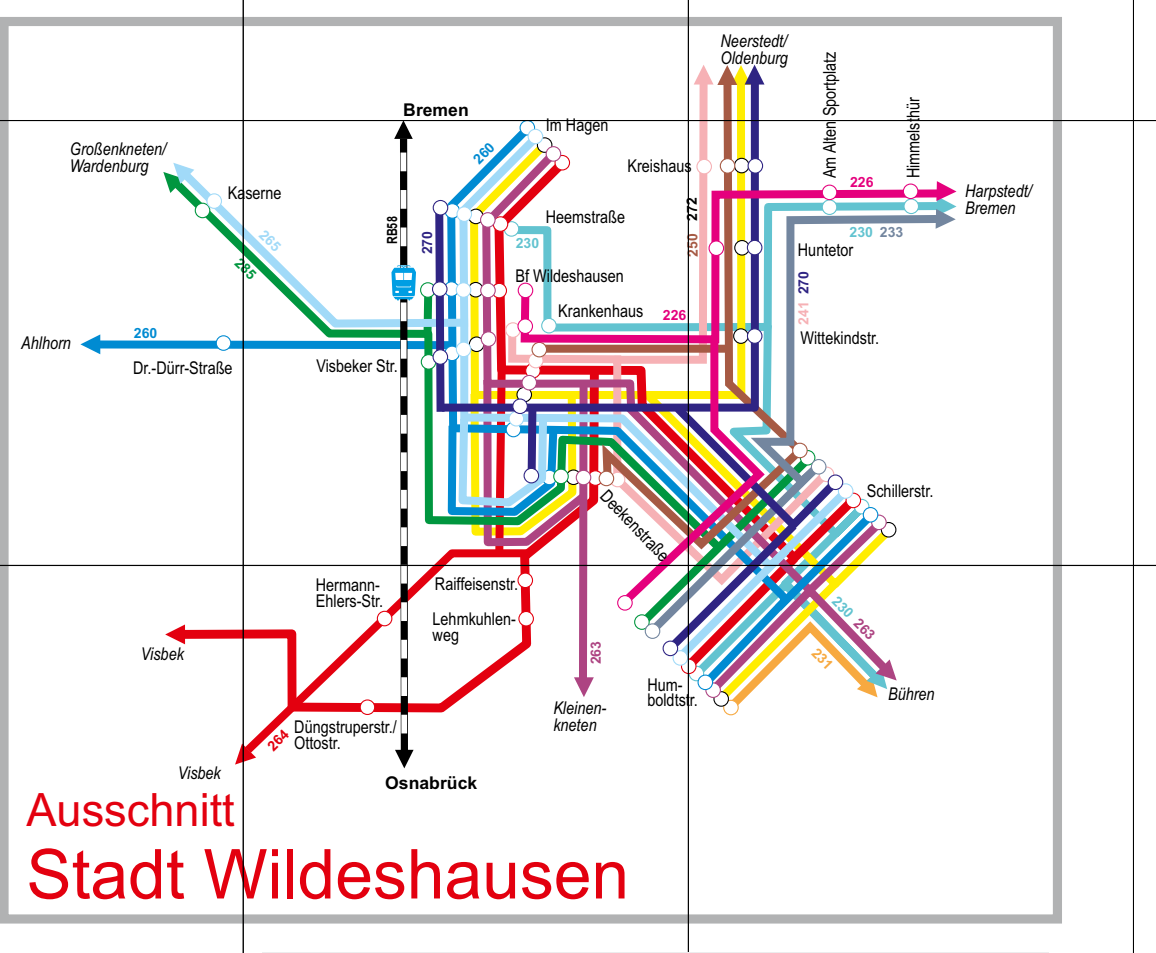

Erläuterungen: Legend for symbols and line types. Stand: November 2018. Herausgeber: VBN GmbH. VBN-24h-Serviceauskunft: 0421 / 59 60 59. E-mail: info@vbn.de. Internet: www.vbn.de. Gestaltung: VBN GmbH. Alle Rechte beim VBN. Liniennetz lizenziert unter einer Creative Commons Namensnennung 4.0 International Lizenz.