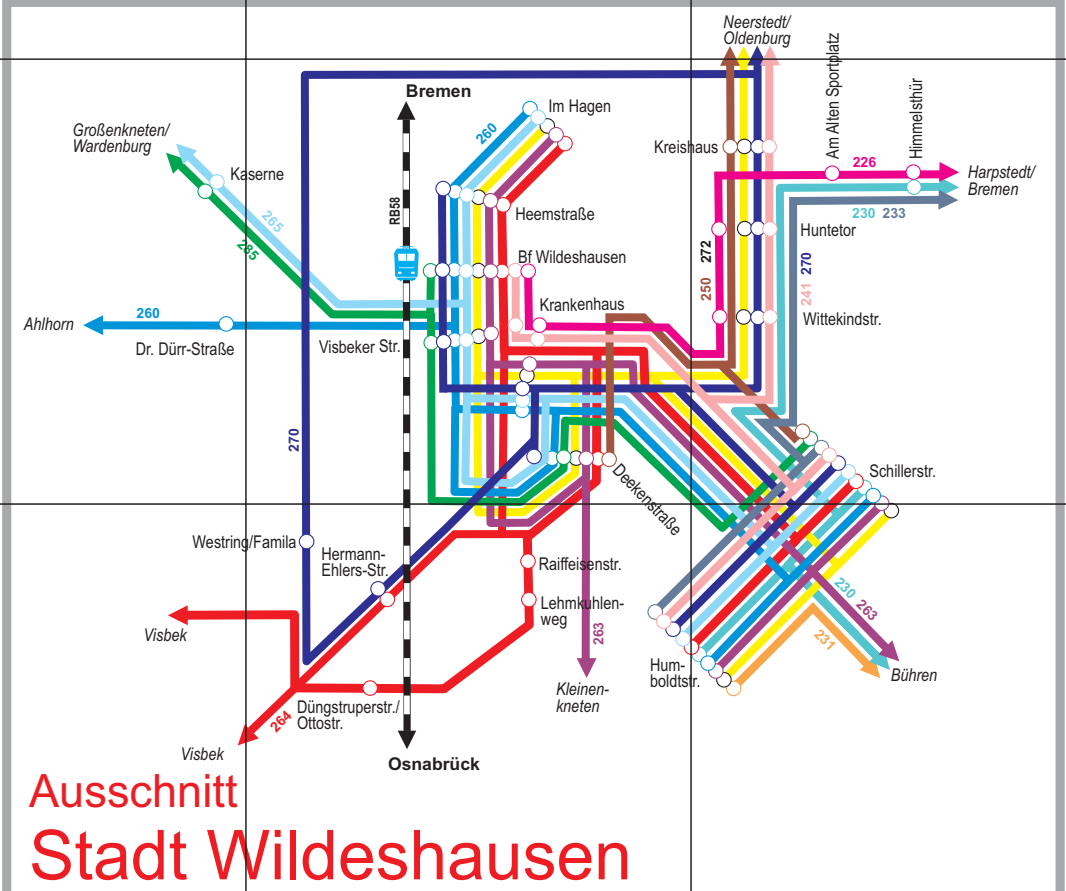

Erläuterungen Stand: November 2016. Includes symbols for bus lines, night bus lines, and other transport modes, along with explanatory text.

Herausgeber: VBN GmbH Am Wall 165-167 28195 Bremen. Includes contact information and a disclaimer.