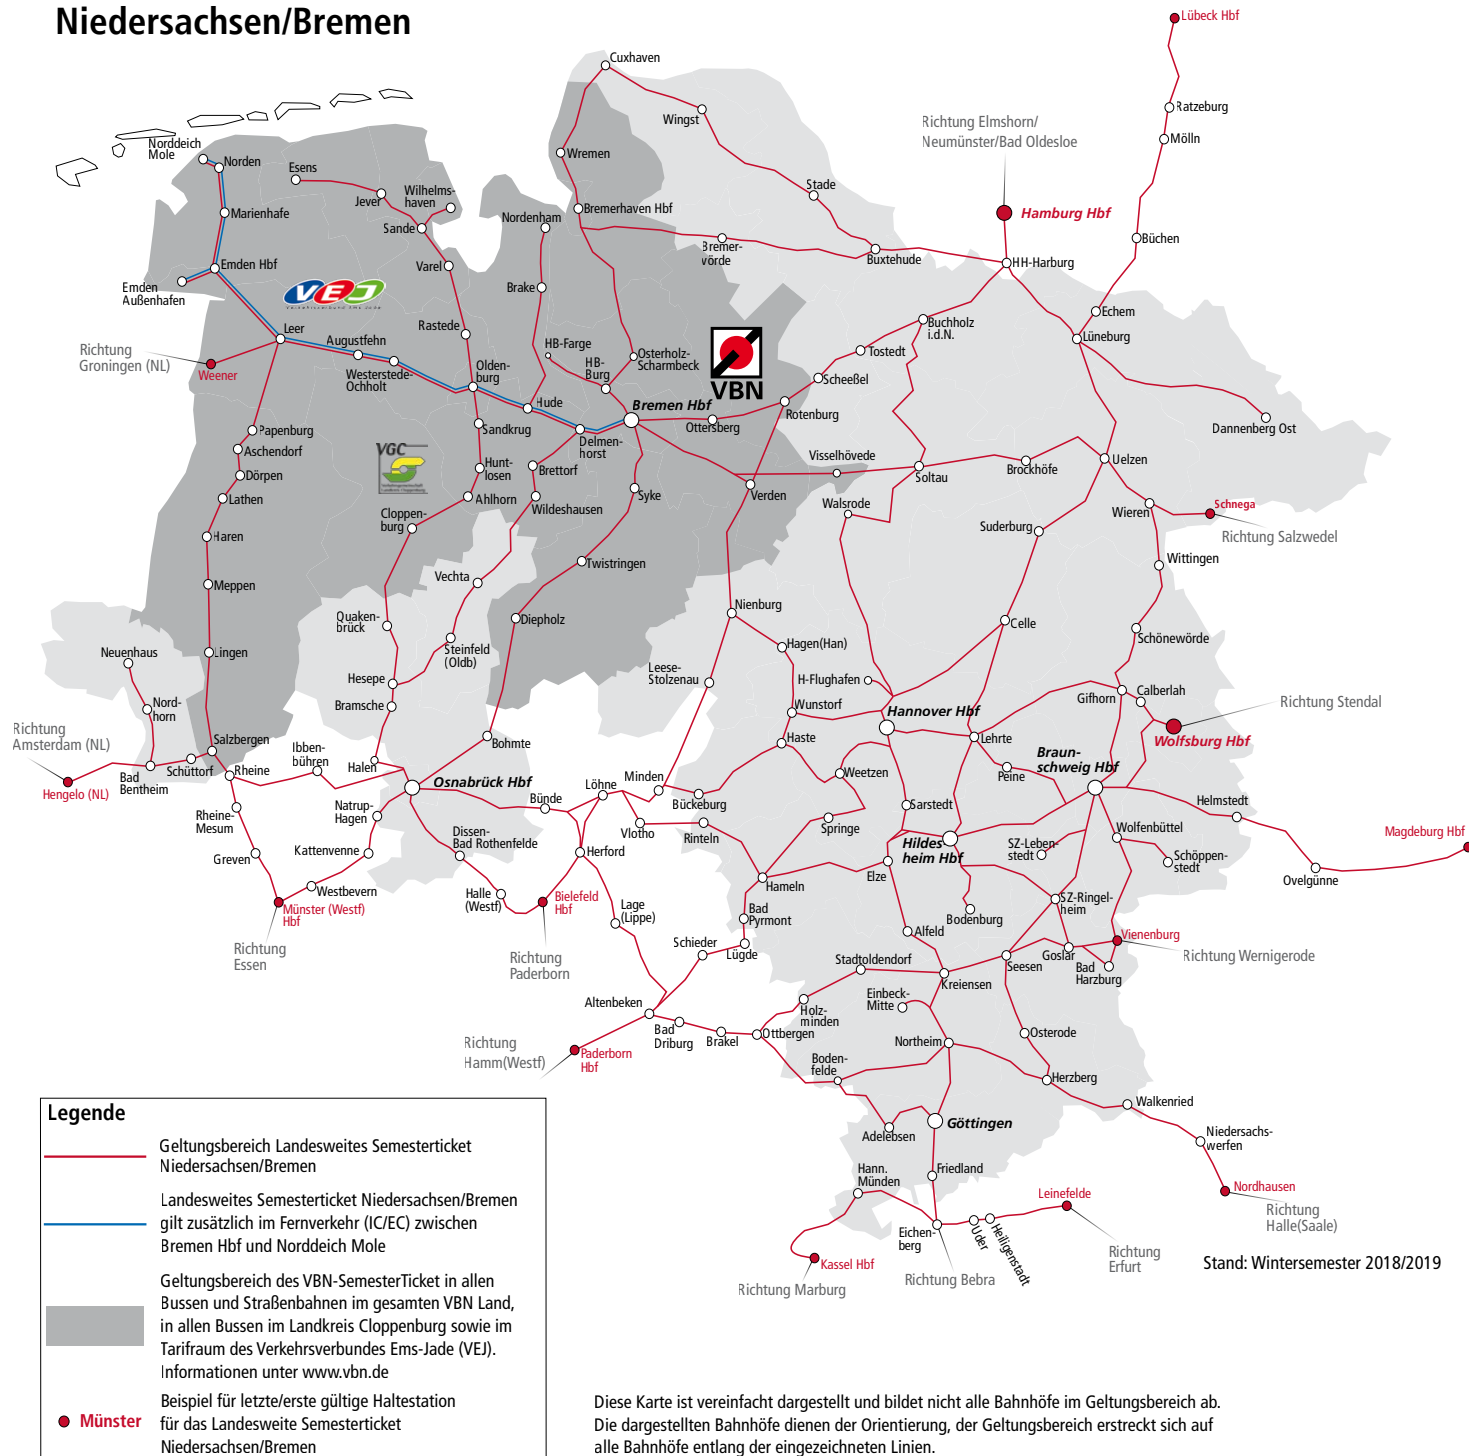

Wann Sie wollen, wohin Sie wollen.

Wie der Name schon sagt, gilt das VBN-SemesterTicket 1 Semester oder 6 Monate lang – selbstverständlich auch in den Semesterferien. Und das im gesamten VBN-Land. Außerdem im Buslinienverkehr im Gebiet der Verkehrsregion Nahverkehr Ems-Jade (VEJ) und der Verkehrsgemeinschaft Landkreis Cloppenburg (VGC).

Landesweites Semesterticket

Ab dem Wintersemester 2018/2019 gibt es neben dem VBN-SemesterTicket auch das landesweite Semesterticket Niedersachsen/Bremen für den Schienenpersonennahverkehr. Mit diesem Ticket können Sie auch außerhalb des VBN-Gebietes alle Nahverkehrszüge in Niedersachsen sowie auf bestimmten Schienenstrecken in angrenzenden Bundesländern nutzen. Wenn Ihr VBN-SemesterTicket neben dem VBN-Logo auch das Logo des landesweiten Semestertickets enthält, berechtigt das Ticket dazu, auch die über das VBN-Gebiet hinausgehenden Schienenstrecken zu nutzen. Fahrten mit Straßen-, U-Bahnen und Bussen außerhalb des VBN-Gebiets sind ausgeschlossen! Weitere Infos erhalten Sie vom AstA Ihrer Hochschule.

Die Geltungsbereiche für das VBN-SemesterTicket und das landesweite Semesterticket Niedersachsen/Bremen

Diese Karte ist vereinfacht dargestellt und bildet nicht alle Bahnhöfe im Geltungsbereich ab. Die dargestellten Bahnhöfe dienen der Orientierung, der Geltungsbereich erstreckt sich auf alle Bahnhöfe entlang der eingezeichneten Linien.