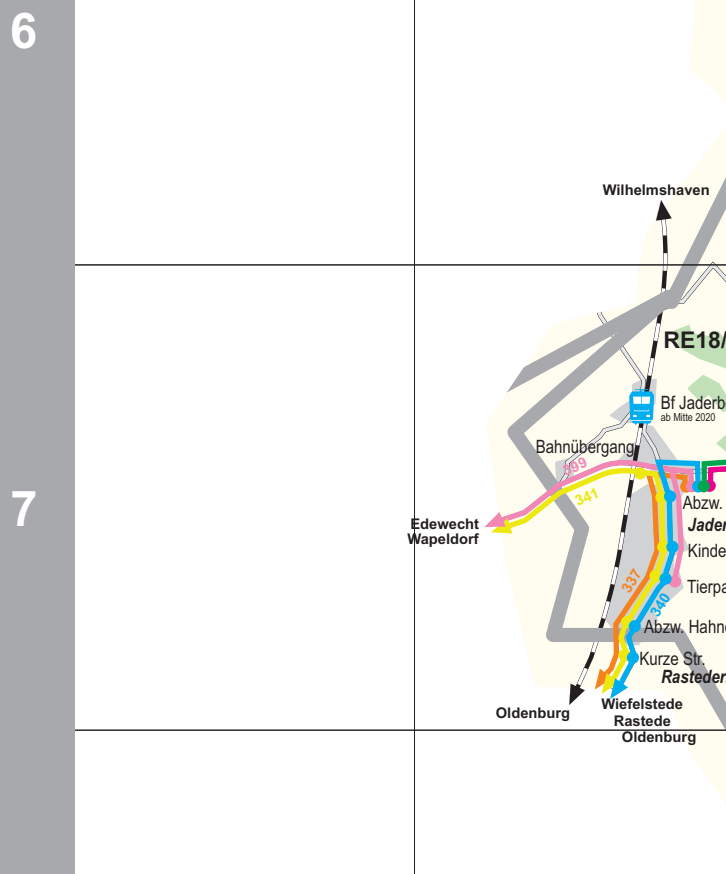

Ausschnitt Stadt Brake

Erläuterungen

- Legend explaining symbols for bus lines, routes, and other features.