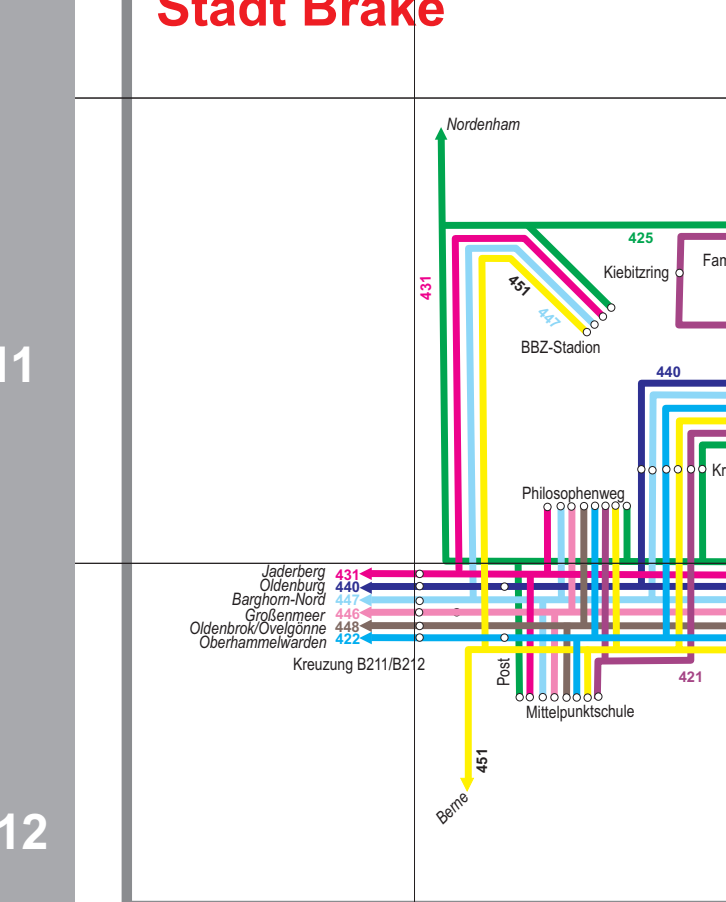

Ausschnitt Stadt Nordenham

Ausschnitt Stadt Brake