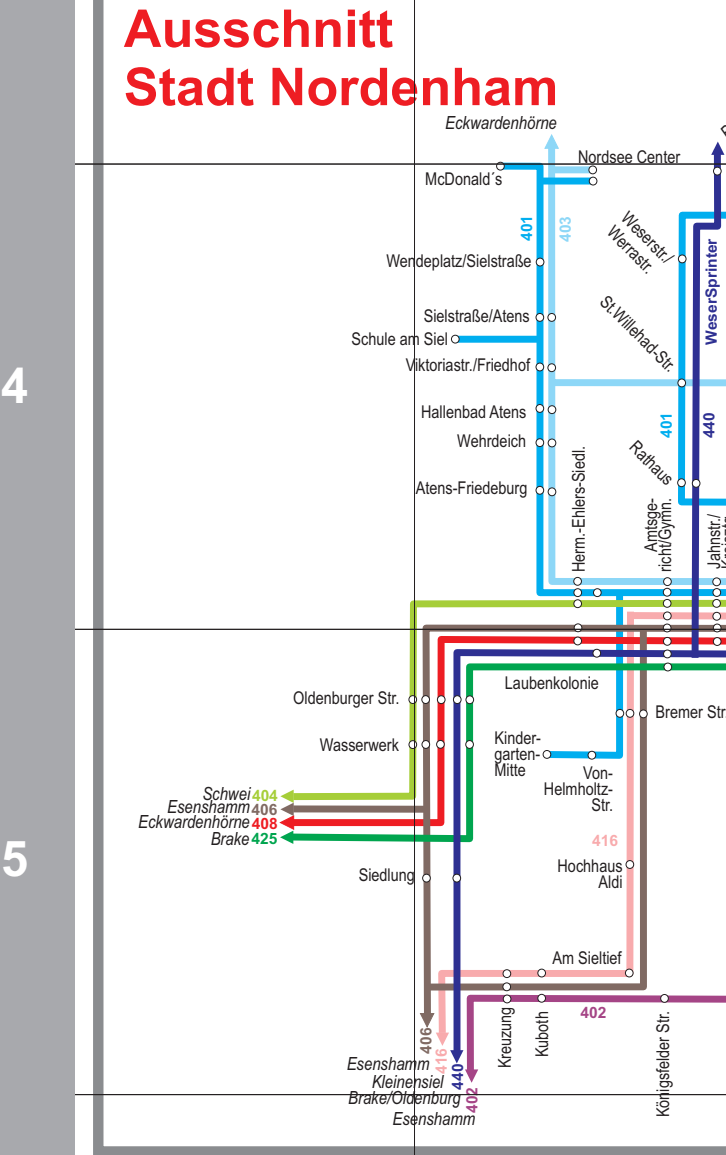

Ausschnitt Stadt Nordenham