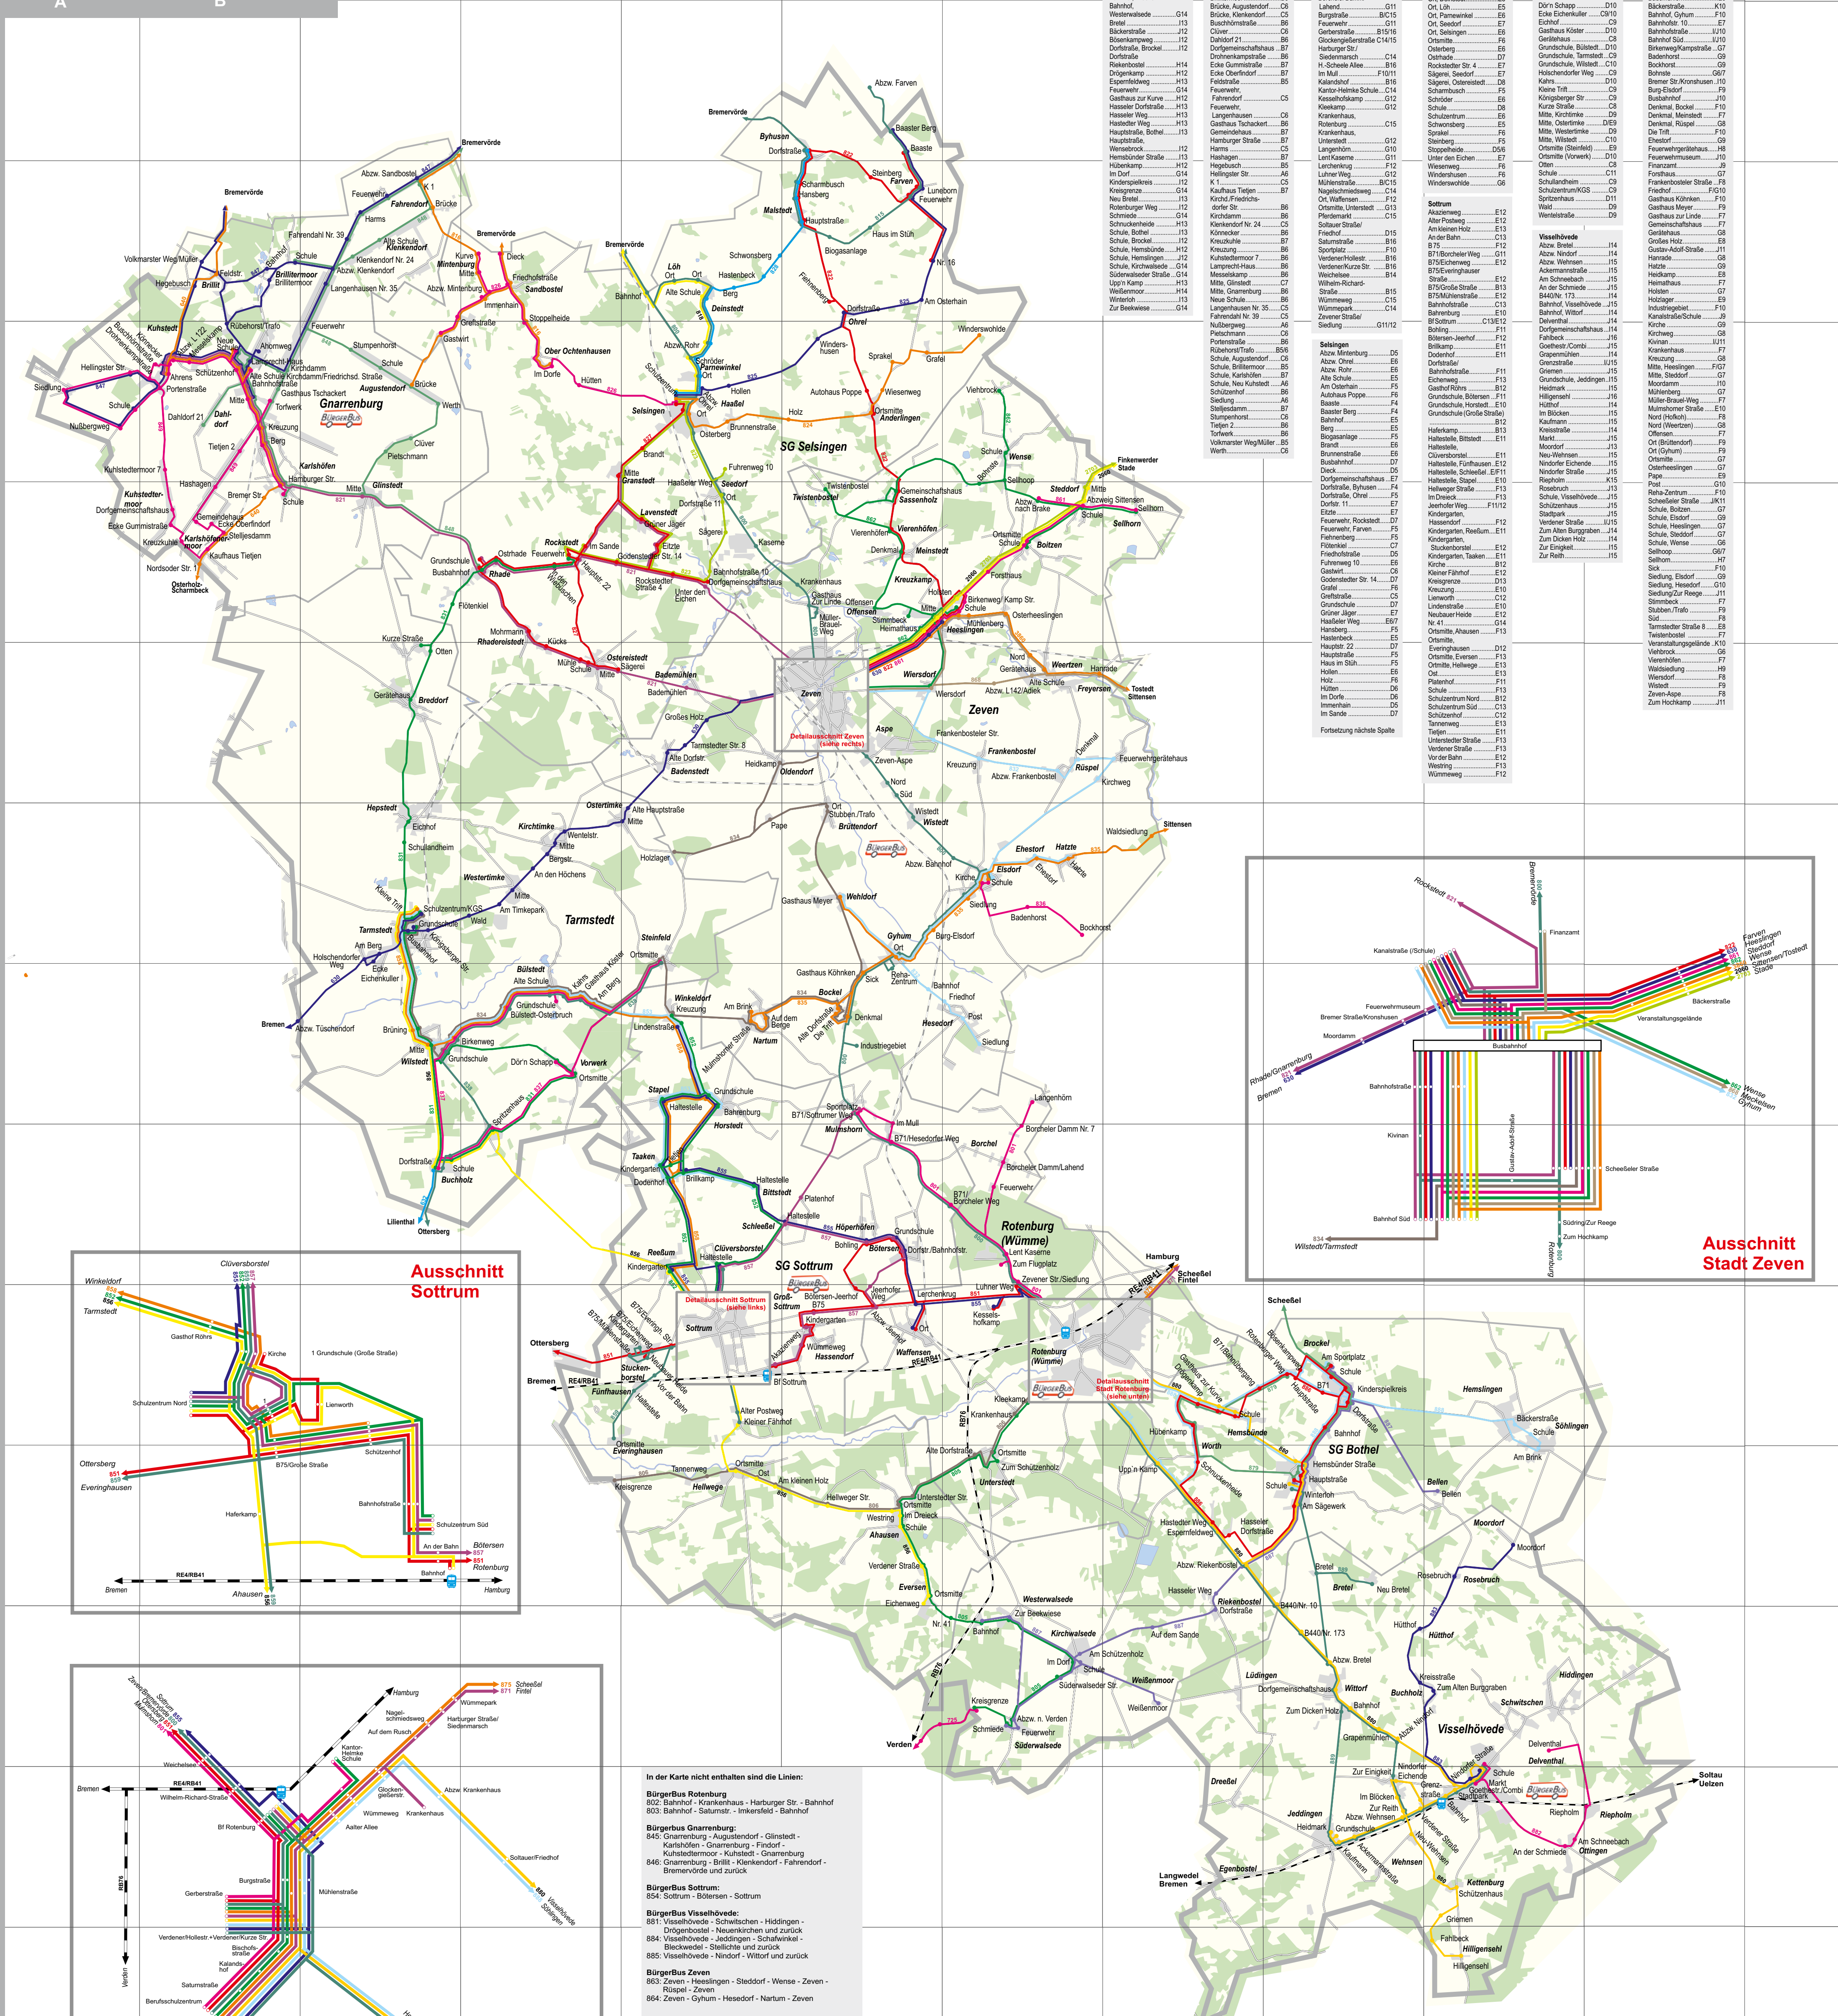

VBN-Gemeinden im Landkreis Rotenburg

Erläuterungen

Legend explaining symbols for municipalities, parts, bus stops, bus lines, and rail lines. It also includes contact information for VBN and the publisher.

Landkreis Rotenburg - Gemeinden im VBN

Verkehrsverbund Bremen/Niedersachsen

Haltestellenverzeichnis

Table listing all bus stops in the network, organized by municipality and street name. Includes municipalities like Gnarrenburg, Selsingen, Zeven, and Rotenburg (Wümme).

Ausschnitt Sottrum

Ausschnitt Stadt Zeven

Ausschnitt Stadt Rotenburg

In der Karte nicht enthalten sind die Linien:
BürgerBus Rotenburg
BürgerBus Gnarrenburg
BürgerBus Sottrum
BürgerBus Visselhövede
BürgerBus Zeven

Auch nachts garantiert gut verbunden!

www.vbn.de/vbnbeinacht