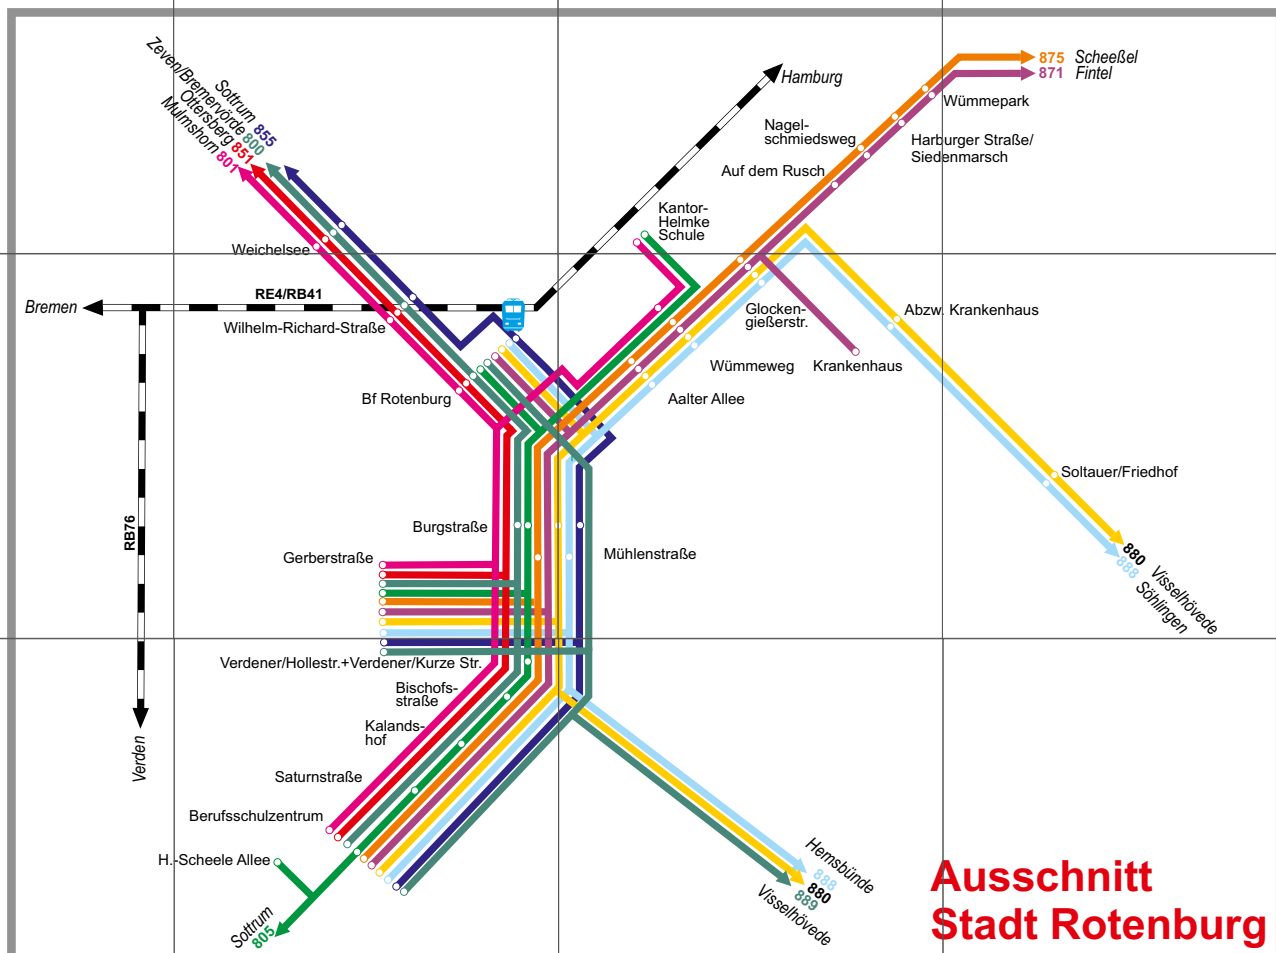

VBN-Gemeinden im Landkreis Rotenburg

Erläuterungen

Legend explaining symbols for municipalities, parts, bus stops, bus lines, and rail lines. It also includes contact information for VBN and the publisher.

Landkreis Rotenburg - Gemeinden im VBN

Verkehrsverbund Bremen/Niedersachsen

Haltestellenverzeichnis

Table listing all bus stops in the network, organized by municipality and street name. Includes municipalities like Gnarrenburg, Selsingen, Zeven, and Rotenburg (Wümme).

Ausschnitt Sottrum

Ausschnitt Stadt Zeven

Ausschnitt Stadt Rotenburg

In der Karte nicht enthalten sind die Linien:
BürgerBus Rotenburg
BürgerBus Gnarrenburg
BürgerBus Sottrum
BürgerBus Visselhövede
BürgerBus Zeven

Auch nachts garantiert gut verbunden!

www.vbn.de/vbnbeinacht