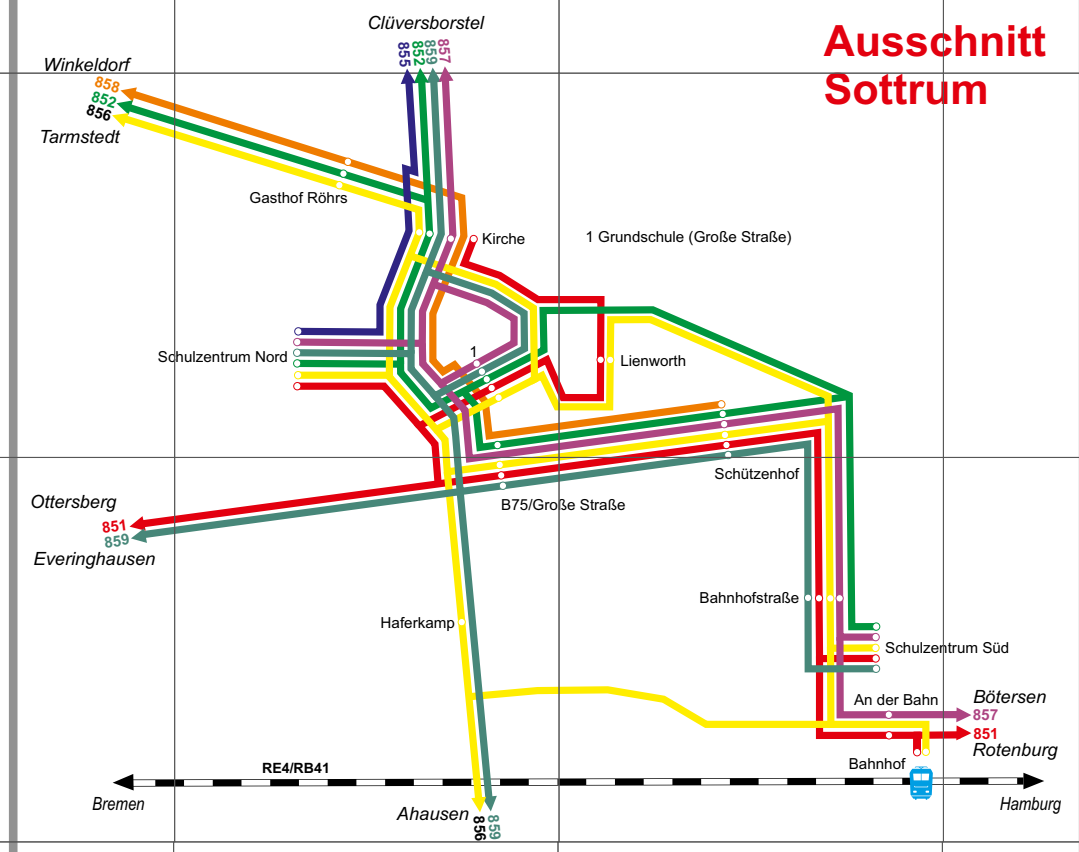

VBN-Gemeinden im Landkreis Rotenburg

Erläuterungen

Legend explaining symbols for municipalities, parts, bus stops, bus lines, and rail lines. It also includes contact information for VBN and the publisher.

Landkreis Rotenburg - Gemeinden im VBN

Verkehrsverbund Bremen/Niedersachsen

Haltestellenverzeichnis

Table listing all bus stops in the network, organized by municipality and street name. Includes municipalities like Gnarrenburg, Selsingen, Zeven, and Rotenburg (Wümme).

Ausschnitt Sottrum

Ausschnitt Stadt Zeven

Ausschnitt Stadt Rotenburg

In der Karte nicht enthalten sind die Linien:
BürgerBus Rotenburg
BürgerBus Gnarrenburg
BürgerBus Sottrum
BürgerBus Visselhövede
BürgerBus Zeven