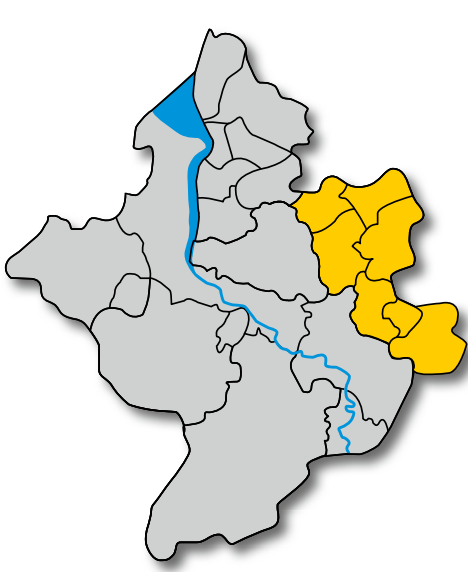

VBN-Gemeinden im Landkreis Rotenburg

Erläuterungen

Legend explaining symbols for municipalities, parts, bus stops, bus lines, and rail lines. It also includes contact information for VBN and the publisher.

Landkreis Rotenburg - Gemeinden im VBN

Verkehrsverbund Bremen/Niedersachsen

Haltestellenverzeichnis

Table listing all bus stops in the network, organized by municipality and street name. Includes municipalities like Gnarrenburg, Selsingen, Zeven, and Rotenburg (Wümme).

Ausschnitt Sottrum

Ausschnitt Stadt Zeven

Ausschnitt Stadt Rotenburg

In der Karte nicht enthalten sind die Linien:
BürgerBus Rotenburg
BürgerBus Gnarrenburg
BürgerBus Sottrum
BürgerBus Visselhövede
BürgerBus Zeven

Auch nachts garantiert gut verbunden!

www.vbn.de/vbnbeinacht