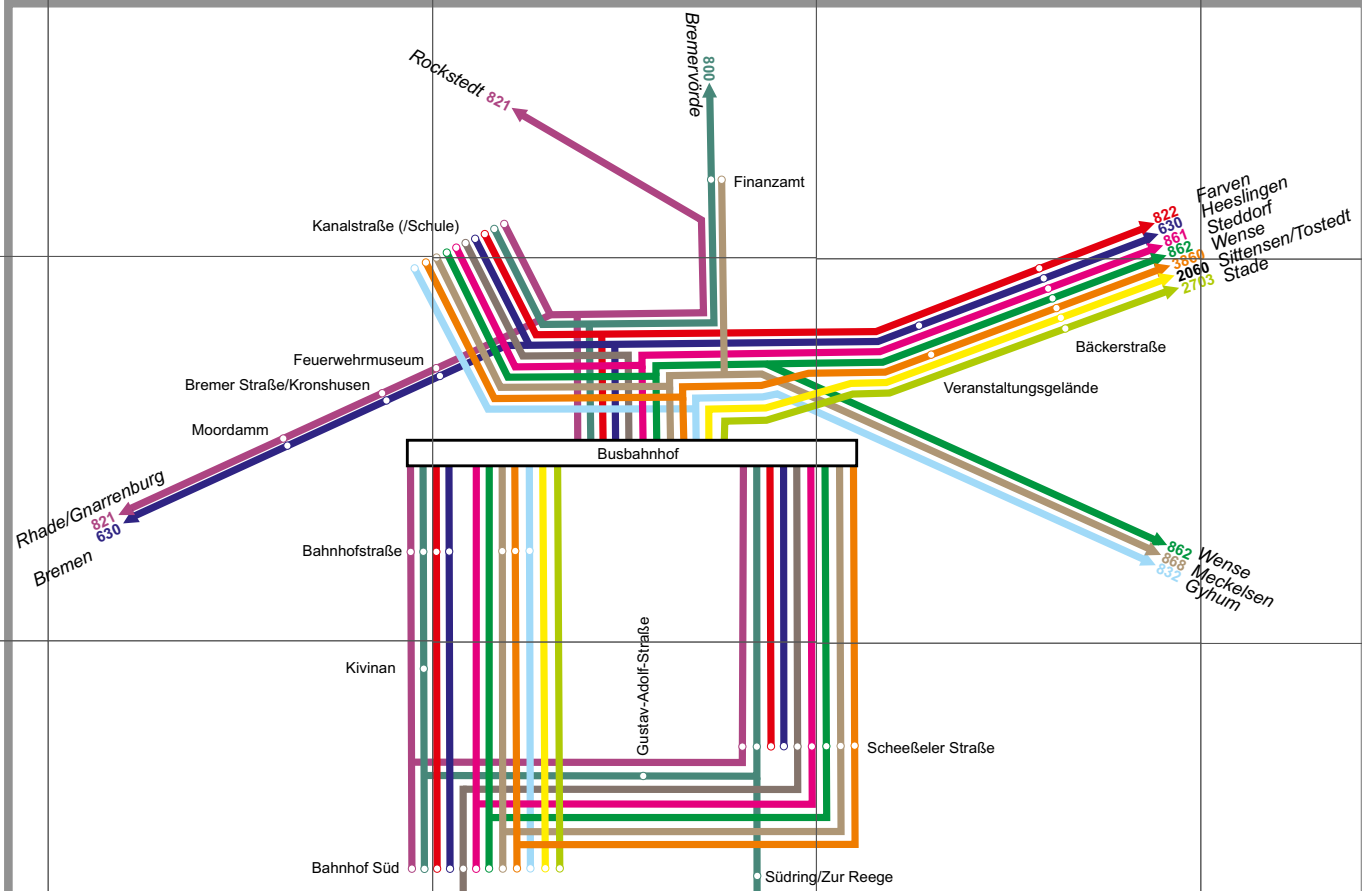

VBN-Gemeinden im Landkreis Rotenburg

Erläuterungen

Legend explaining symbols for municipalities, parts, bus stops, bus lines, and rail lines. It also includes contact information for VBN and the publisher.

Landkreis Rotenburg - Gemeinden im VBN

Verkehrsverbund Bremen/Niedersachsen

Haltestellenverzeichnis

Table listing all bus stops in the network, organized by municipality and street name. Includes municipalities like Gnarrenburg, Selsingen, Zeven, and Rotenburg (Wümme).

Ausschnitt Sottrum

Ausschnitt Stadt Zeven

Ausschnitt Stadt Rotenburg

In der Karte nicht enthalten sind die Linien:
BürgerBus Rotenburg
BürgerBus Gnarrenburg
BürgerBus Sottrum
BürgerBus Visselhövede
BürgerBus Zeven

Auch nachts garantiert gut verbunden!

www.vbn.de/vbnbeinacht