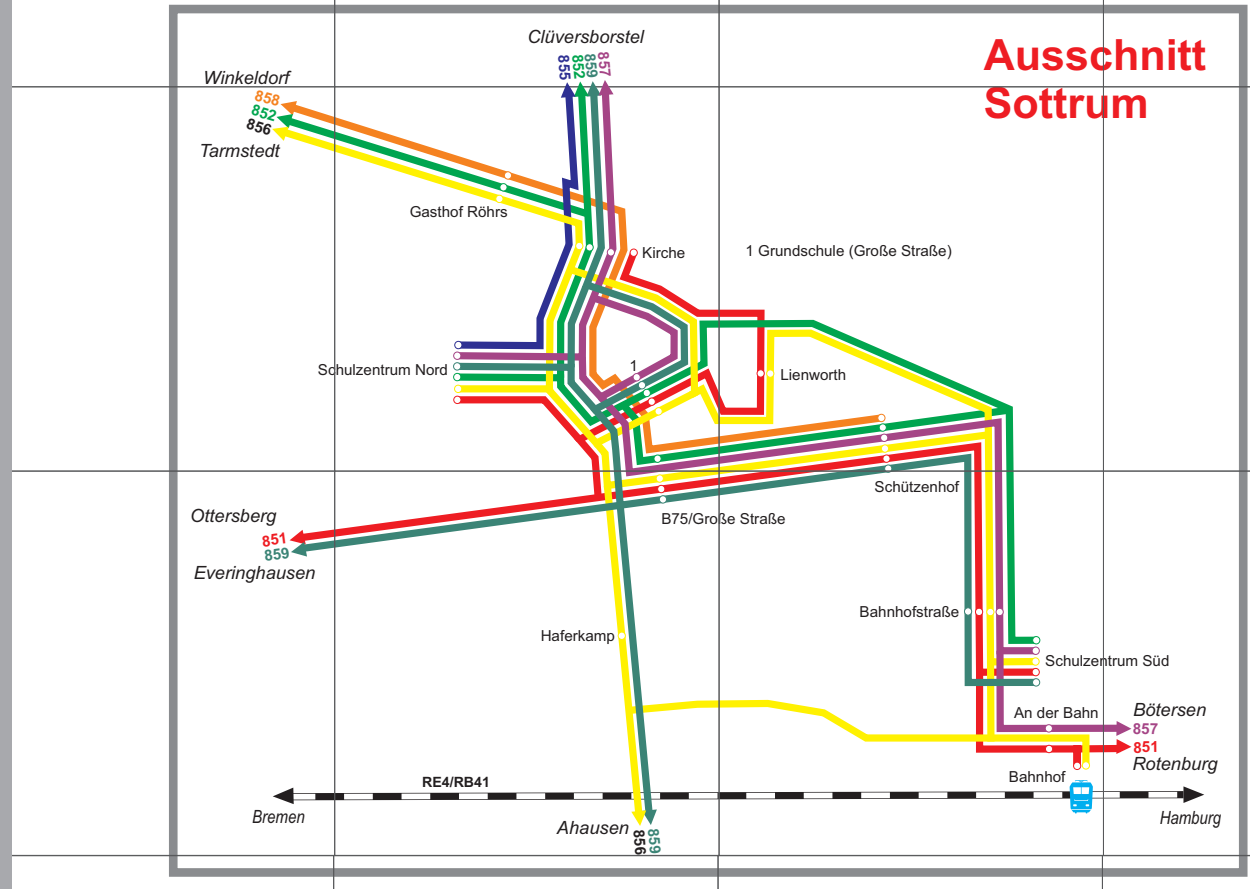

VBN-Gemeinden im Landkreis Rotenburg

Landkreis Rotenburg - Gemeinden im VBN

Erläuterungen: Legend for symbols like bus, school, and station. Includes text: 'Gemeinde', 'Ortsteil', 'Haltestelle', 'Buslinie mit Haltestelle und Liniennummer', 'Bahnhöfe mit Liniennummer und Bahnhof mit barrierefreiem Bahnsteig', 'Eisenbahn, z. Zl. ohne Personenverkehr', 'Kreisgrenze', 'Gemeindegrenze', 'bebaute Flächen', 'Waldfläche', 'Herausgeber: VBN GmbH', 'Die Erarbeitung dieses Planes erfolgte mit großer Sorgfalt...'.

Haltestellenverzeichnis

Table listing bus stops across various municipalities including Abzw. Riekenbostal, Gnarrenburg, Rotenburg (Wümme), Selsingen, Tarmstedt, Zeven, and Visselhövede. Each entry includes the stop name and a corresponding line number.

In der Karte nicht enthalten sind die Linien:
BürgerBus Rotenburg: 802, 803, 804
BürgerBus Gnarrenburg: 845, 846
BürgerBus Sottrum: 854
BürgerBus Visselhövede: 881, 884, 885
BürgerBus Zeven: 863, 864

Auch nachts garantiert gut verbunden!