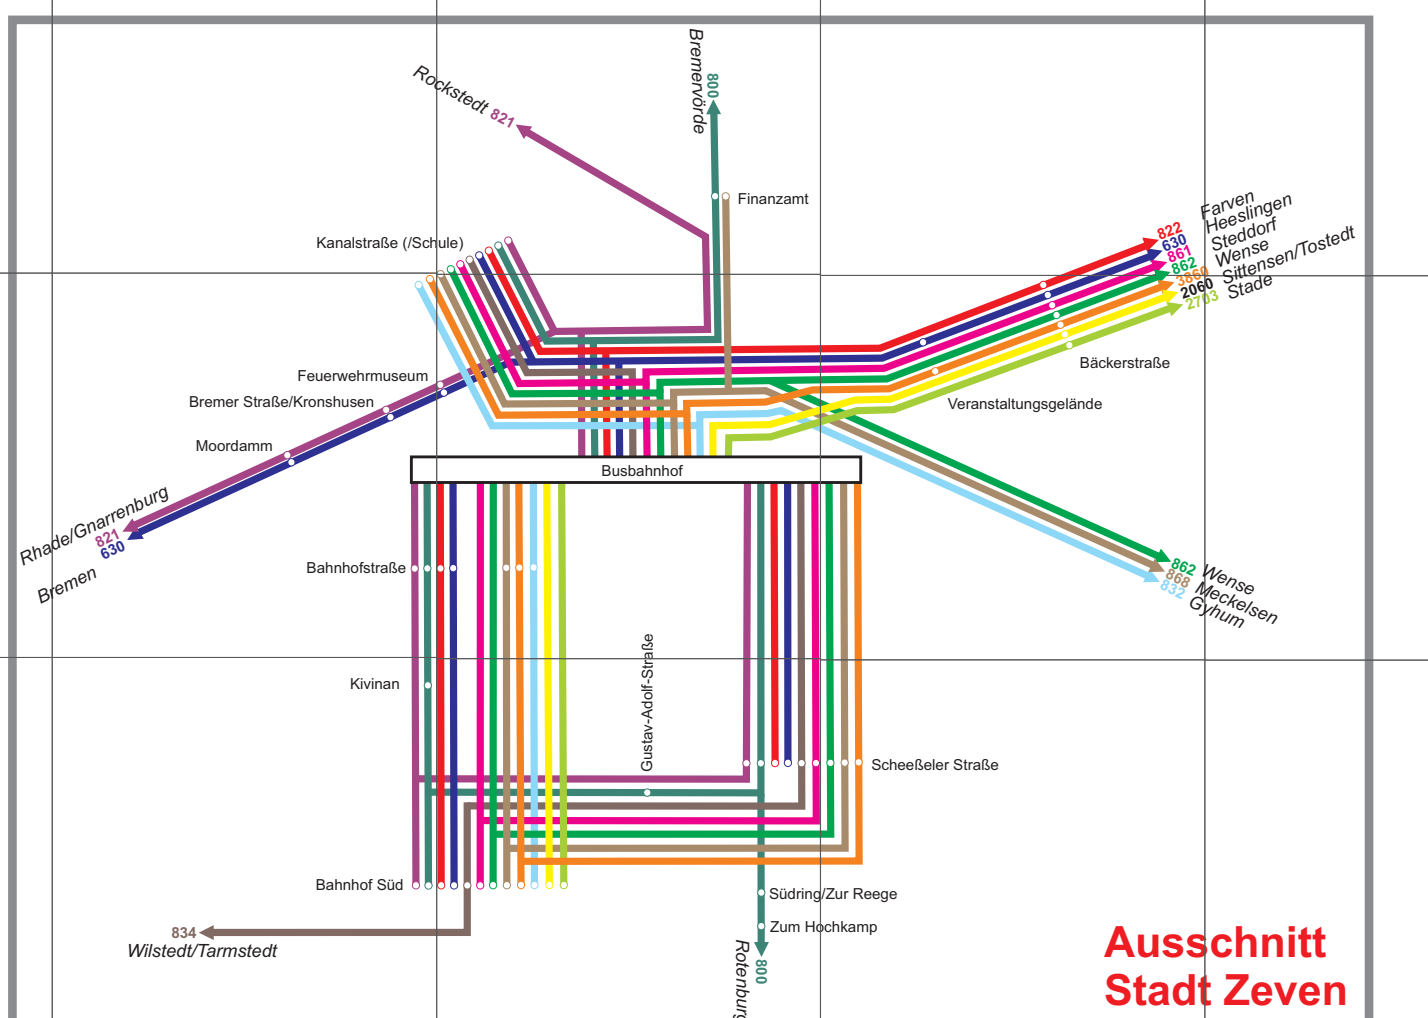

VBN-Gemeinden im Landkreis Rotenburg

Landkreis Rotenburg - Gemeinden im VBN

Erläuterungen: Legend for symbols like bus, school, and station. Includes text: 'Gemeinde', 'Ortsteil', 'Haltestelle', 'Buslinie mit Haltestelle und Liniennummer', 'Bahnhöfe mit Liniennummer und Bahnhof mit barrierefreiem Bahnsteig', 'Eisenbahn, z. Zl. ohne Personenverkehr', 'Kreisgrenze', 'Gemeindegrenze', 'bebaute Flächen', 'Waldfläche', 'Herausgeber: VBN GmbH', 'Die Erarbeitung dieses Planes erfolgte mit großer Sorgfalt...'.

Haltestellenverzeichnis

Table listing bus stops across various municipalities including Abzw. Riekenbostal, Gnarrenburg, Rotenburg (Wümme), Selsingen, Tarmstedt, Zeven, and Visselhövede. Each entry includes the stop name and a corresponding line number.

In der Karte nicht enthalten sind die Linien:
BürgerBus Rotenburg: 802, 803, 804
BürgerBus Gnarrenburg: 845, 846
BürgerBus Sottrum: 854
BürgerBus Visselhövede: 881, 884, 885
BürgerBus Zeven: 863, 864

Auch nachts garantiert gut verbunden!