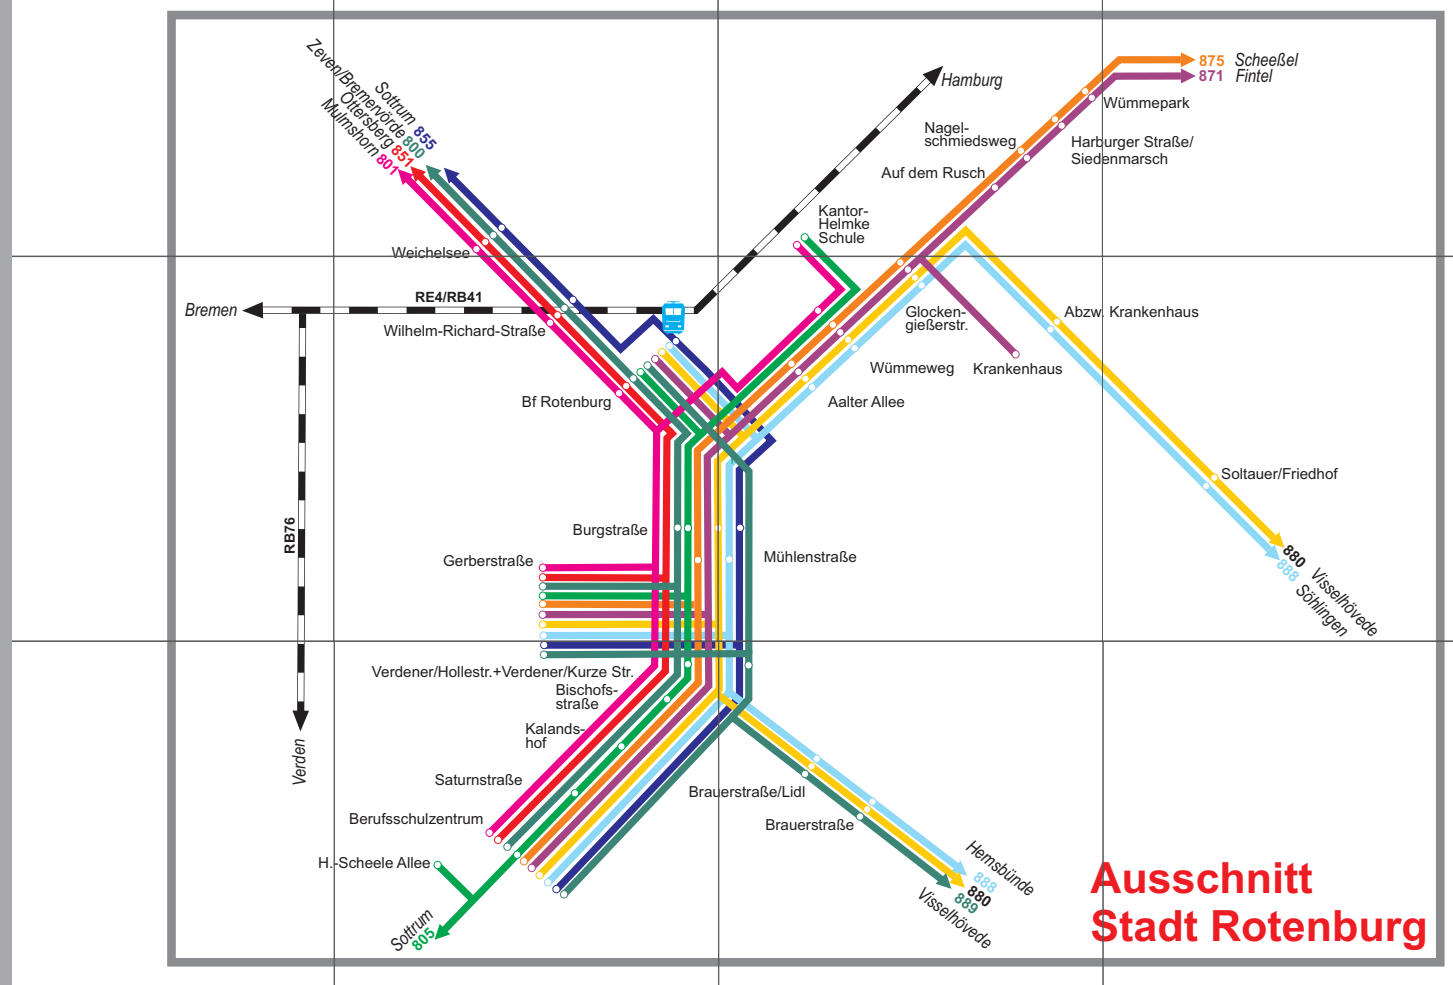

VBN-Gemeinden im Landkreis Rotenburg

Landkreis Rotenburg - Gemeinden im VBN

Erläuterungen: Legend for symbols like bus, school, and station. Includes text: 'Gemeinde', 'Ortsteil', 'Haltestelle', 'Buslinie mit Haltestelle und Liniennummer', 'Bahnhöfe mit Liniennummer und Bahnhof mit barrierefreiem Bahnsteig', 'Eisenbahn, z. Zl. ohne Personenverkehr', 'Kreisgrenze', 'Gemeindegrenze', 'bebaute Flächen', 'Waldfläche', 'Herausgeber: VBN GmbH', 'Die Erarbeitung dieses Planes erfolgte mit großer Sorgfalt...'.

Haltestellenverzeichnis

Table listing bus stops across various municipalities including Abzw. Riekenbostal, Gnarrenburg, Rotenburg (Wümme), Selsingen, Tarmstedt, Zeven, and Visselhövede. Each entry includes the stop name and a corresponding line number.

In der Karte nicht enthalten sind die Linien:
BürgerBus Rotenburg: 802, 803, 804
BürgerBus Gnarrenburg: 845, 846
BürgerBus Sottrum: 854
BürgerBus Visselhövede: 881, 884, 885
BürgerBus Zeven: 863, 864

Auch nachts garantiert gut verbunden!