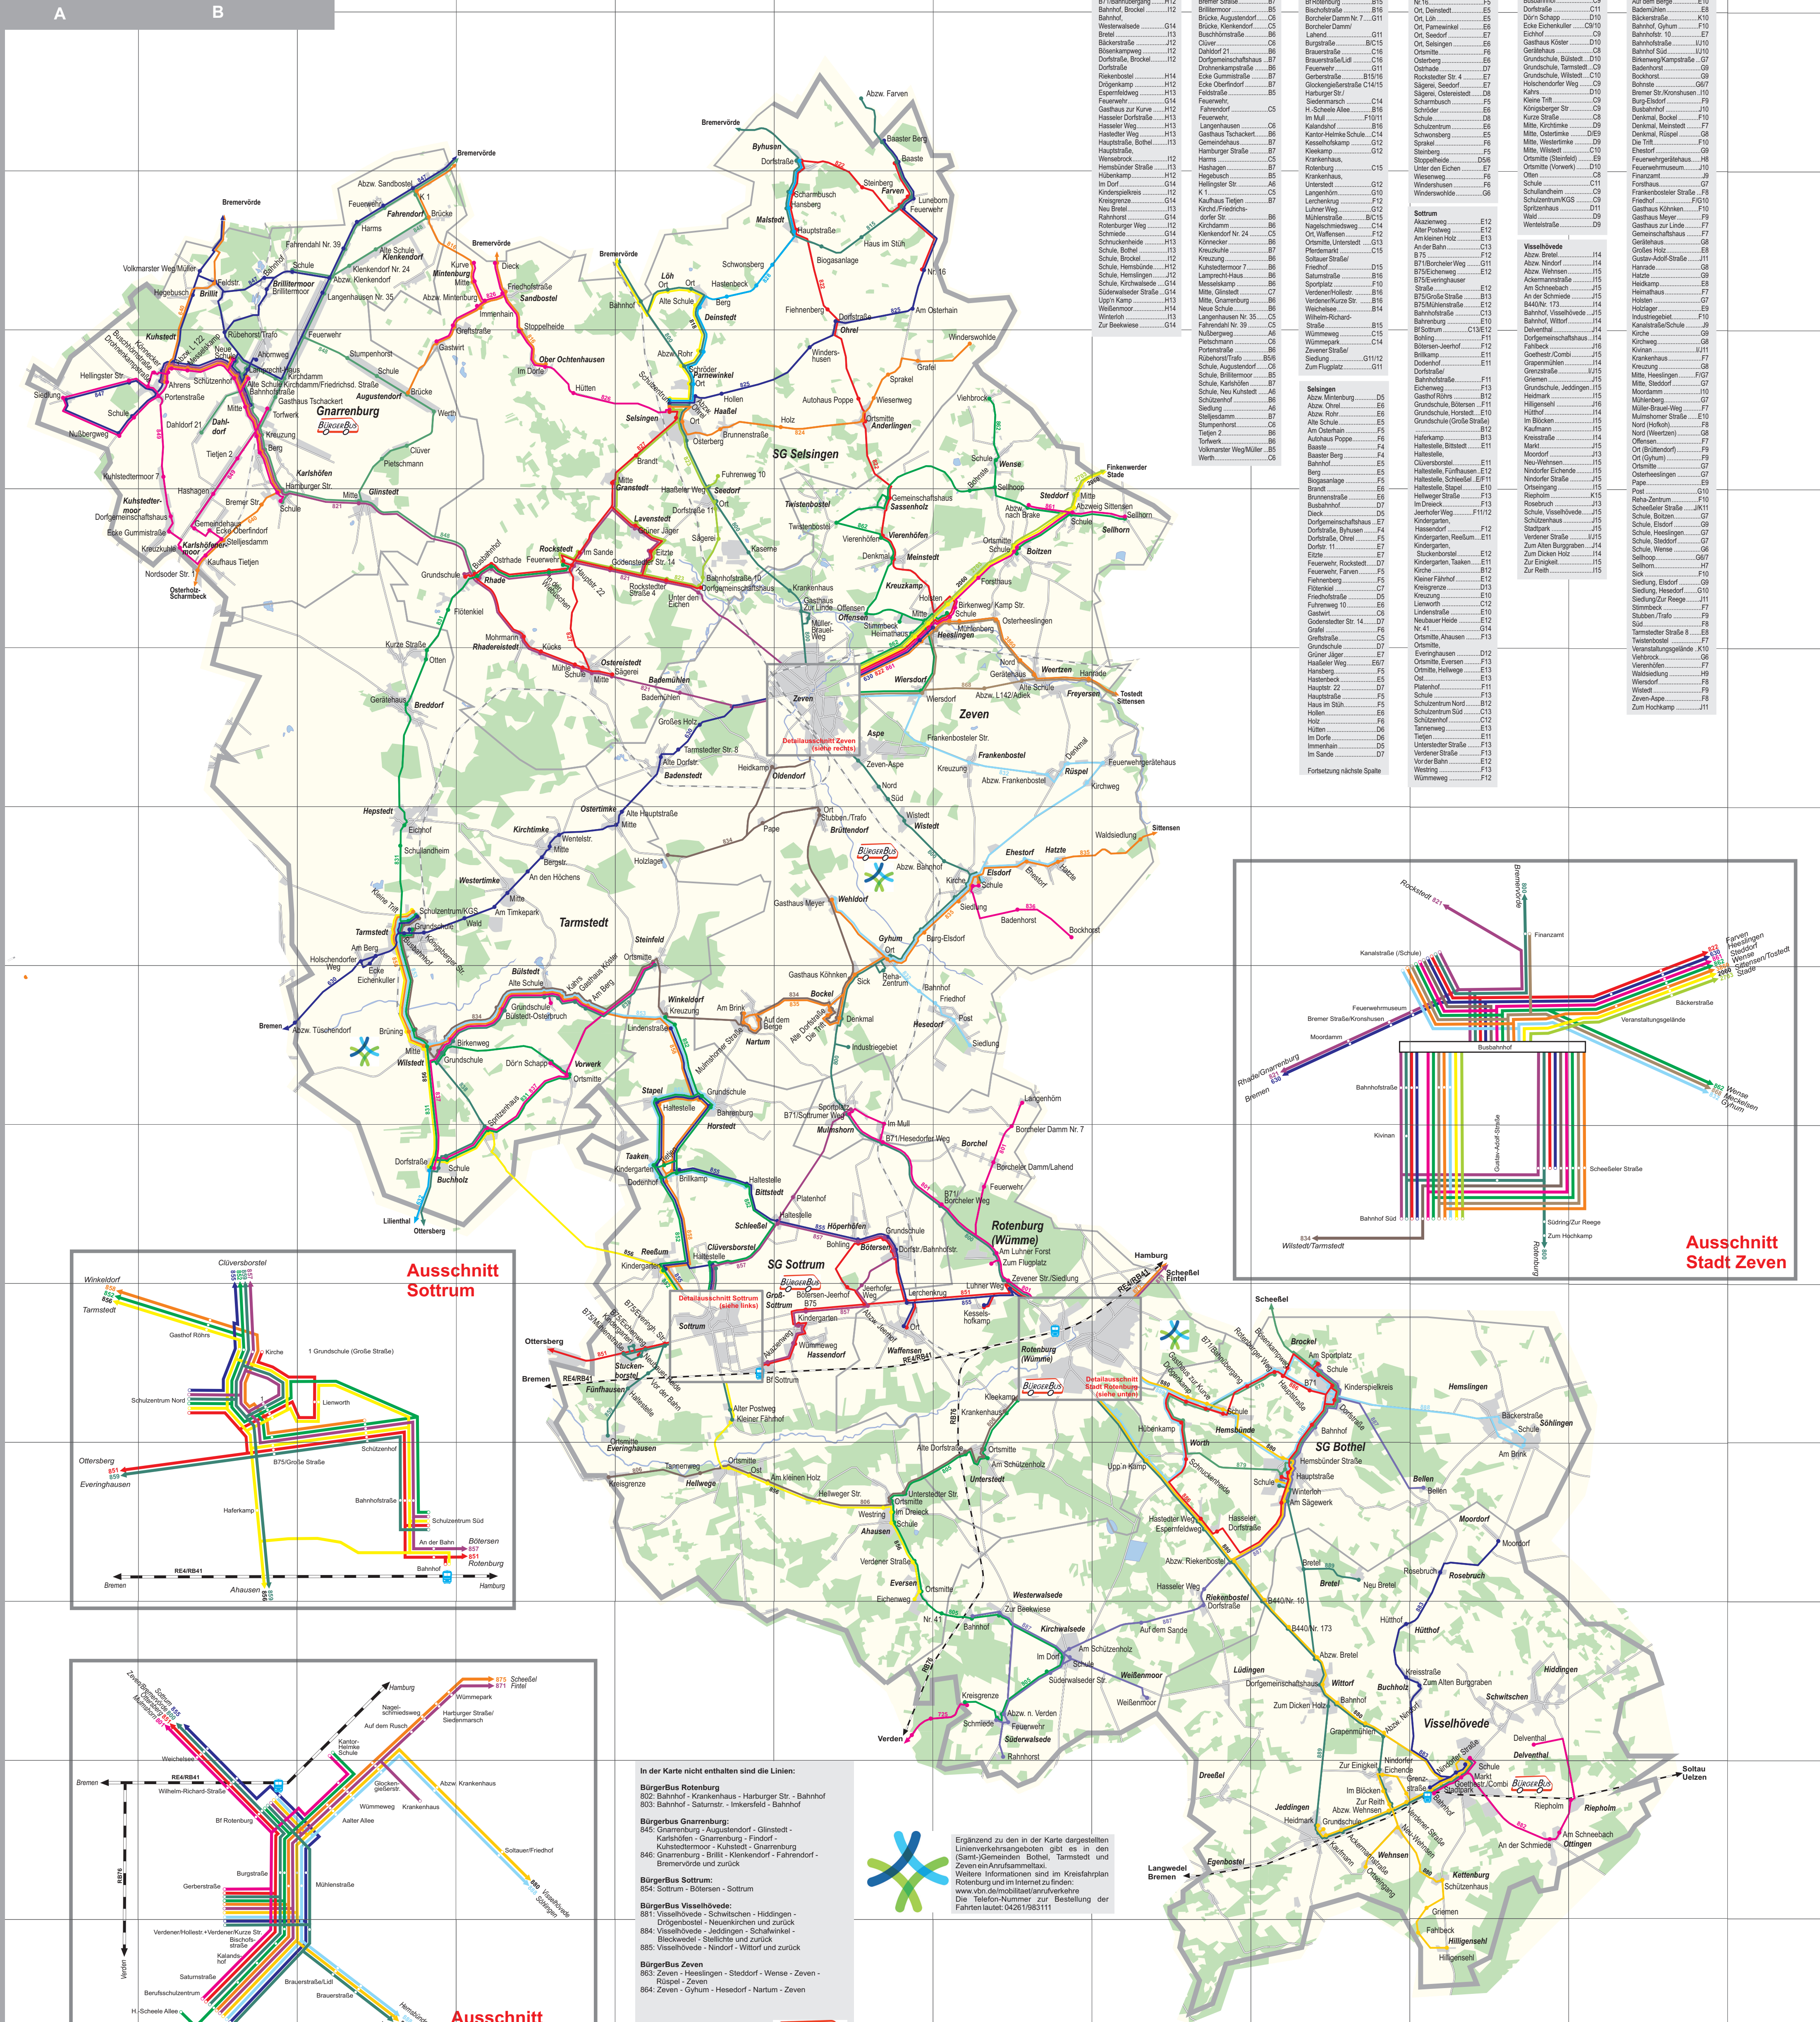

VBN-Gemeinden im Landkreis Rotenburg

Landkreis Rotenburg - Gemeinden im VBN

Erläuterungen: Legend for symbols like bus, school, and station. Includes text: 'Gemeinde', 'Ortsteil', 'Haltestelle', 'Buslinie mit Haltestelle und Liniennummer', 'Bahnhöfe mit Liniennummer und Bahnhof mit barrierefreiem Bahnsteig', 'Eisenbahn, z. Zl. ohne Personenverkehr', 'Kreisgrenze', 'Gemeindegrenze', 'bebaute Flächen', 'Waldfläche', 'Herausgeber: VBN GmbH', 'Die Erarbeitung dieses Planes erfolgte mit großer Sorgfalt...'.

Haltestellenverzeichnis

Table listing bus stops across various municipalities including Abzw. Riekenbostal, Gnarrenburg, Rotenburg (Wümme), Selsingen, Tarmstedt, Zeven, and Visselhövede. Each entry includes the stop name and a corresponding line number.

In der Karte nicht enthalten sind die Linien:
BürgerBus Rotenburg: 802, 803, 804
BürgerBus Gnarrenburg: 845, 846
BürgerBus Sottrum: 854
BürgerBus Visselhövede: 881, 884, 885
BürgerBus Zeven: 863, 864

Auch nachts garantiert gut verbunden!