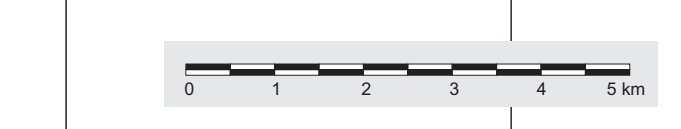

Nachtschwärmer Auch nachts garantiert gut verbunden! www.vbn.de/vbnbeinacht

Table listing bus stops in Ganderkessee, including names and line numbers.

Table listing bus stops in Haltestellenverzeichnis, including names and line numbers.