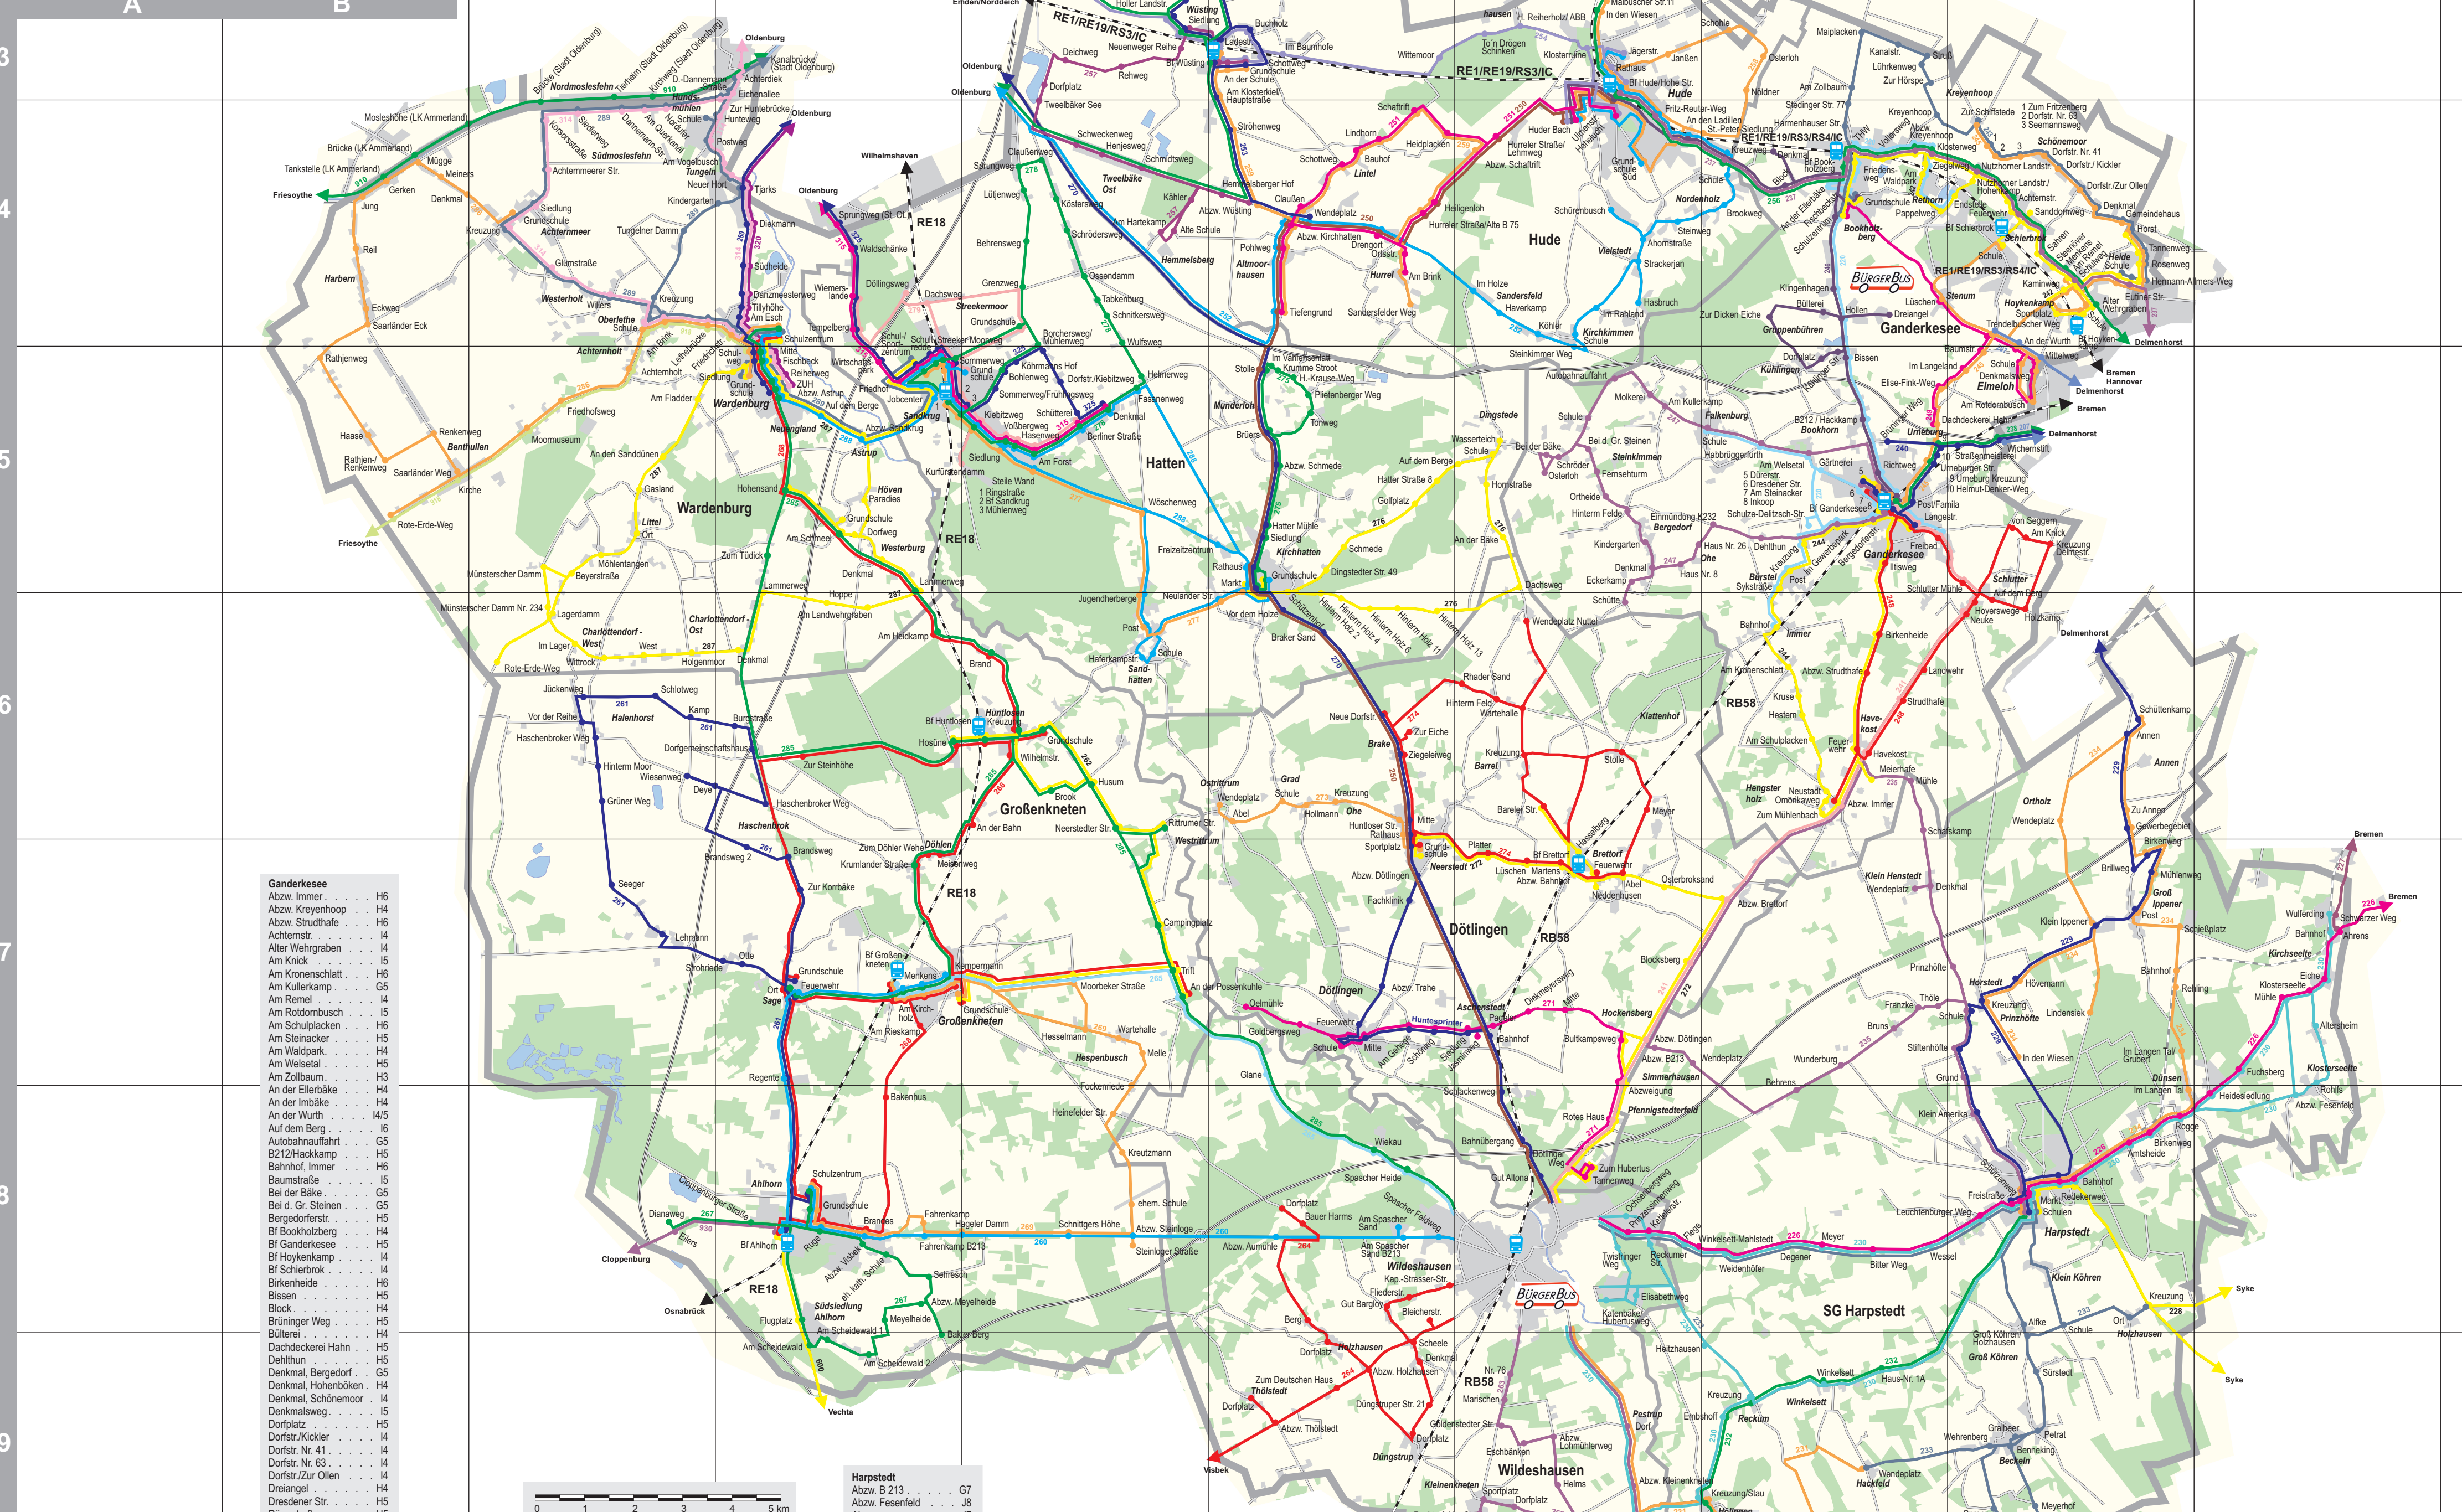

Nachtschwärmer Auch nachts garantiert gut verbunden! www.vbn.de/vbnbeinacht

Table of stops in Ganderkesee, including names like Abzw. Kreyenhoop, Abzw. Strodtfrade, and Abzw. Achternst.

Table of stops in Hatton, including names like Abzw. Schmiede, Am Forst, and Am Rindom.

Table of stops in Harpstedt, including names like Abzw. B 213, Abzw. Feserfeld, and Abzw. Altk.

Table of stops in Hude, including names like Abzw. Kirchhatten, Abzw. Wisting, and Abzw. Altk.

Table of stops in Wardenburg, including names like Abzw. Astrop, Abzw. Sandberg, and Abzw. Altk.

Table of stops in Wildeshausen, including names like Abzw. Hundsmühlen, Abzw. Oberheide, and Abzw. Altk.

Section titled 'Erläuterungen' (Explanations) detailing symbols for stations, routes, and administrative boundaries.

Text block providing information about lines not shown on the map, such as 'BürgerBus Ganderkesee' and 'BürgerBus Wildeshausen'.

Text block containing contact information for VBN GmbH, including phone number and website.