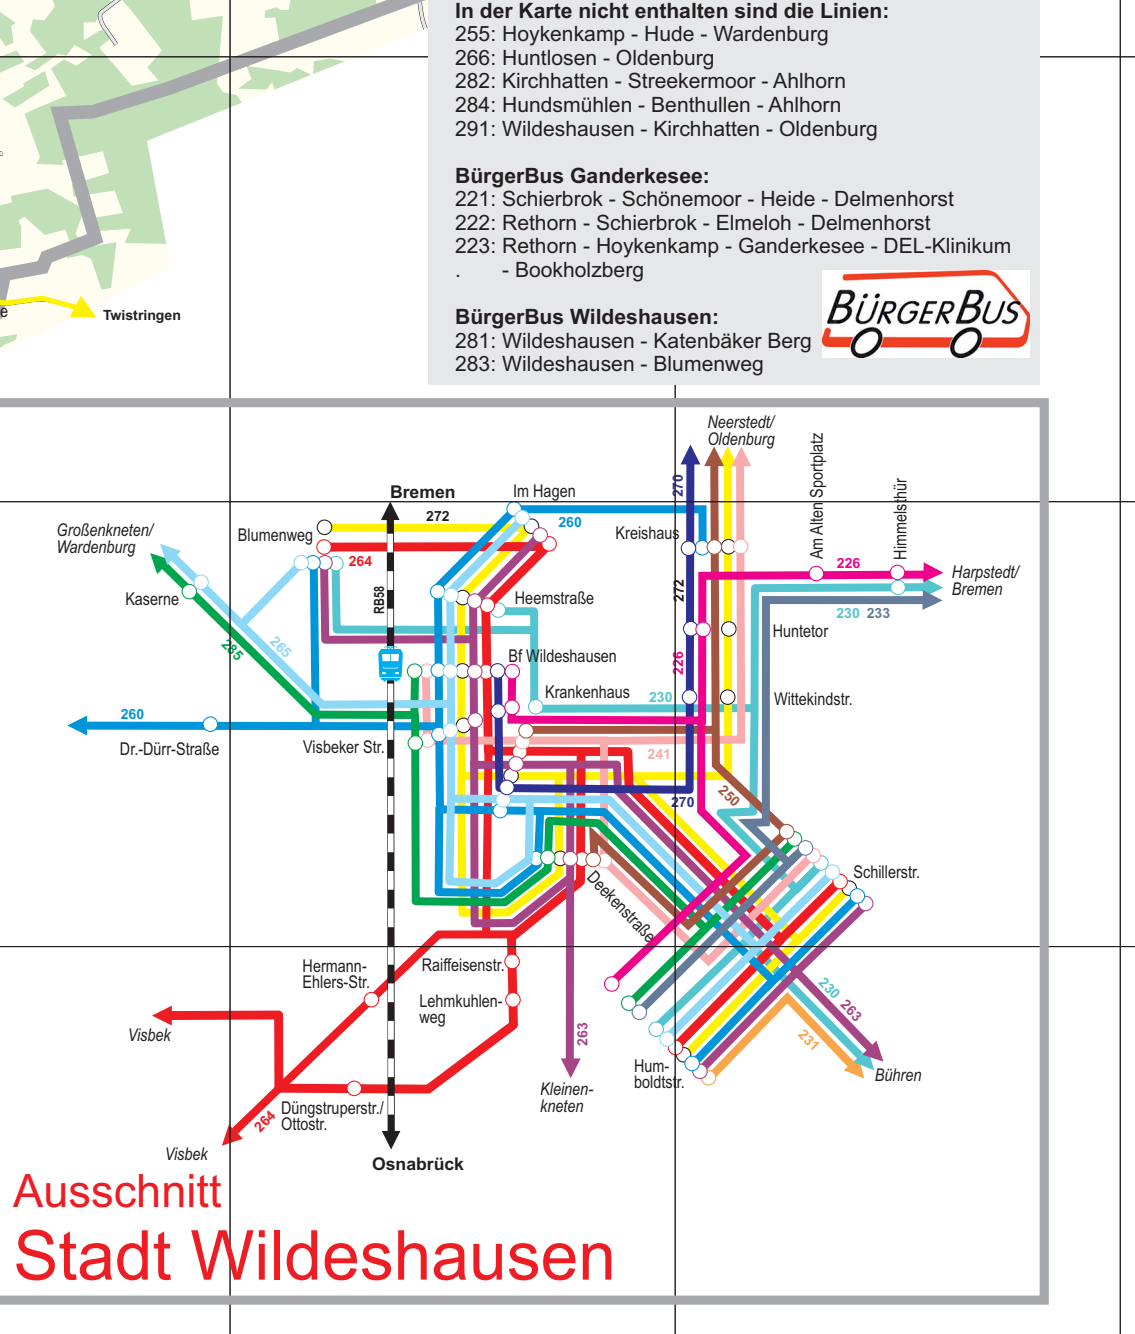

Nachtschwärmer Auch nachts garantiert gut verbunden! www.vbn.de/vbnbeinacht

Table of stops in Ganderkesee, including names like Abzw. Kreyenhoop, Abzw. Strodtfrade, and Abzw. Achternst.

Table of stops in Hatton, including names like Abzw. Schmiede, Am Forst, and Am Rindom.

Table of stops in Harpstedt, including names like Abzw. B 213, Abzw. Feserfeld, and Abzw. Altk.

Table of stops in Hude, including names like Abzw. Kirchhatten, Abzw. Wisting, and Abzw. Altk.

Table of stops in Wardenburg, including names like Abzw. Astrop, Abzw. Sandberg, and Abzw. Altk.

Table of stops in Wildeshausen, including names like Abzw. Hundsmühlen, Abzw. Oberheide, and Abzw. Altk.

Section titled 'Erläuterungen' (Explanations) detailing symbols for stations, routes, and administrative boundaries.

Text block providing information about lines not shown on the map, such as 'BürgerBus Ganderkesee' and 'BürgerBus Wildeshausen'.

Text block containing contact information for VBN GmbH, including phone number and website.