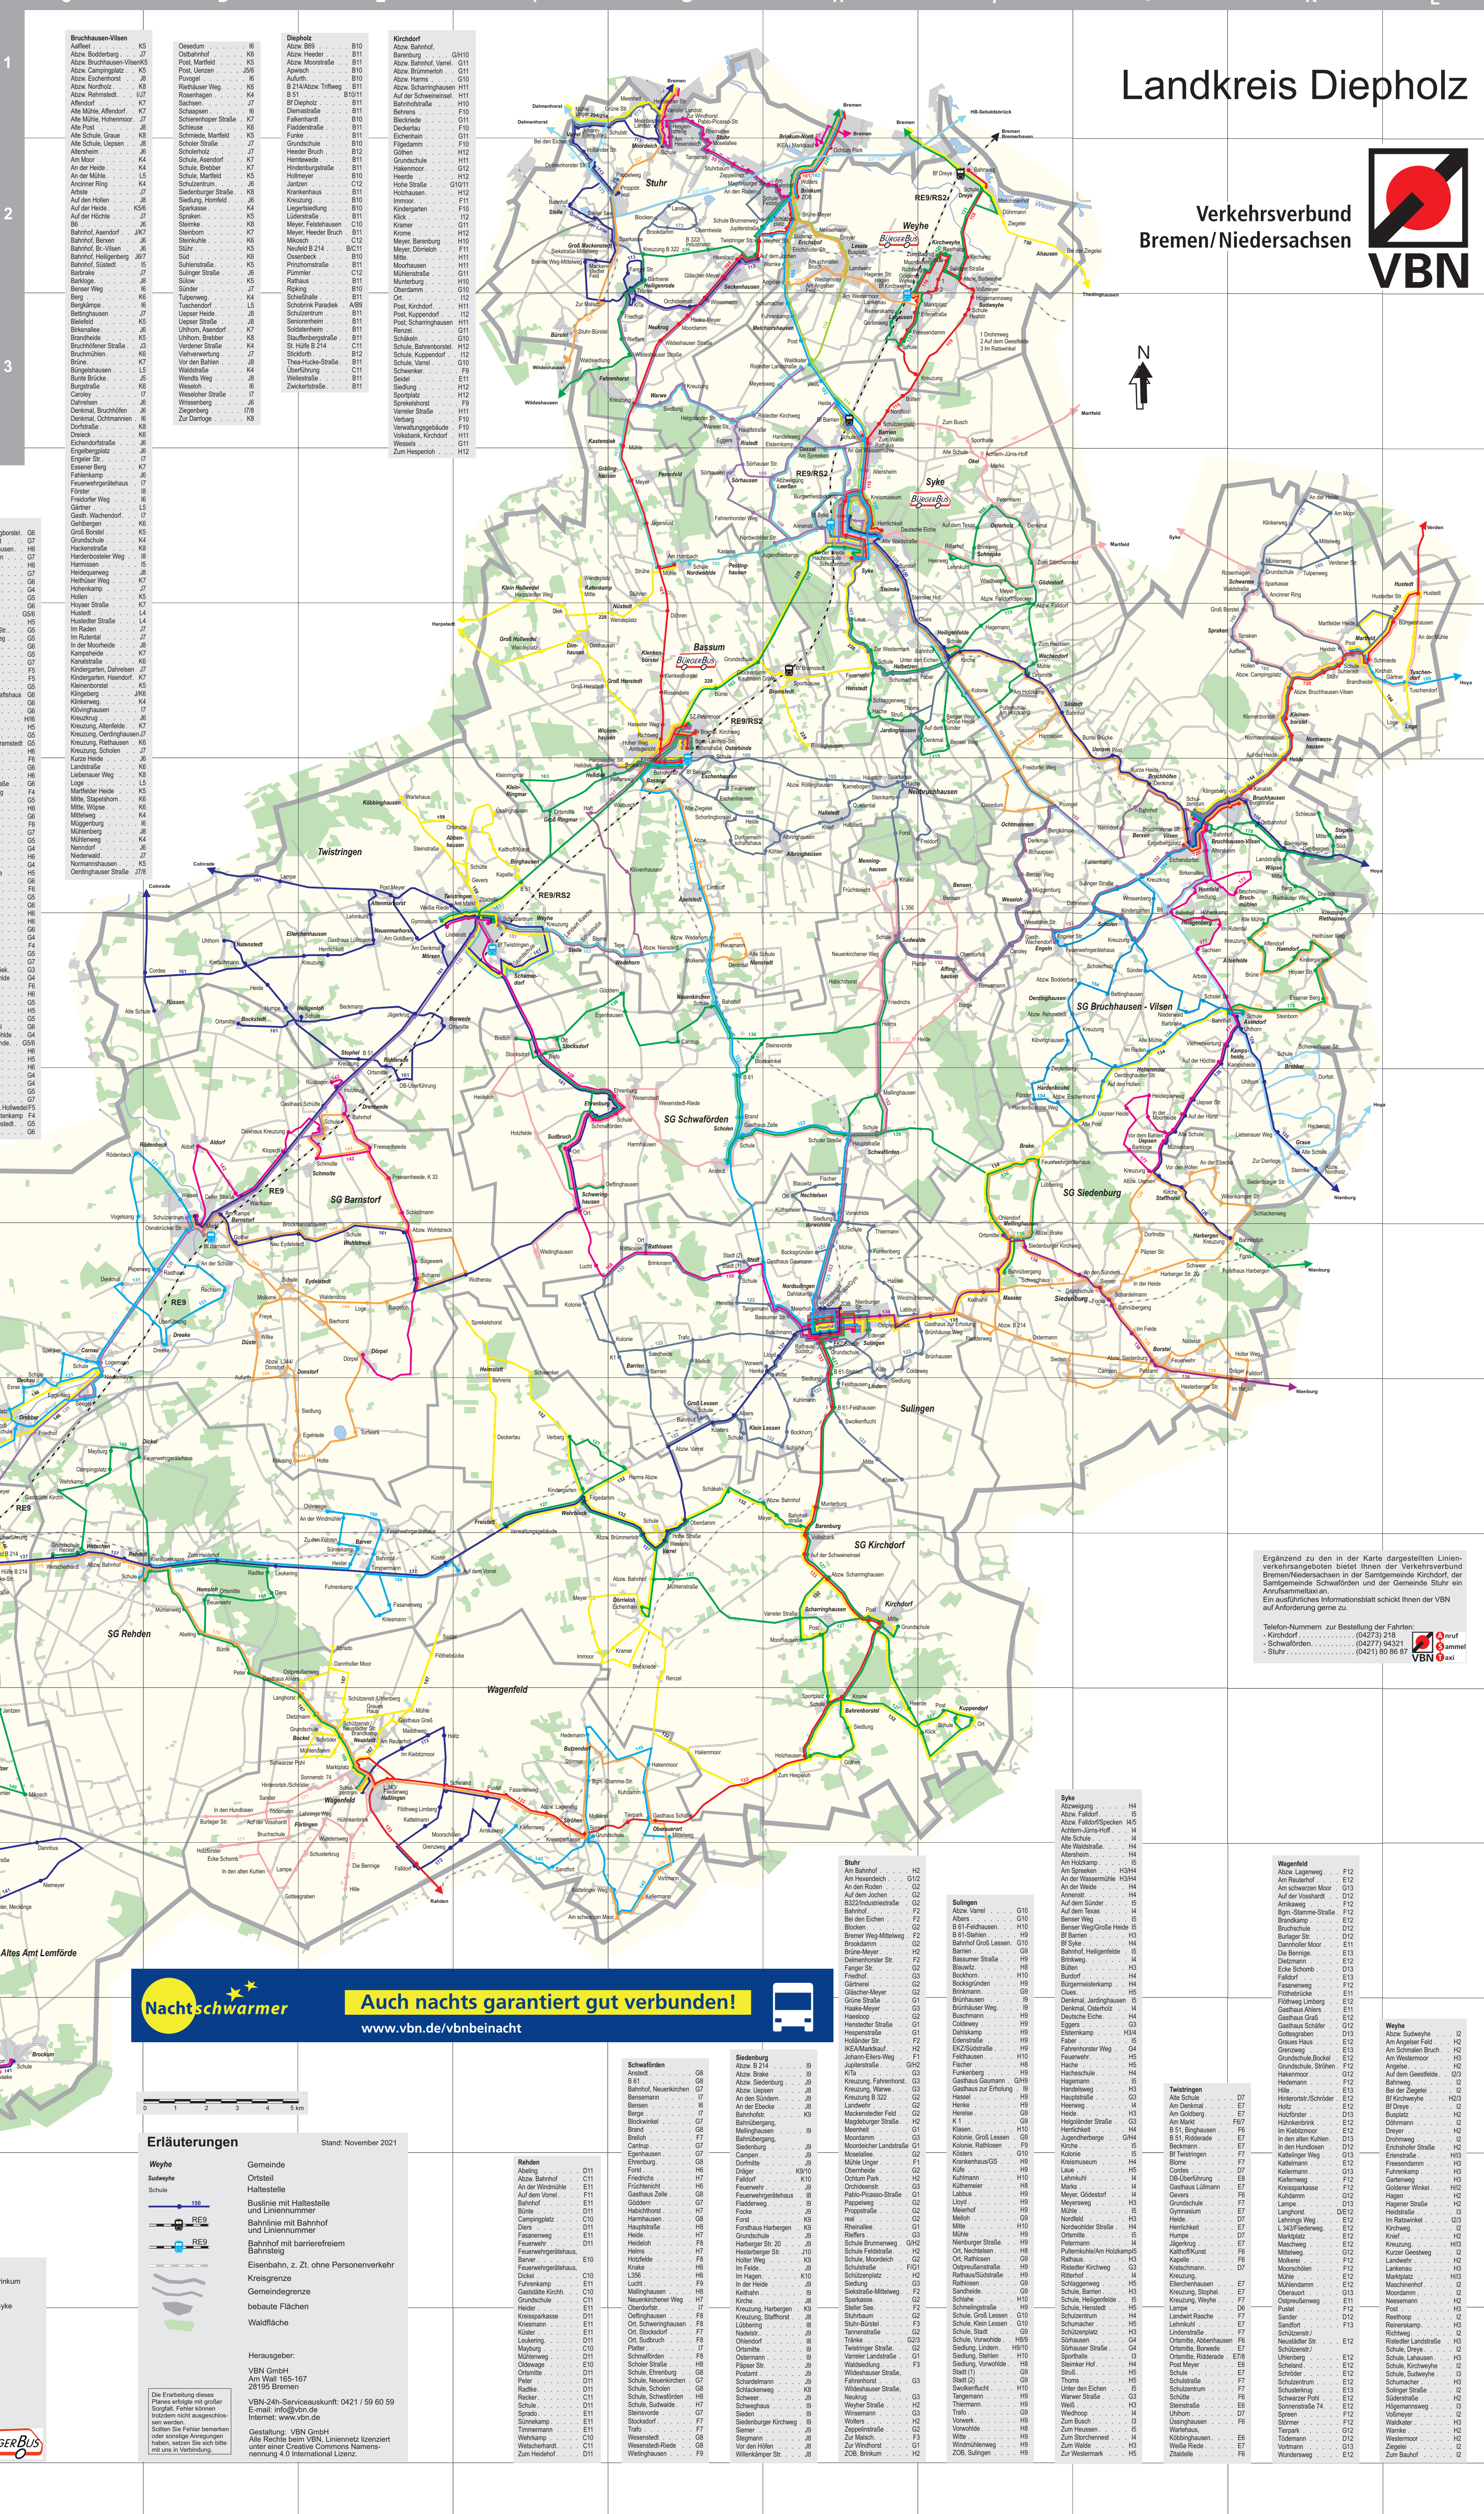

Haltestellenverzeichnis

Table listing station names and their corresponding line numbers (e.g., Altes Amt Lemförde, Altes Bruchum, Alze, etc.).

Landkreis Diepholz

Verkehrsverbund Bremen/Niedersachsen

Ergänzend zu den in der Karte dargestellten Linien... Telefon-Nummern zur Bestellung der Fahrten...

In der Karte nicht enthalten sind die Linien: 109 A: Fahrten zur SG Seckenhausen, 109 C: Fahrten zur KGS Moorriede, 118: Dreieck-Ahausen - Kirchwehe - Leeste, 194: Meichorhausen - Kirchwehe - Barrien - Syke

Table listing various bus lines and their routes, including Schwafrorden, Siedberg, Stur, Sulingen, Syke, and Twistringen.

Table listing bus lines and their routes, including Twistringen, Syke, and Sulingen.

Table listing bus lines and their routes, including Twistringen, Syke, and Sulingen.

Table listing bus lines and their routes, including Twistringen, Syke, and Sulingen.