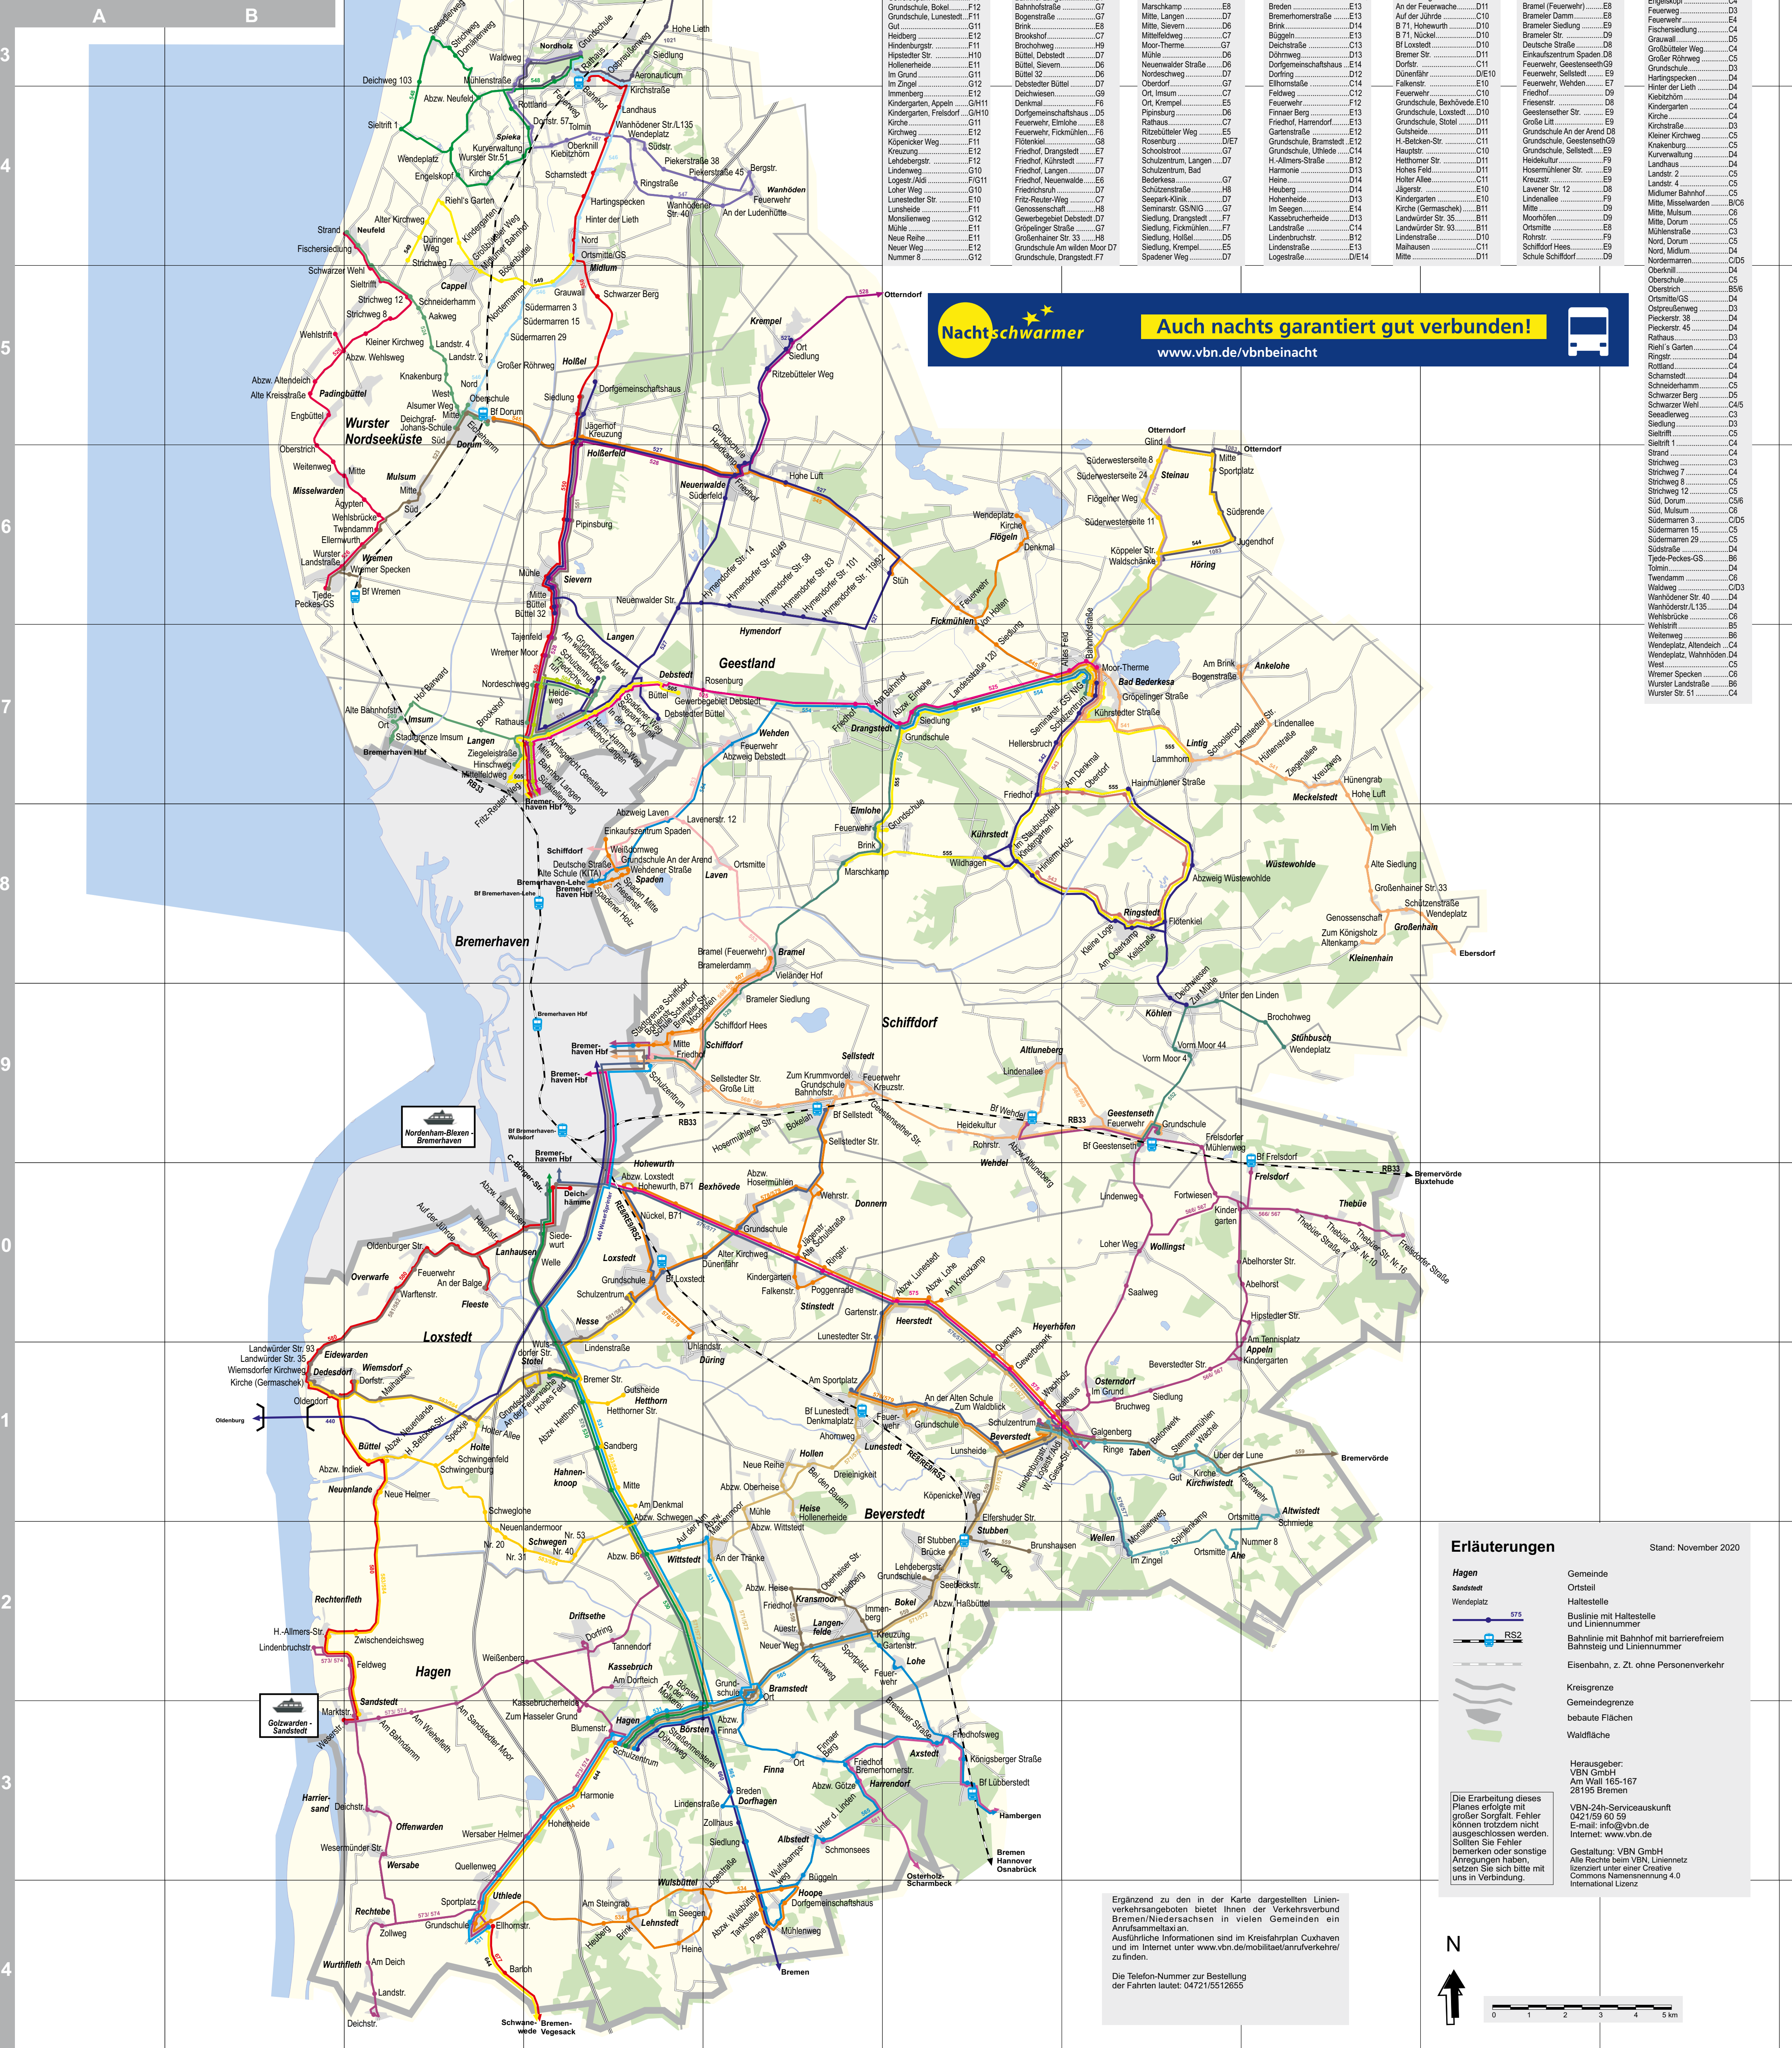

VBN-Gemeinden im Landkreis Cuxhaven

Verkehrsverbund Bremen/Niedersachsen VBN

Landkreis Cuxhaven - Gemeinden im VBN

Verkehrsverbund Bremen/Niedersachsen

Haltestellenverzeichnis

Table listing all bus stops in the district of Cuxhaven, organized by municipality. Each entry includes the stop name and a unique alphanumeric code.

Nachtschwärmer Auch nachts garantiert gut verbunden! www.vbn.de/vbnbeinacht

Erläuterungen Stand: November 2020

- Hagen: Gemeinde
- Sandstedt: Ortsteil
- Wendepunkt: Haltestelle
- 775: Buslinie mit Haltestelle und Liniennummer
- RS2: Bahnlinie mit Bahnhof mit barrierefreiem Bahnsteig und Liniennummer
- —: Eisenbahn, z. Zl. ohne Personenverkehr
- —: Kreisgrenze
- —: Gemeindegrenze
- —: bebauten Flächen
- —: Waldfläche

Herausgeber: VBN GmbH
Am Wall 165-167
28195 Bremen

VBN-24h-Serviceaccount
0421 59 60 59
E-mail: info@vbn.de
Internet: www.vbn.de

Gestaltung: VBN GmbH
Alle Rechte beim VBN. Liniennetz
lizenziert unter einer Creative
Commons Namensnennung 4.0
International Lizenz