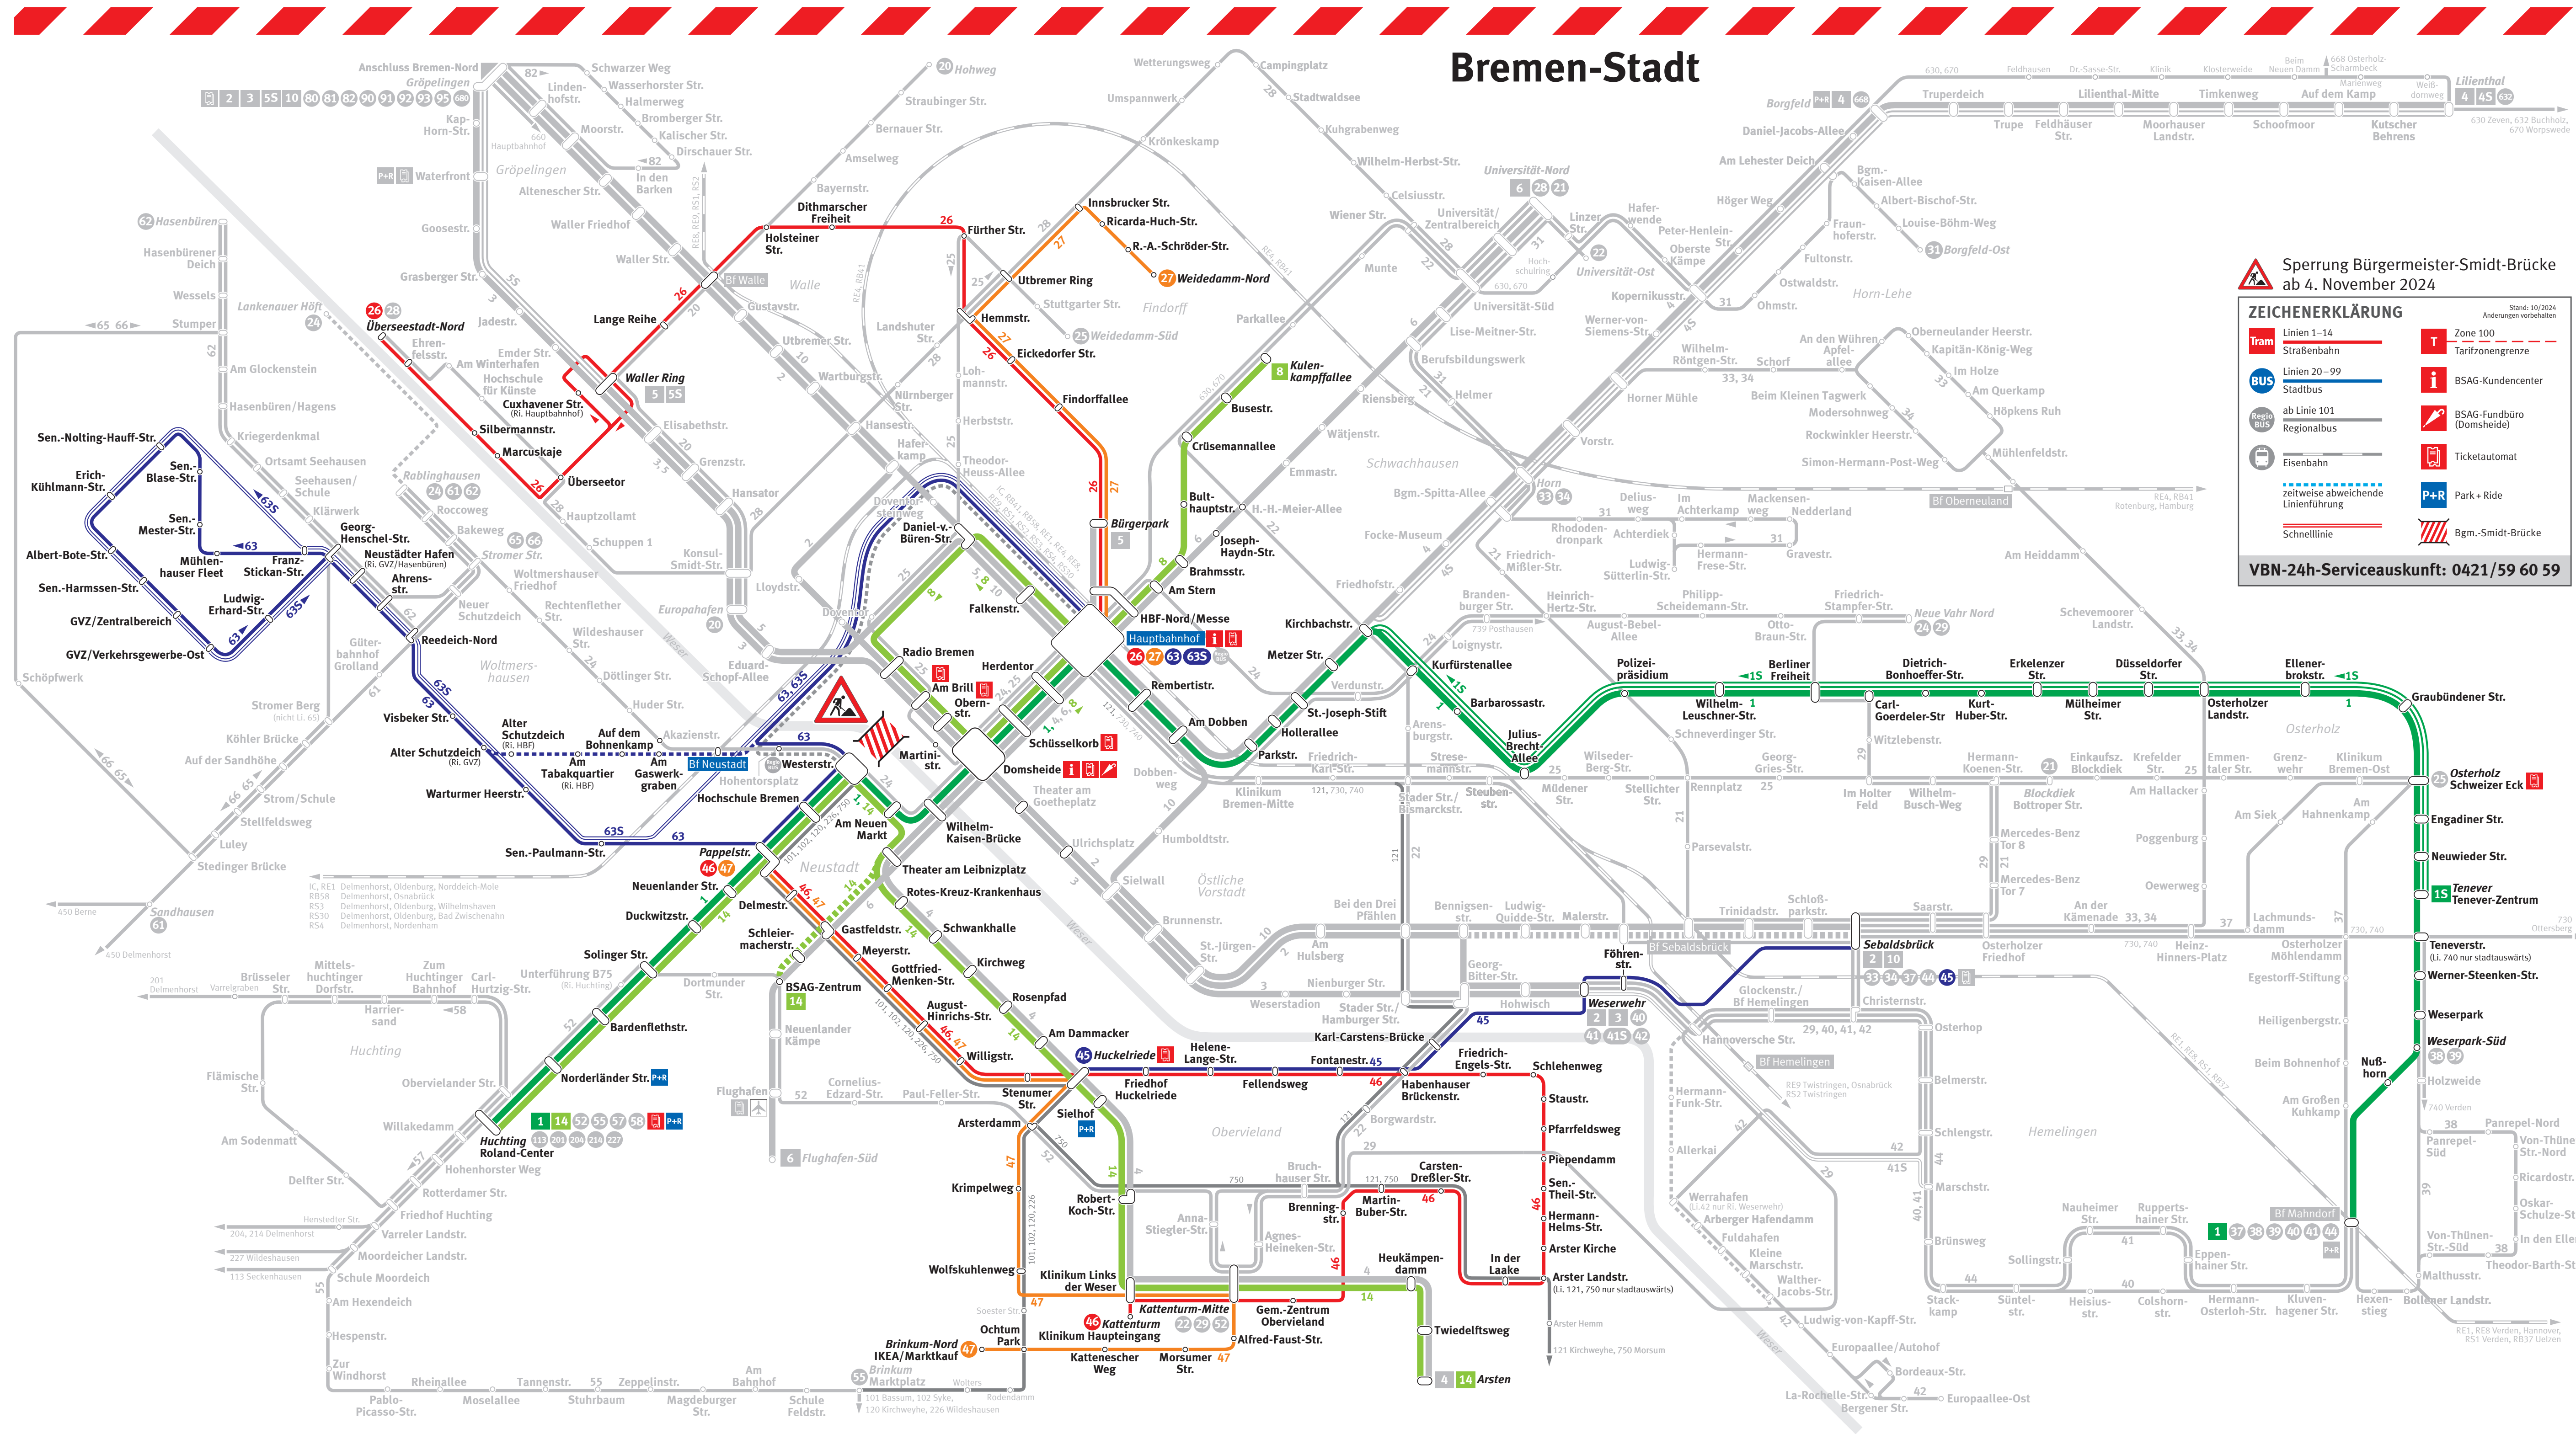

**INTERAKTIVER LINIENNETZPLAN**

**Sperrung Bürgermeister-Smidt-Brücke ab 4. November 2024**

**ZEICHENERKLÄRUNG**

	Linien 1-14		Zone 100
	Straßenbahn		Tarifzonen
	Linien 20-99		BSAG-Kundencenter
	Stadibus		BSAG-Fundbüro (Domshöhe)
	ab Linie 101		Ticketautomat
	Regionalbus		Park + Ride
	Eisenbahn		Bgm.-Smidt-Brücke
	Schnelllinie		