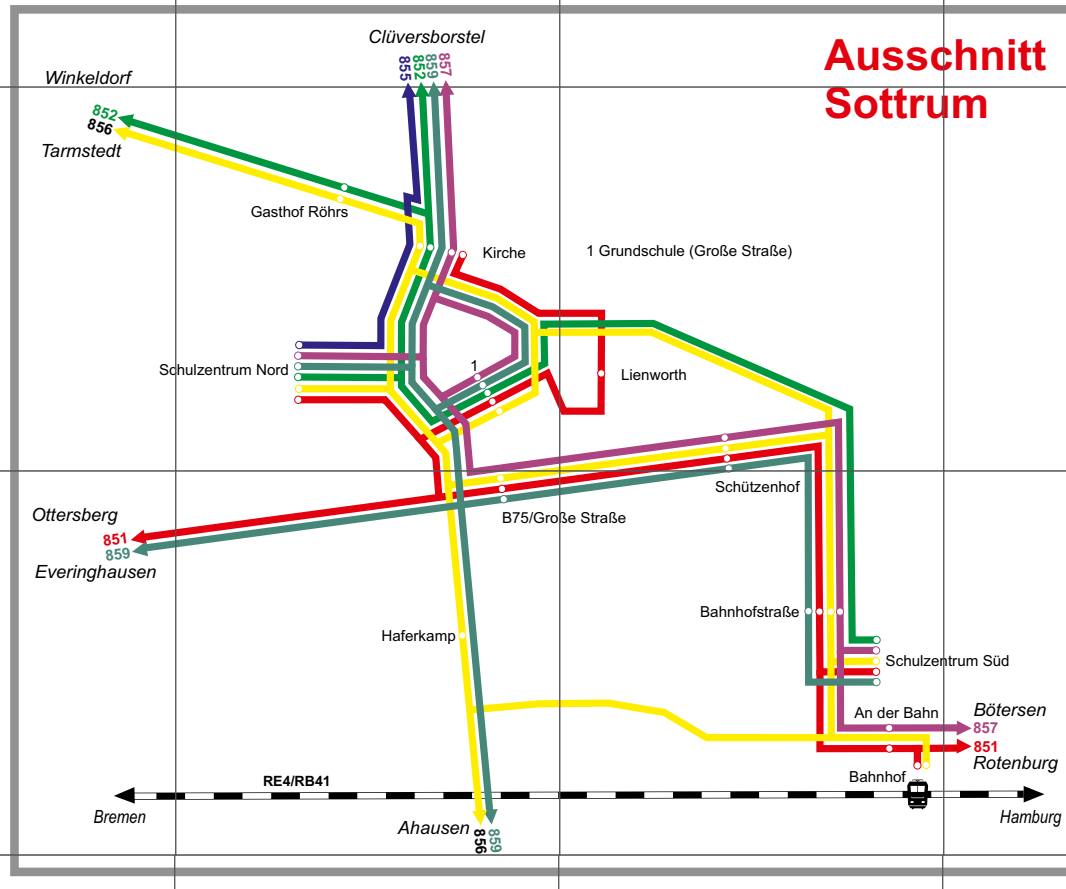

VBN-Gemeinden im Landkreis Rotenburg

Erläuterungen

Stand: November 2024
Gemeinde
Ortsteil
Haltestelle
Buslinie mit Haltestelle und Liniennummer
Bahnlinie mit barrierefrei erreichbarem Bahnsteig und Liniennummer
Eisenbahn, z. Zt. ohne Personenverkehr
Kreisgrenze
Gemeindegrenze
bebaute Flächen
Waldfläche

Herausgeber: VBN GmbH
Am Wall 105-107
28195 Bremen
VBN-24h-Serviceauskunft
0421 59 60 59
E-Mail: info@vbn.de
Internet: www.vbn.de

Gestaltung: VBN GmbH
Alle Rechte beim VBN Liniennetzplan
Lizenziert unter einer Creative Commons Namensnennung 4.0 International Lizenz

Landkreis Rotenburg - Gemeinden im VBN

Verkehrsverbund Bremen/Niedersachsen

Haltestellenverzeichnis

Table listing all bus stops across various municipalities including Gnarrenburg, Selsingen, Zeven, and Rotenburg (Wümme). Columns include municipality, stop name, and line numbers.

Auch nachts garantiert gut verbunden!

www.vbn.de/vbnbeinacht