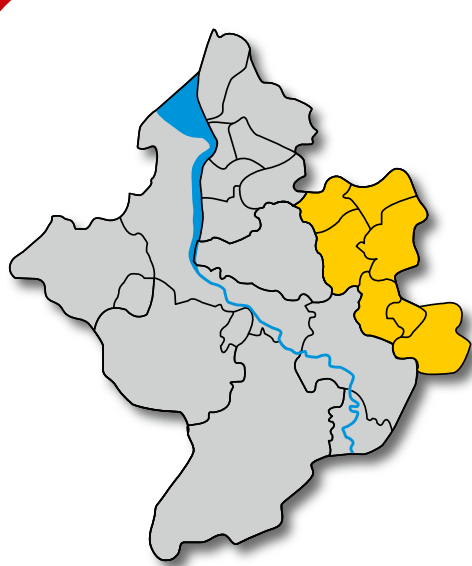

VBN-Gemeinden im Landkreis Rotenburg