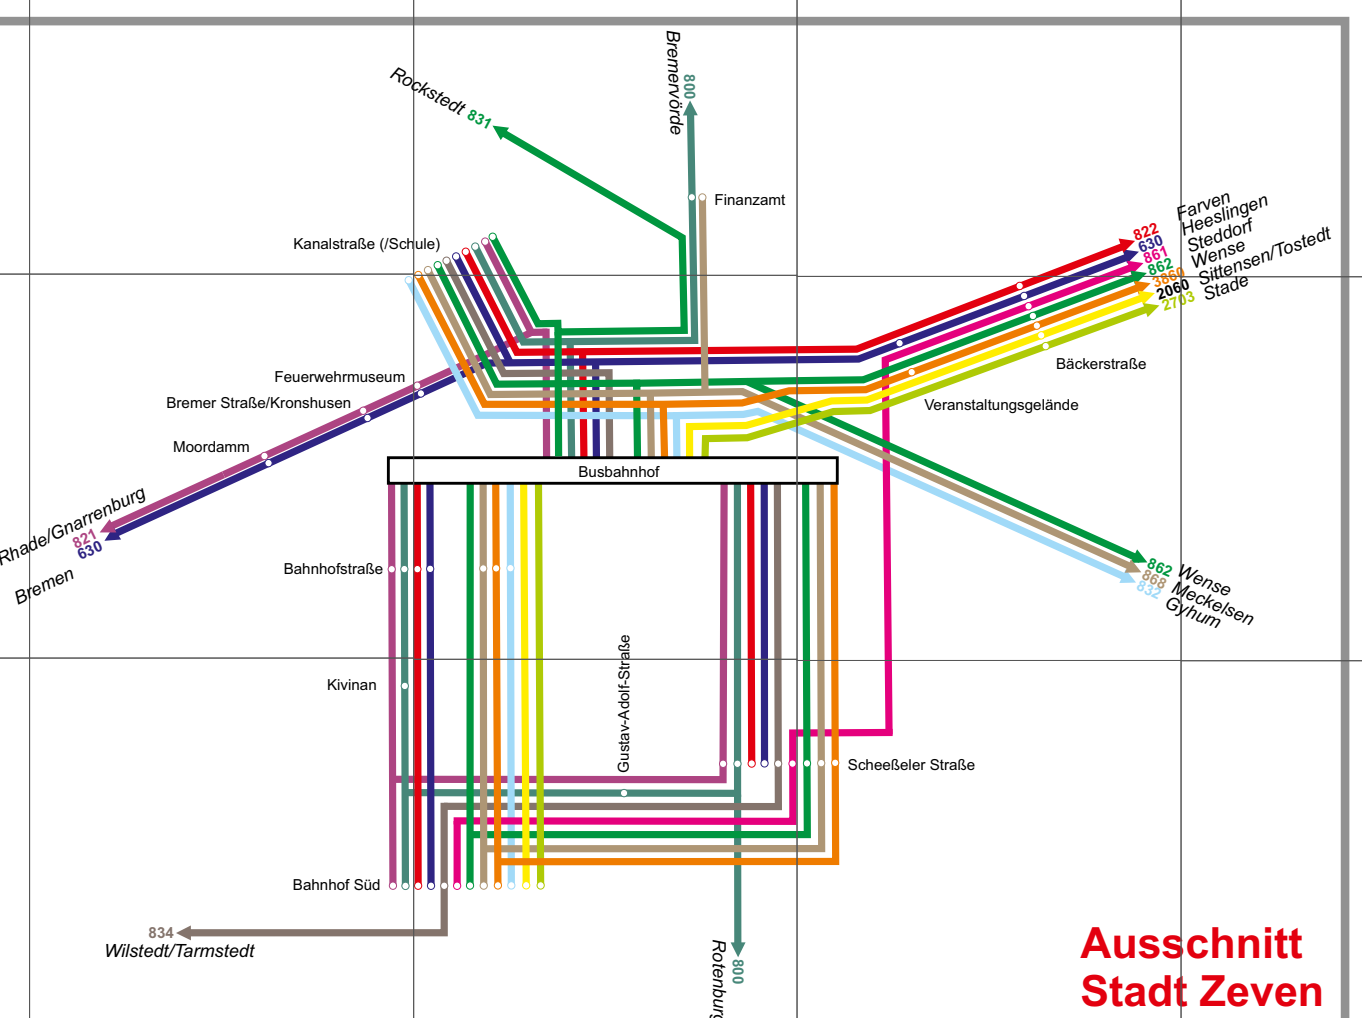

VBN-Gemeinden im Landkreis Rotenburg

Erläuterungen

Stand: November 2024
Gemeinde
Ortsteil
Haltestelle
Buslinie mit Haltestelle und Liniennummer
Bahnlinie mit barrierefrei erreichbarem Bahnsteig und Liniennummer
Eisenbahn, z. Zt. ohne Personenverkehr
Kreisgrenze
Gemeindegrenze
bebaute Flächen
Waldfläche

Herausgeber: VBN GmbH
Am Wall 105-107
28195 Bremen
VBN-24h-Serviceauskunft
0421 59 60 59
E-Mail: info@vbn.de
Internet: www.vbn.de

Gestaltung: VBN GmbH
Alle Rechte beim VBN Liniennetzplan
Lizenziert unter einer Creative Commons Namensnennung 4.0 International Lizenz

Landkreis Rotenburg - Gemeinden im VBN

Verkehrsverbund Bremen/Niedersachsen

Haltestellenverzeichnis

Table listing all bus stops across various municipalities including Gnarrenburg, Selsingen, Zeven, and Rotenburg (Wümme). Columns include municipality, stop name, and line numbers.

Auch nachts garantiert gut verbunden!

www.vbn.de/vbnbeinacht