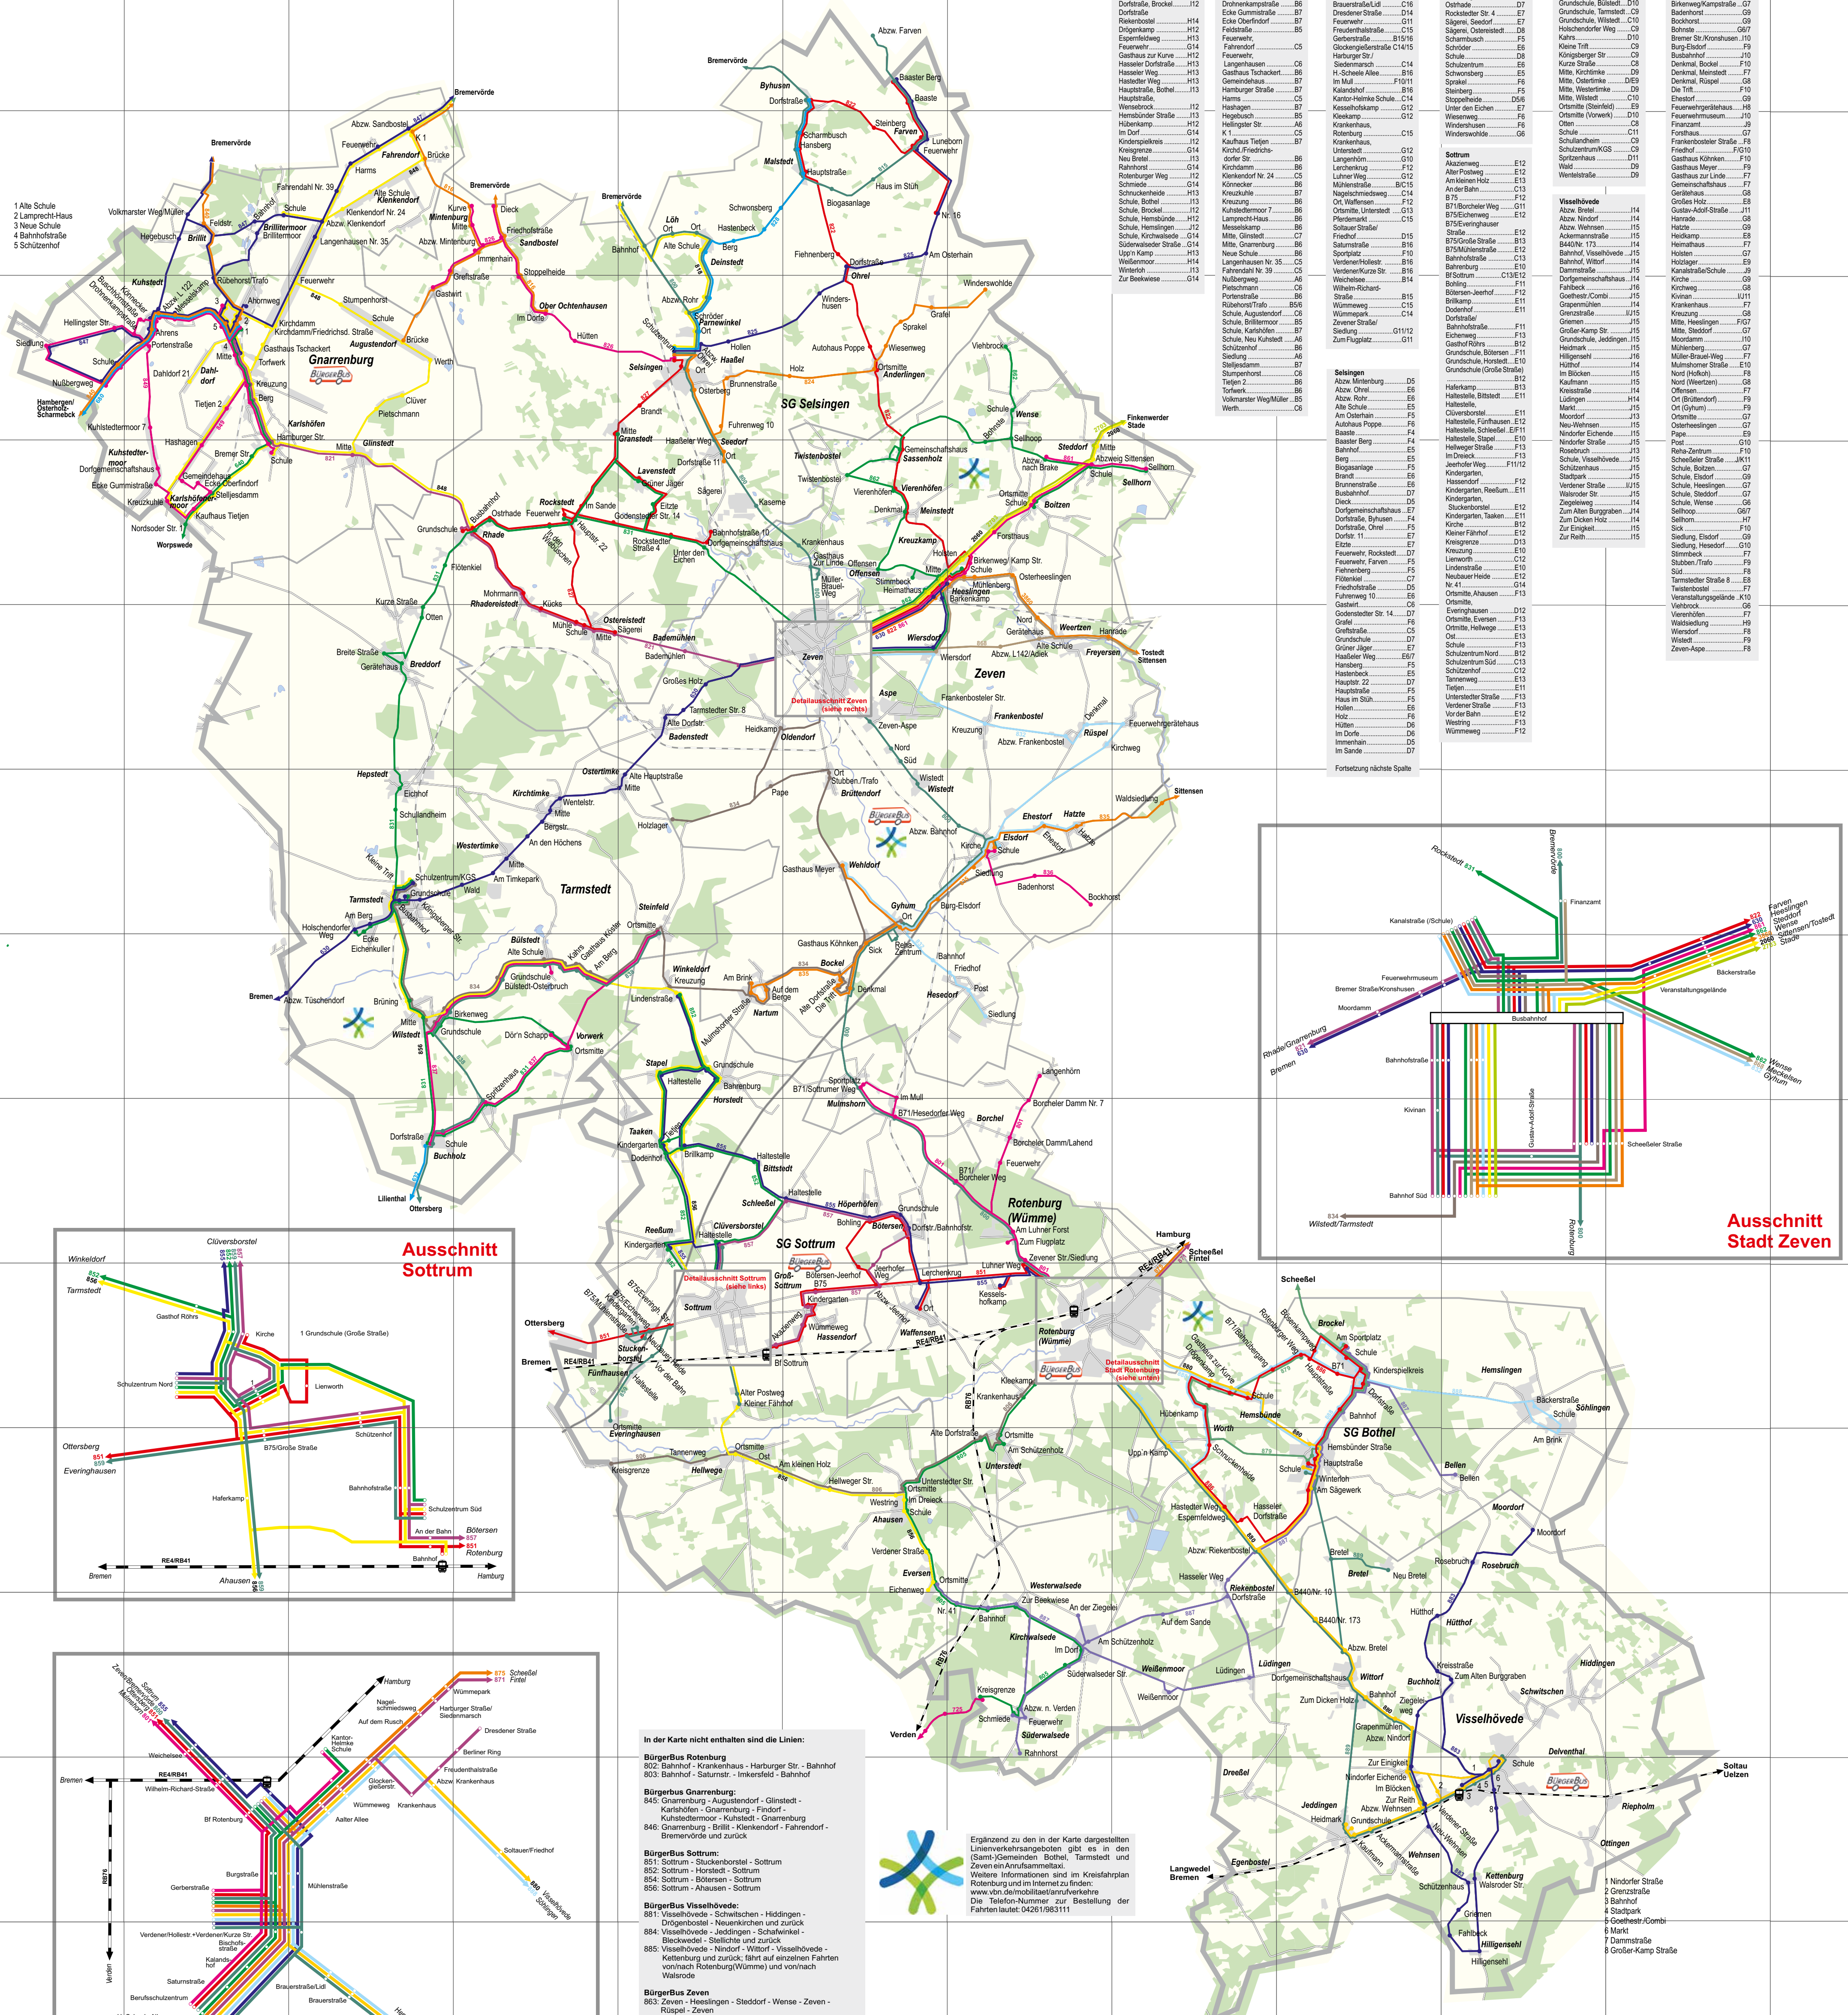

VBN-Gemeinden im Landkreis Rotenburg

Erläuterungen

Stand: November 2024
Gemeinde
Ortsteil
Haltestelle
Buslinie mit Haltestelle und Liniennummer
Bahnlinie mit barrierefrei erreichbarem Bahnsteig und Liniennummer
Eisenbahn, z. Zt. ohne Personenverkehr
Kreisgrenze
Gemeindegrenze
bebaute Flächen
Waldfläche

Herausgeber: VBN GmbH
Am Wall 105-107
28195 Bremen
VBN-24h-Serviceauskunft
0421 59 60 59
E-Mail: info@vbn.de
Internet: www.vbn.de

Gestaltung: VBN GmbH
Alle Rechte beim VBN Liniennetzplan
Lizenziert unter einer Creative Commons Namensnennung 4.0 International Lizenz

Landkreis Rotenburg - Gemeinden im VBN

Verkehrsverbund Bremen/Niedersachsen

Haltestellenverzeichnis

Table listing all bus stops across various municipalities including Gnarrenburg, Selsingen, Zeven, and Rotenburg (Wümme). Columns include municipality, stop name, and line numbers.

Auch nachts garantiert gut verbunden!

www.vbn.de/vbnbeinacht