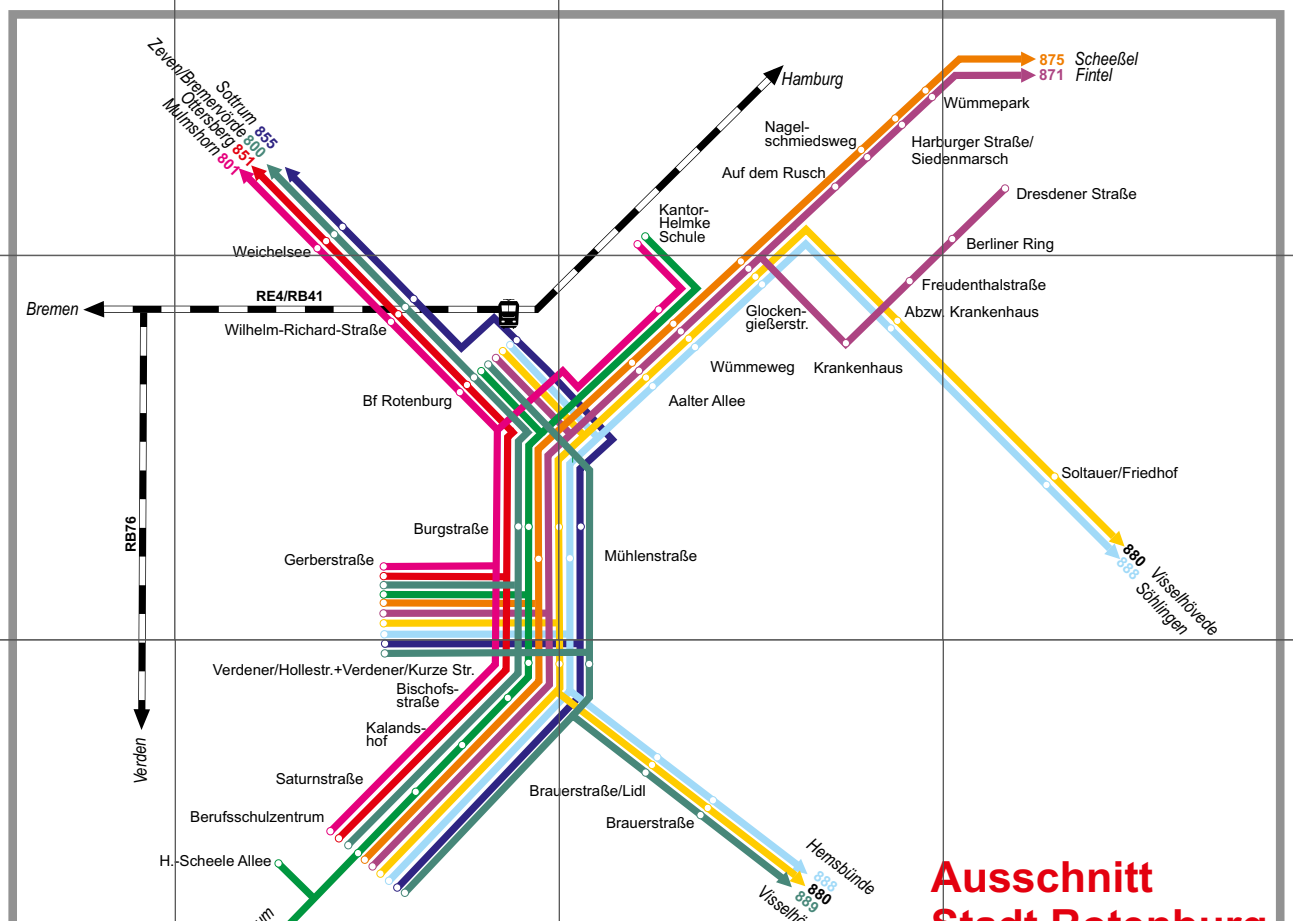

VBN-Gemeinden im Landkreis Rotenburg

Erläuterungen

Stand: November 2024
Gemeinde
Ortsteil
Haltestelle
Buslinie mit Haltestelle und Liniennummer
Bahnlinie mit barrierefrei erreichbarem Bahnsteig und Liniennummer
Eisenbahn, z. Zt. ohne Personenverkehr
Kreisgrenze
Gemeindegrenze
bebaute Flächen
Waldfläche

Herausgeber: VBN GmbH
Am Wall 105-107
28195 Bremen
VBN-24h-Serviceauskunft
0421 59 60 59
E-Mail: info@vbn.de
Internet: www.vbn.de

Gestaltung: VBN GmbH
Alle Rechte beim VBN Liniennetzplan
Lizenziert unter einer Creative Commons Namensnennung 4.0 International Lizenz

Landkreis Rotenburg - Gemeinden im VBN

Verkehrsverbund Bremen/Niedersachsen

Haltestellenverzeichnis

Table listing all bus stops across various municipalities including Gnarrenburg, Selsingen, Zeven, and Rotenburg (Wümme). Columns include municipality, stop name, and line numbers.

Auch nachts garantiert gut verbunden!

www.vbn.de/vbnbeinacht