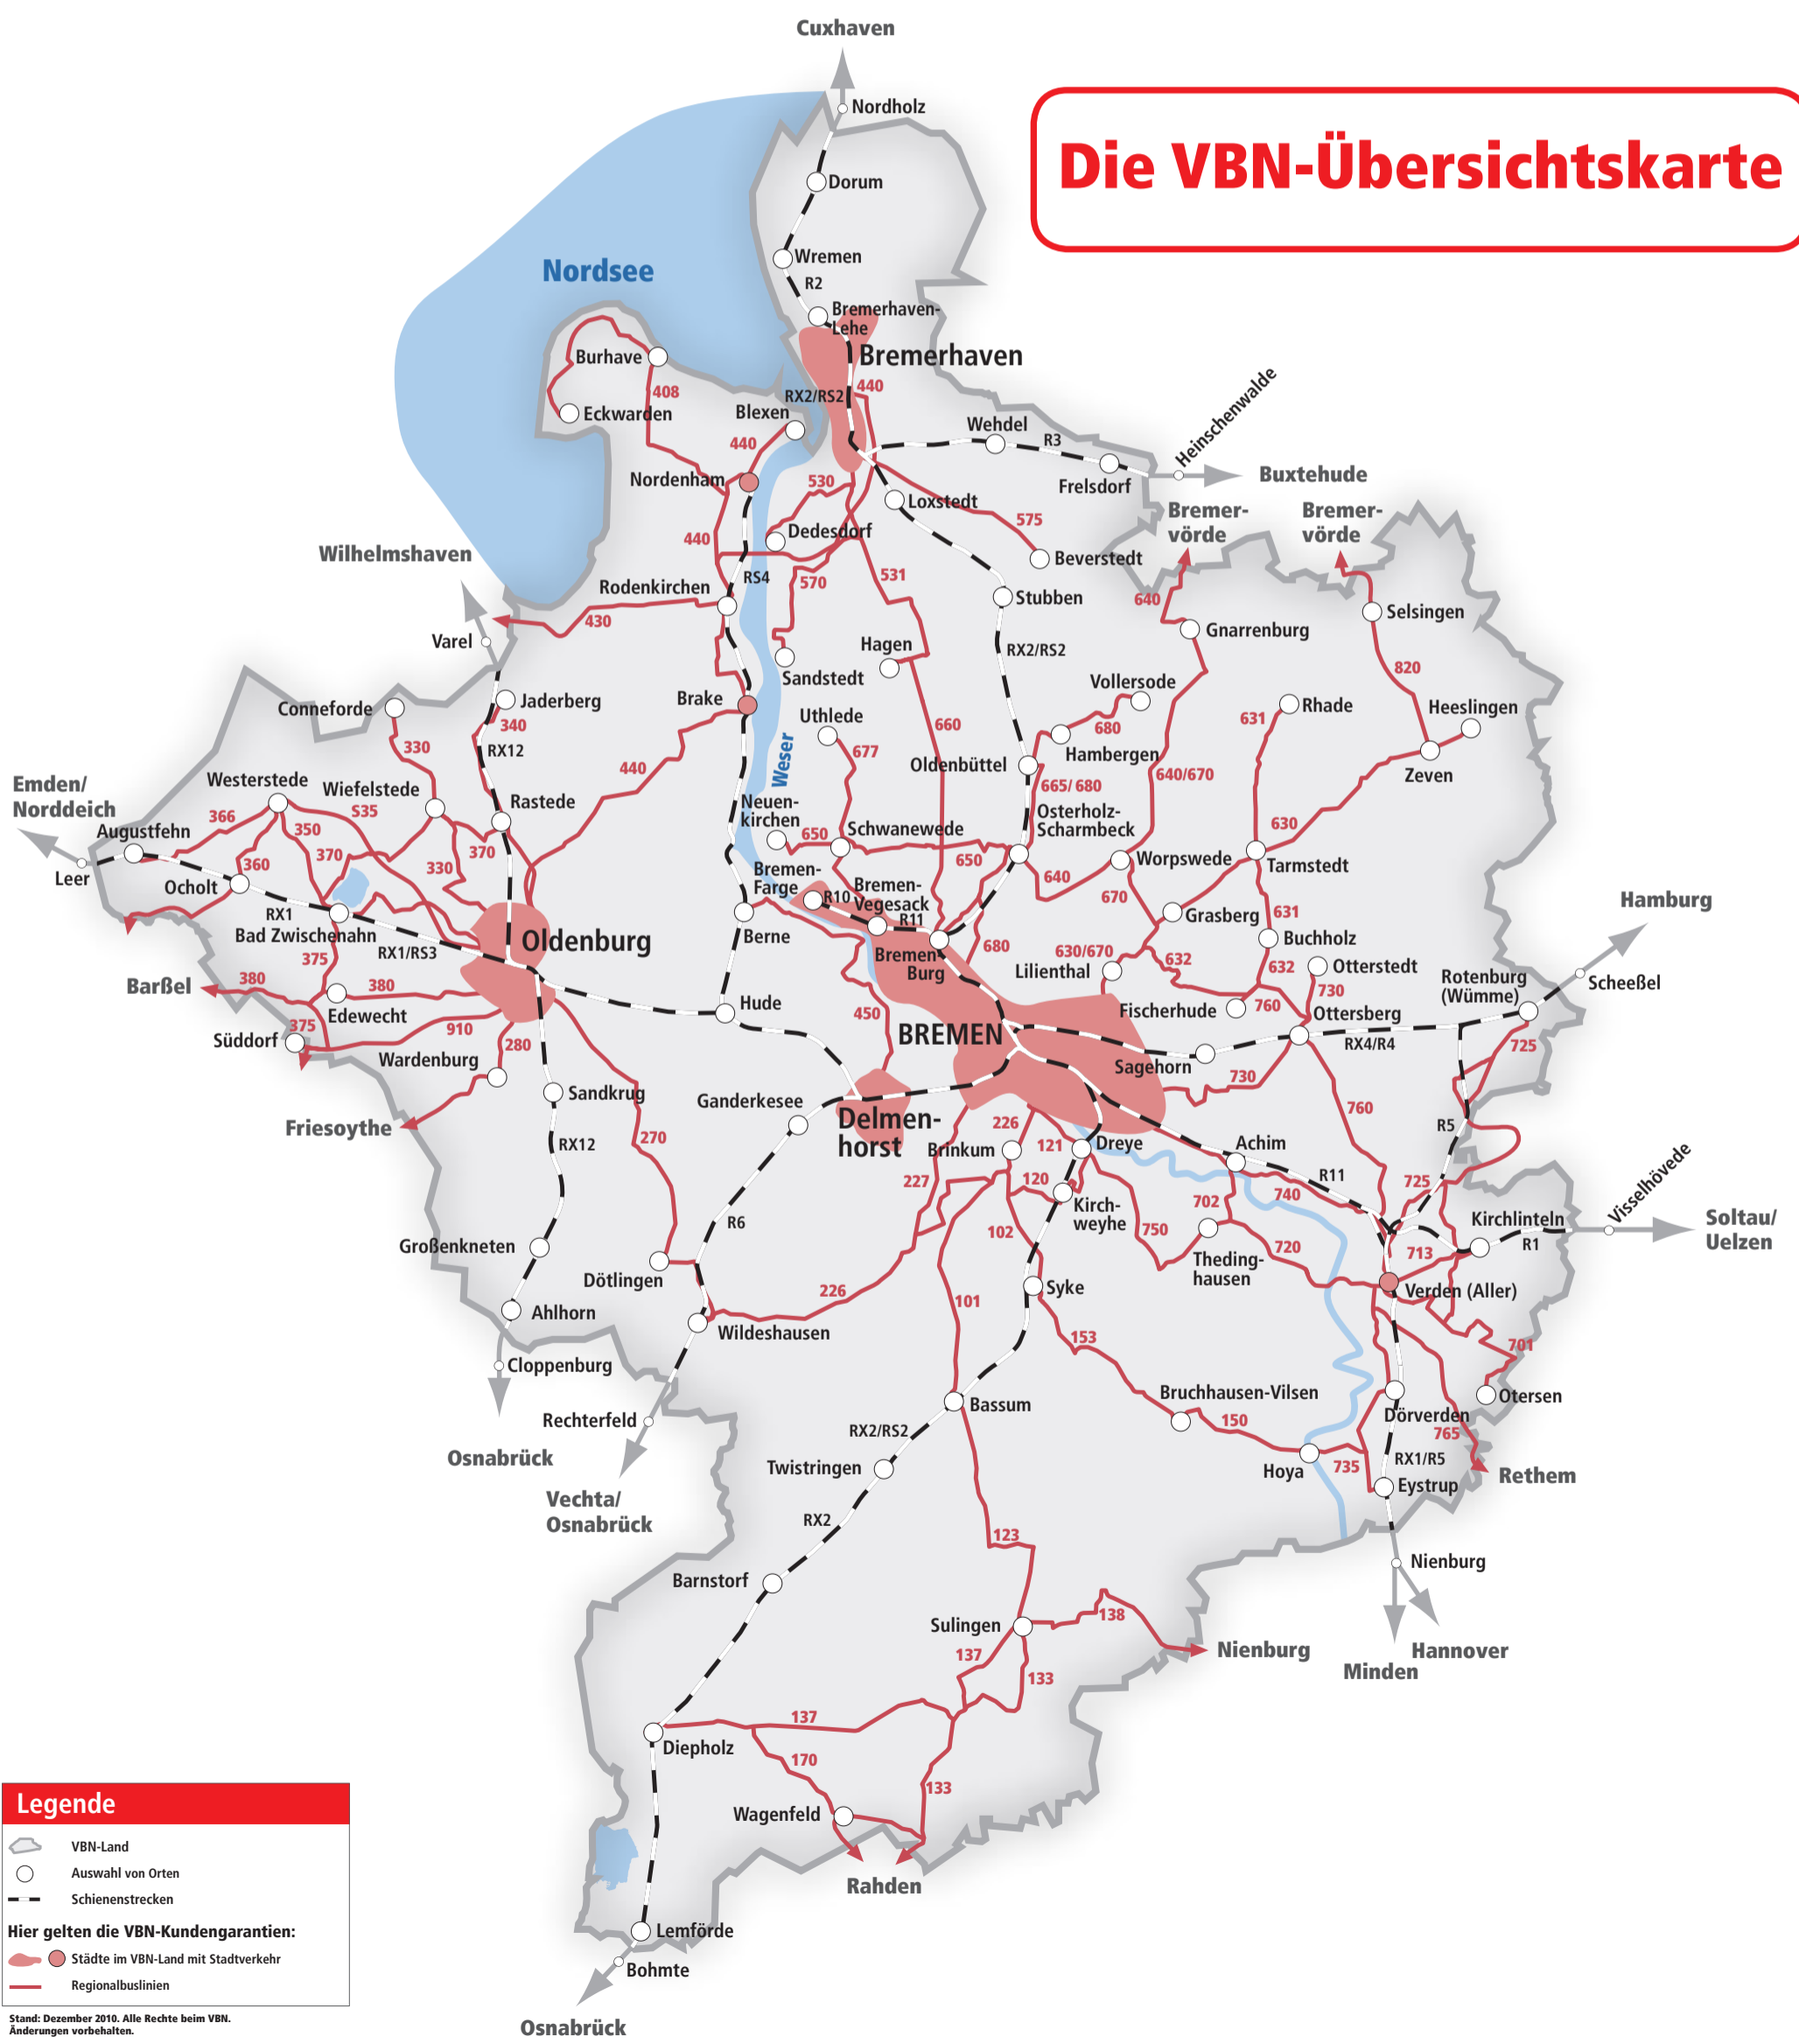

VBN-Karte 2011

Gefördert durch:
zvbv
Zweckverband Verkehrsverbund
bremen/niedersachsen

Verkehrsverbund
bremen/niedersachsen
VBN

Garantiert gut verbunden – mit den Bussen und Bahnen im VBN-Land.

**Verkehrsverbund
Bremen/Niedersachsen GmbH**
Willy-Brandt-Platz 7
28215 Bremen
E-Mail: info@vbn.de

Unsere 24h-Serviceauskunft
01 805/826 826

(0,14 €/Min. a. d. dtisch, Festnetz; aus den Mobilfunknetzen max. 0,42 €/Min.)

www.vbn.de

Die VBN-Übersichtskarte

Legende

- VBN-Land
- Auswahl von Orten
- Schienenstrecken