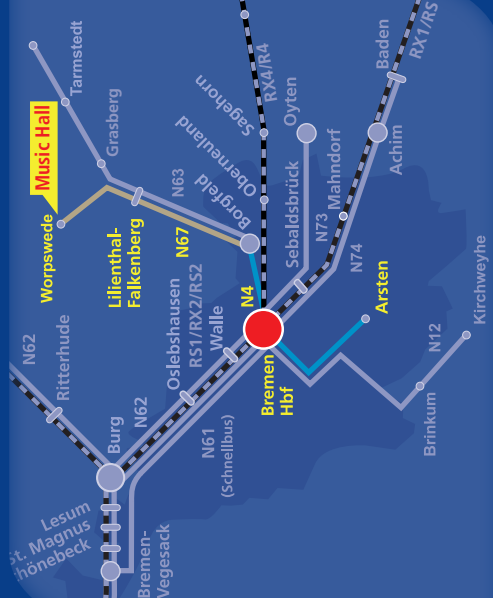

N67/N4

Nachtschwärmer

Fahrplan 2012

Worpswede
Lilienthal
Bremen

Gültig ab 11. Dezember 2011

Verkehrsverbund
Bremen/Niedersachsen

Guten Abend. Gute Nacht.

Verkehrsverbund Bremen/Niedersachsen GmbH
Willy-Brandt-Platz 7 · 28215 Bremen · www.vbn-bei-nacht.de
Unsere 24h-Serviceauskunft 01805/826 826
(0,14 €/Min. a. d. dtsch.-Fernnetz, aus dem Mobilfunknetz max. 0,42 €/Min.)

Der VBN-Nachtschwärmer fährt Sie sicher und bequem jeweils in den Nächten von Samstag auf Sonntag an Ihr Ziel. Zwischen Worpswede und Bremen, zwischen Kirchweyhe und Bremen sowie zwischen Oyten und Bremen auch von Freitag auf Samstag.