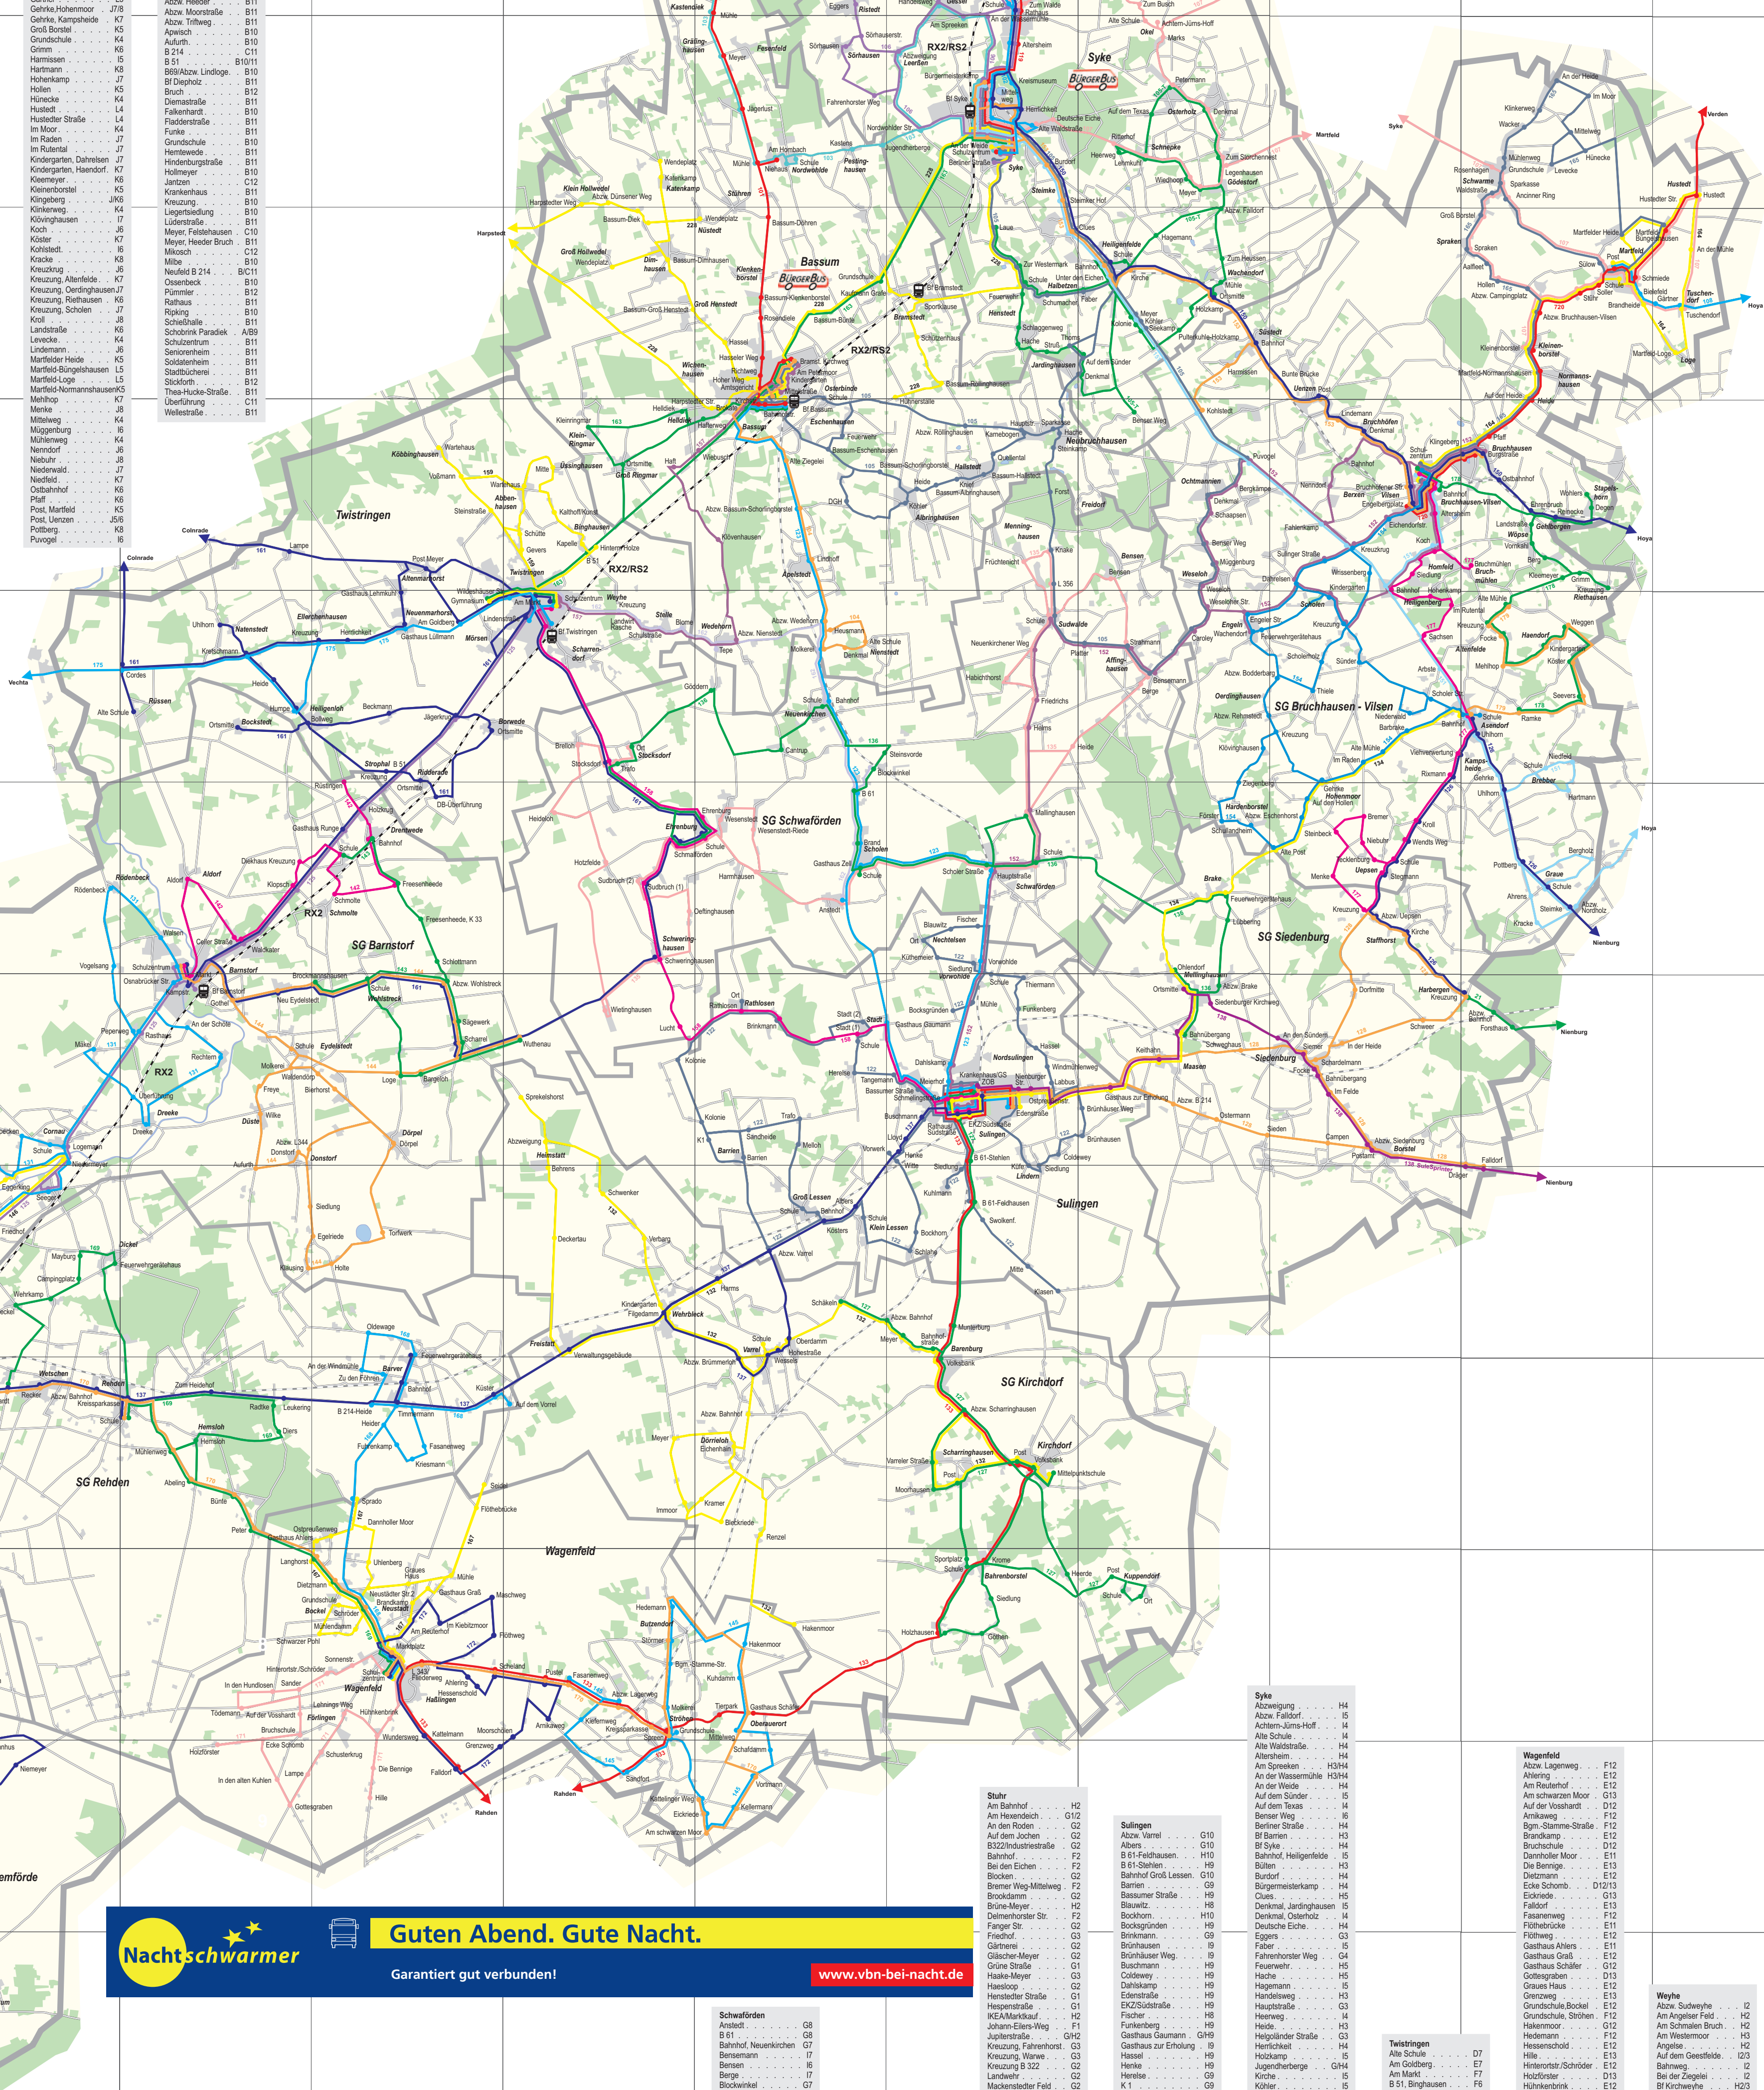

Landkreise Diepholz und Oldenburg

Verkehrsverbund Bremen/Niedersachsen VBN

Landkreis Diepholz

Verkehrsverbund Bremen/Niedersachsen VBN

Table with 2 columns: Haltestellenverzeichnis (Station List) and a list of station names and their corresponding VBN codes.

Informational section containing 'Guten Abend. Gute Nacht.' slogan, 'Nacht schwärmer' logo, 'Erläuterungen' (Explanations) for symbols and routes, and contact information for VBN.