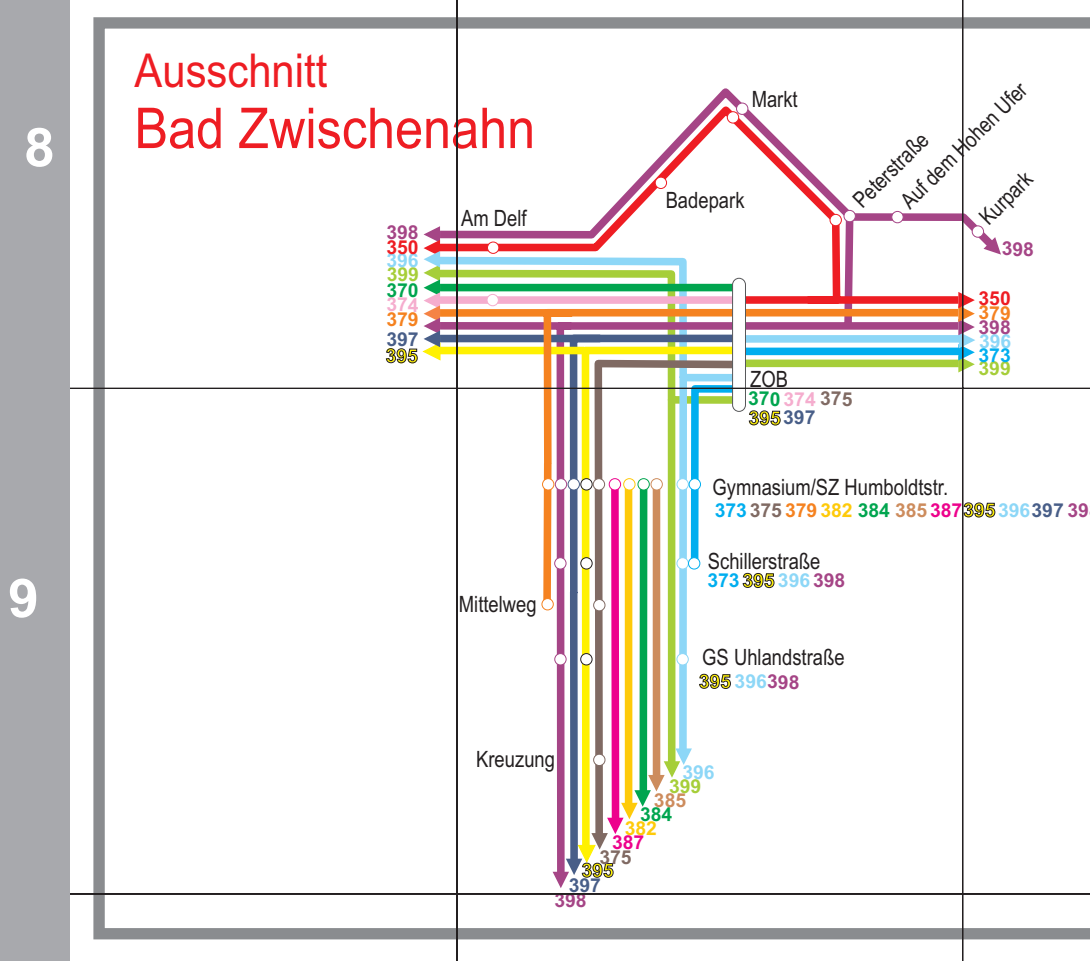

Landkreise Ammerland & Wesermarsch

Linienetzplan Oldenburg

Table listing bus routes and their corresponding line numbers for Oldenburg. The table is organized into columns for different areas: Apen, Bad Zwischenahn, Edewecht, Oldenburg, and Westerstedde. Each entry includes the route name and the line number.

Erläuterungen

Stand: November 2011

Apen
Lindern
Alte Schule

Gemeinde
Ortsteil
Haltestelle
Buslinie mit Haltestelle und Liniennummer
Bahnlinie mit Bahnhof und Liniennummer
Eisenbahn, setzen Sie ohne Personenverkehr
Kreuzgrenze
Gemeindegrenze
bebaute Flächen
Waldfläche

In der Karte nicht enthalten sind die Linien:
389: Westerstedde - Bad Zwischenahn - Edewecht - Oldenburg (Sonn-/Feiertag)
BürgerBus Westerstedde: 359: Westerstedde

Herausgeber: VBN GmbH
Willy-Brandt-Platz 7
28215 Bremen
Telefon: 0 41 05 826 826 (0,14 €/Min. a. d. d. d. Festnetz, aus dem Mobilfunknetzen max. 0,42 €/Min.)
E-mail: info@vbn.de
Internet: www.vbn.de
Gestaltung: VBN GmbH
Alle Rechte beim VBN