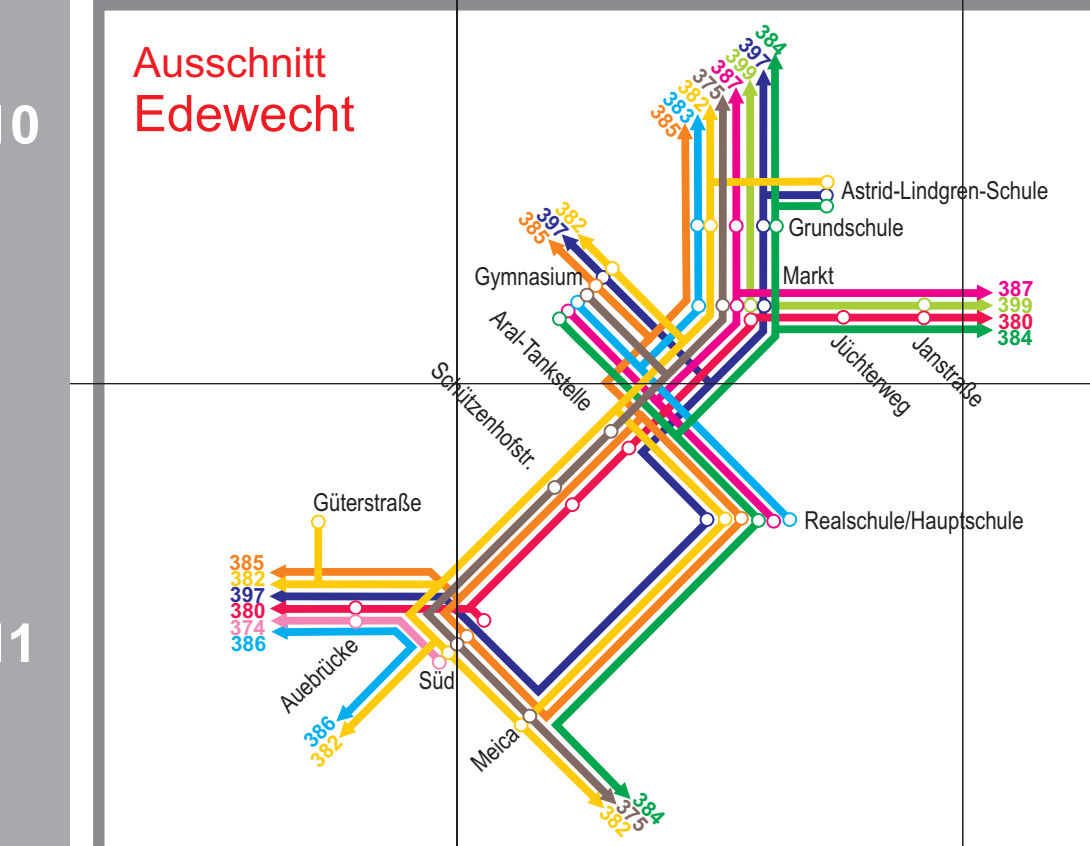

Landkreise Ammerland & Wesermarsch

Linienetzplan Oldenburg

Table listing bus routes and their corresponding line numbers for Oldenburg. The table is organized into columns for different areas: Apen, Bad Zwischenahn, Edewecht, Oldenburg, and Westerstedde. Each entry includes the route name and the line number.

Erläuterungen

Stand: November 2011

Apen
Lindern
Alte Schule

Gemeinde
Ortsteil
Haltestelle
Buslinie mit Haltestelle und Liniennummer
Bahnlinie mit Bahnhof und Liniennummer
Eisenbahn, setzen Sie ohne Personenverkehr
Kreuzgrenze
Gemeindegrenze
bebaute Flächen
Waldfläche

In der Karte nicht enthalten sind die Linien:
389: Westerstedde - Bad Zwischenahn - Edewecht - Oldenburg (Sonn-/Feiertag)
BürgerBus Westerstedde: 359: Westerstedde

Herausgeber: VBN GmbH
Willy-Brandt-Platz 7
28215 Bremen
Telefon: 0 41 05 826 826 (0,14 €/Min. a. d. d. d. Festnetz, aus dem Mobilfunknetzen max. 0,42 €/Min.)
E-mail: info@vbn.de
Internet: www.vbn.de
Gestaltung: VBN GmbH
Alle Rechte beim VBN