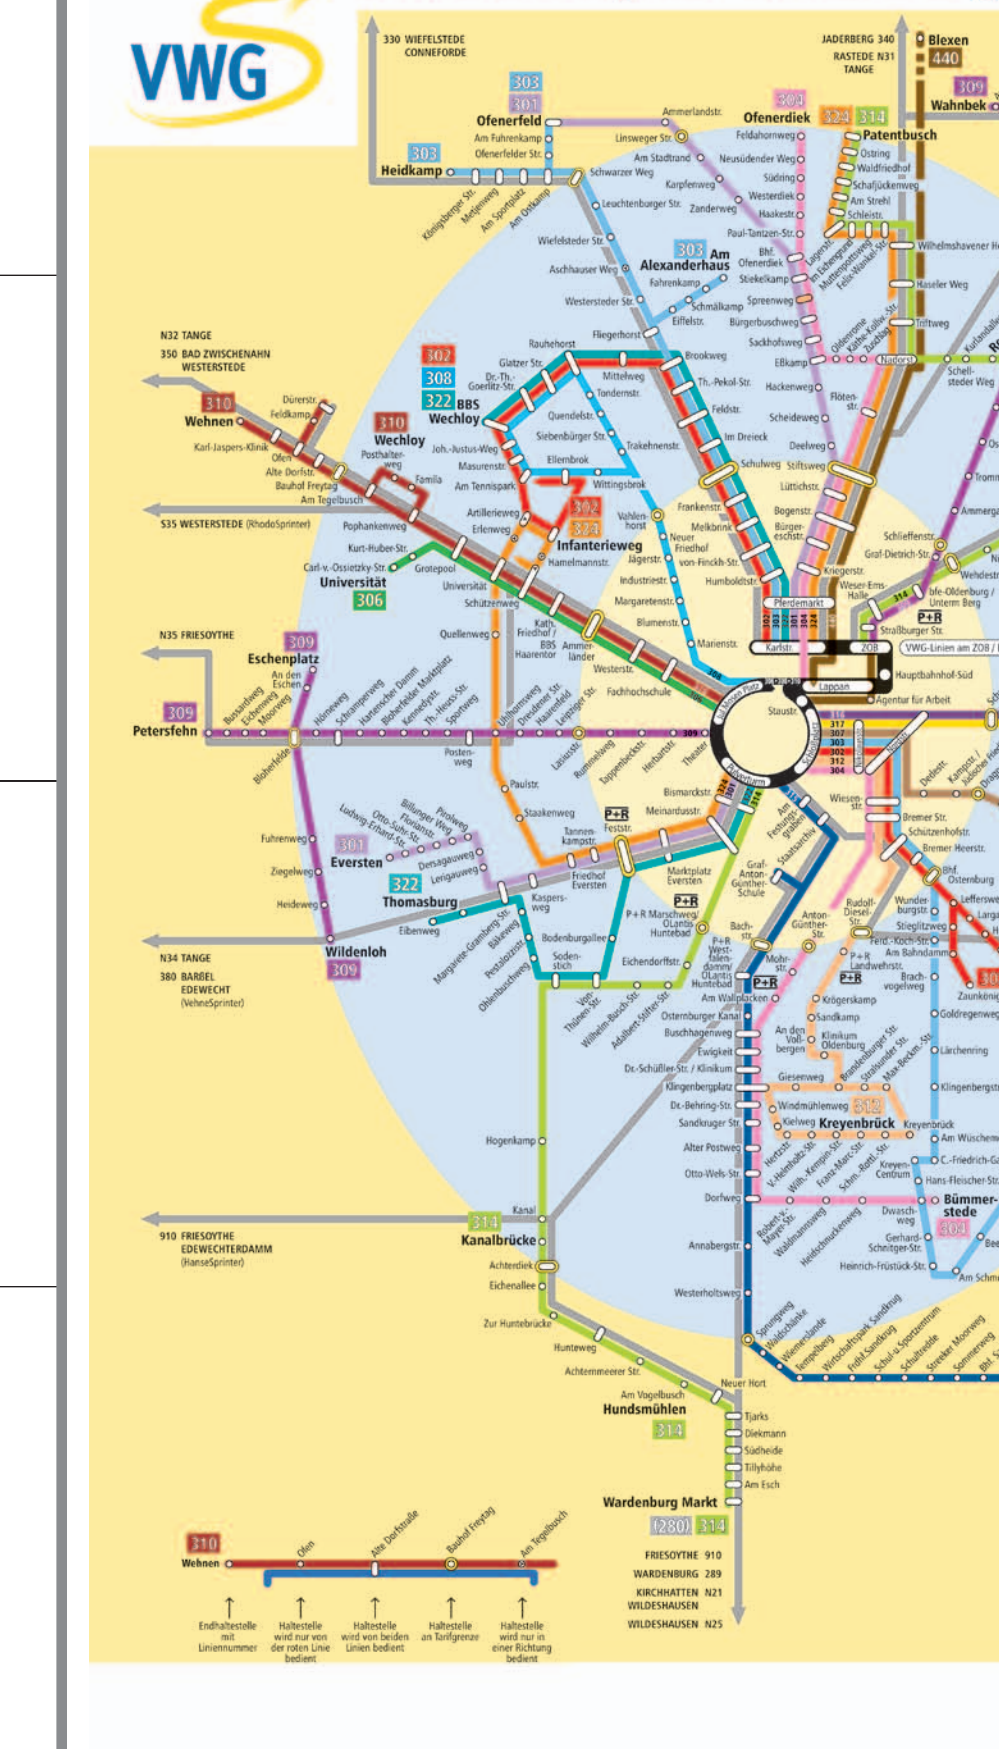

Landkreise Ammerland & Wesermarsch

Linienetzplan Oldenburg

Table listing bus routes and their corresponding line numbers for Oldenburg. The table is organized into columns for different areas: Apen, Bad Zwischenahn, Edewecht, Oldenburg, and Westerstedde. Each entry includes the route name and the line number.

Erläuterungen

Stand: November 2011

Apen
Lindern
Alte Schule

Gemeinde
Ortsteil
Haltestelle
Buslinie mit Haltestelle und Liniennummer
Bahnlinie mit Bahnhof und Liniennummer
Eisenbahn, setzen Sie ohne Personenverkehr
Kreuzgrenze
Gemeindegrenze
bebaute Flächen
Waldfläche

In der Karte nicht enthalten sind die Linien:
389: Westerstedde - Bad Zwischenahn - Edewecht - Oldenburg (Sonn-/Feiertag)
BürgerBus Westerstedde: 359: Westerstedde

Herausgeber: VBN GmbH
Willy-Brandt-Platz 7
28215 Bremen
Telefon: 0 41 05 826 826 (0,14 €/Min. a. d. d. d. Festnetz, aus dem Mobilfunknetzen max. 0,42 €/Min.)
E-mail: info@vbn.de
Internet: www.vbn.de
Gestaltung: VBN GmbH
Alle Rechte beim VBN