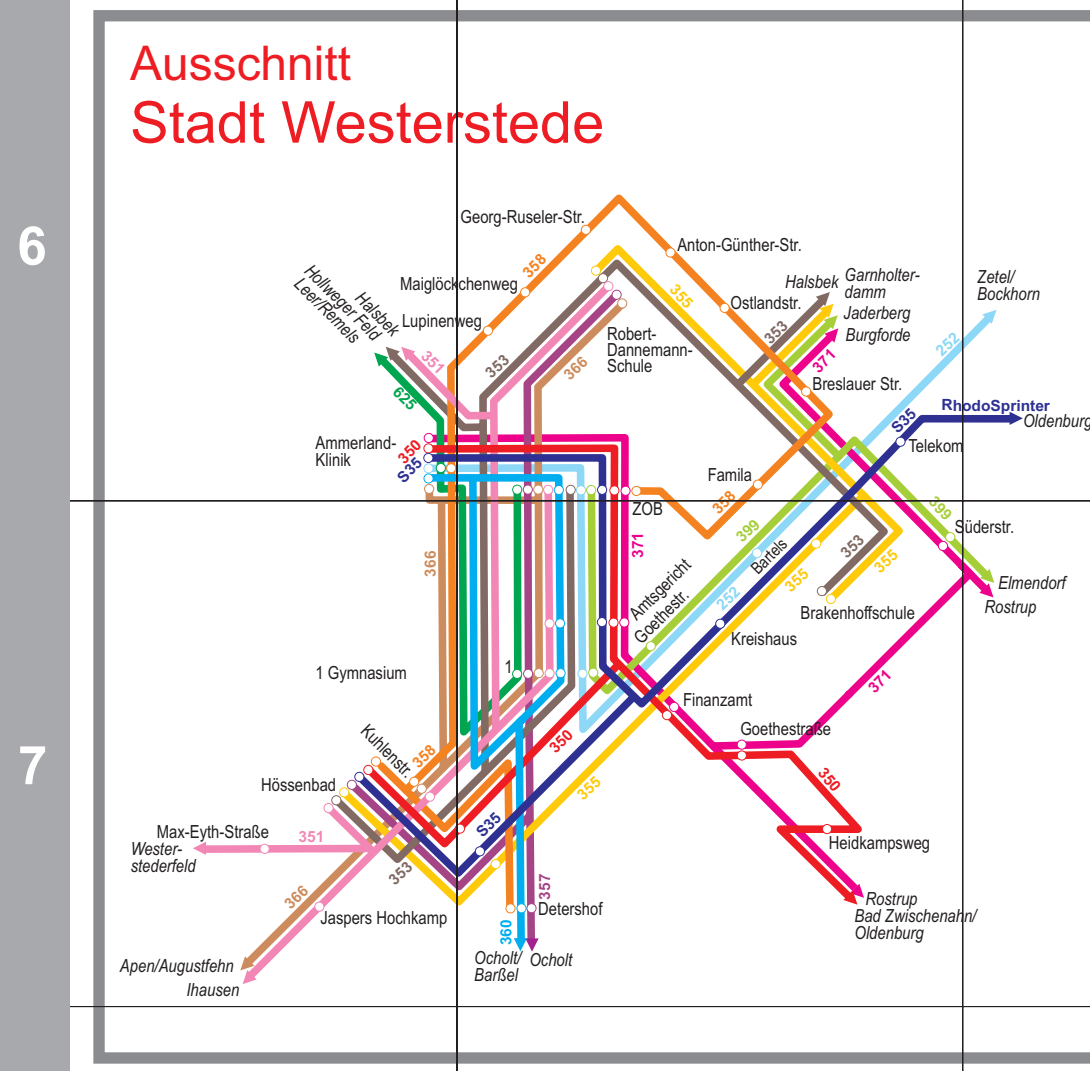

Landkreise Ammerland & Wesermarsch

Linienetzplan Oldenburg

Table listing bus routes and their corresponding line numbers for Oldenburg. The table is organized into columns for different areas: Apen, Bad Zwischenahn, Edewecht, Oldenburg, and Westerstedde. Each entry includes the route name and the line number.

Erläuterungen

Stand: November 2011

Apen
Lindern
Alte Schule

Gemeinde
Ortsteil
Haltestelle
Buslinie mit Haltestelle und Liniennummer
Bahnlinie mit Bahnhof und Liniennummer
Eisenbahn, setzen Sie ohne Personenverkehr
Kreuzgrenze
Gemeindegrenze
bebaute Flächen
Waldfläche

In der Karte nicht enthalten sind die Linien:
389: Westerstedde - Bad Zwischenahn - Edewecht - Oldenburg (Sonn-/Feiertag)
BürgerBus Westerstedde: 359: Westerstedde

Herausgeber: VBN GmbH
Willy-Brandt-Platz 7
28215 Bremen
Telefon: 0 41 05 826 826 (0,14 €/Min. a. d. d. d. Festnetz, aus dem Mobilfunknetzen max. 0,42 €/Min.)
E-mail: info@vbn.de
Internet: www.vbn.de
Gestaltung: VBN GmbH
Alle Rechte beim VBN