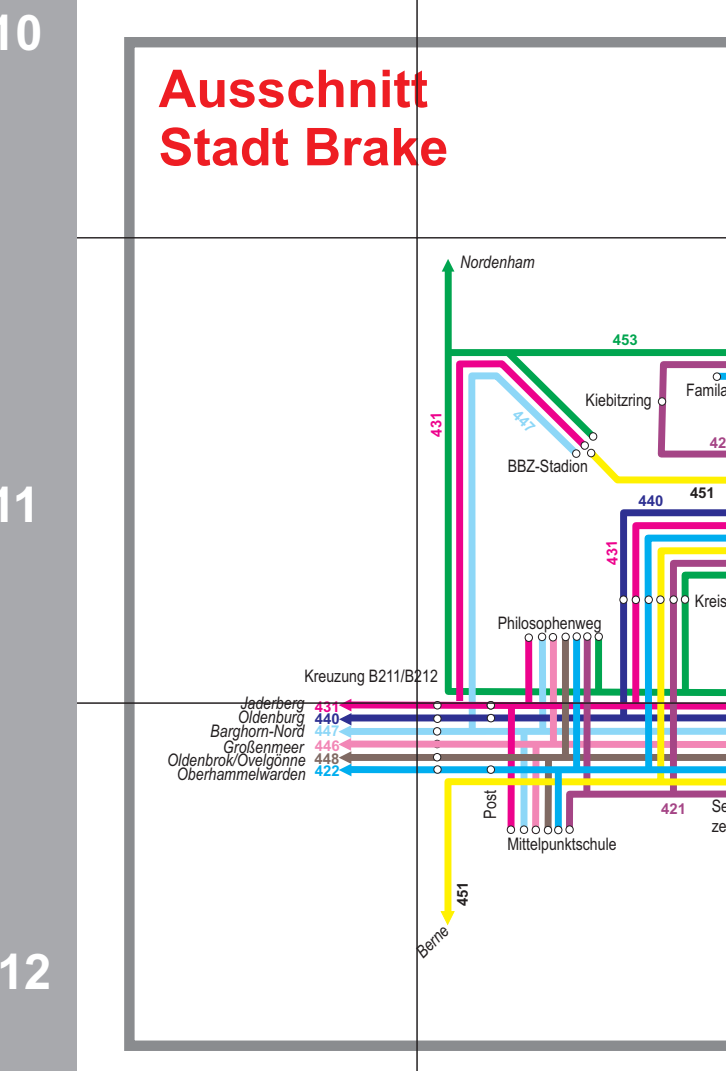

Landkreise Ammerland & Wesermarsch

Ausschnitt Stadt Nordenham

Ausschnitt Stadt Brake

Erläuterungen: Gemeindegrenze, Ortsteil, Haltestelle, Buslinie mit Haltestelle und Liniennummer, etc.

Die Erarbeitung dieses Planes erfolgte mit großer Sorgfalt. Fehler können trotzdem nicht ausgeschlossen werden.

Table listing bus routes and their corresponding stop names, such as 'Hoffe', 'Elsfleth', 'Ovelgönne', etc.

Haltestellenverzeichnis Landkreis Wesermarsch

Table listing bus stops and their corresponding route numbers, such as 'Brake', 'Nordenham', 'Lemwerder', etc.

In der Karte nicht enthalten ist die Linie: 495. Wilhelmshaven - Bremerhaven

Ergänzend zu den in der Karte dargestellten Linienverkehrsangeboten bietet Ihnen der Verkehrsverbund Bremen/Niedersachsen in der Gemeinde Lemwerder ein Anrufsammeltaxi an.

Telefon-Nummern zur Bestellung der Fahrten: - Lemwerder (0421) 67 03 03

Scale bar showing 0 to 5 km.