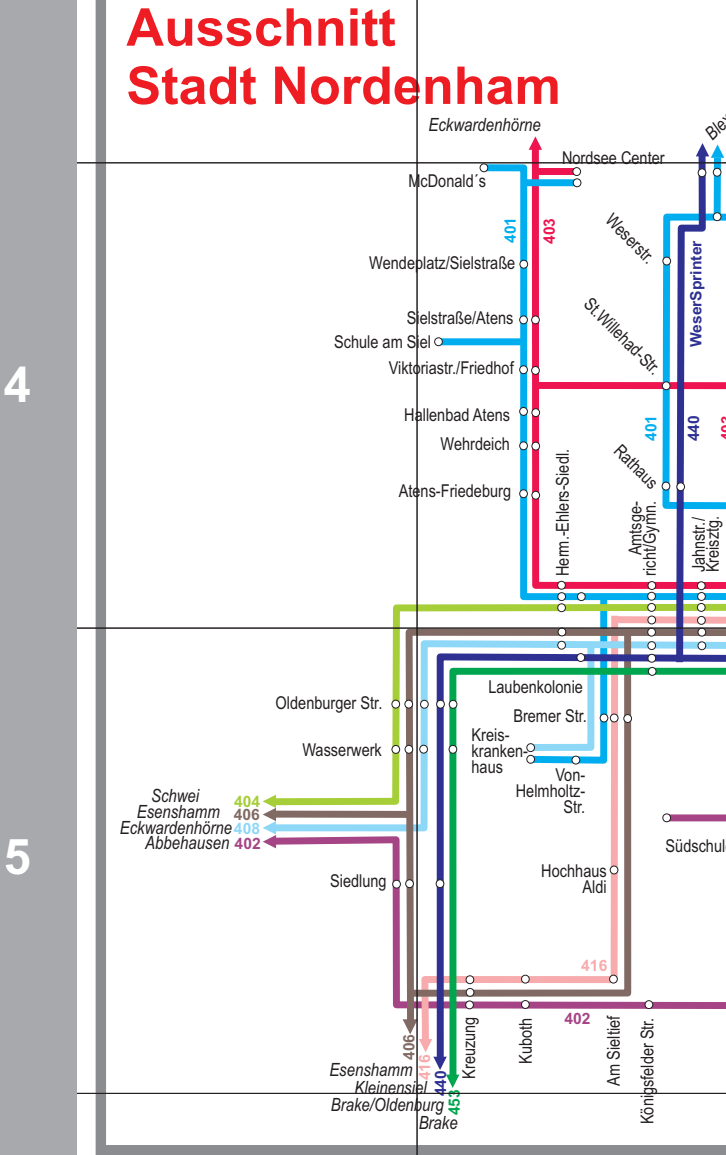

Landkreise Ammerland & Wesermarsch

Ausschnitt Stadt Nordenham

Ausschnitt Stadt Brake

Erläuterungen: Gemeindegrenze, Ortsteil, Haltestelle, Buslinie mit Haltestelle und Liniennummer, etc.

Die Erarbeitung dieses Planes erfolgte mit großer Sorgfalt. Fehler können trotzdem nicht ausgeschlossen werden.

Table listing bus routes and their corresponding stop names, such as 'Hoffe', 'Elsfleth', 'Ovelgönne', etc.

Haltestellenverzeichnis Landkreis Wesermarsch

Table listing bus stops and their corresponding route numbers, such as 'Brake', 'Nordenham', 'Lemwerder', etc.

In der Karte nicht enthalten ist die Linie: 495. Wilhelmshaven - Bremerhaven

Ergänzend zu den in der Karte dargestellten Linienverkehrsangeboten bietet Ihnen der Verkehrsverbund Bremen/Niedersachsen in der Gemeinde Lemwerder ein Anrufsammeltaxi an.

Telefon-Nummern zur Bestellung der Fahrten: - Lemwerder (0421) 67 03 03

Scale bar showing 0 to 5 km.