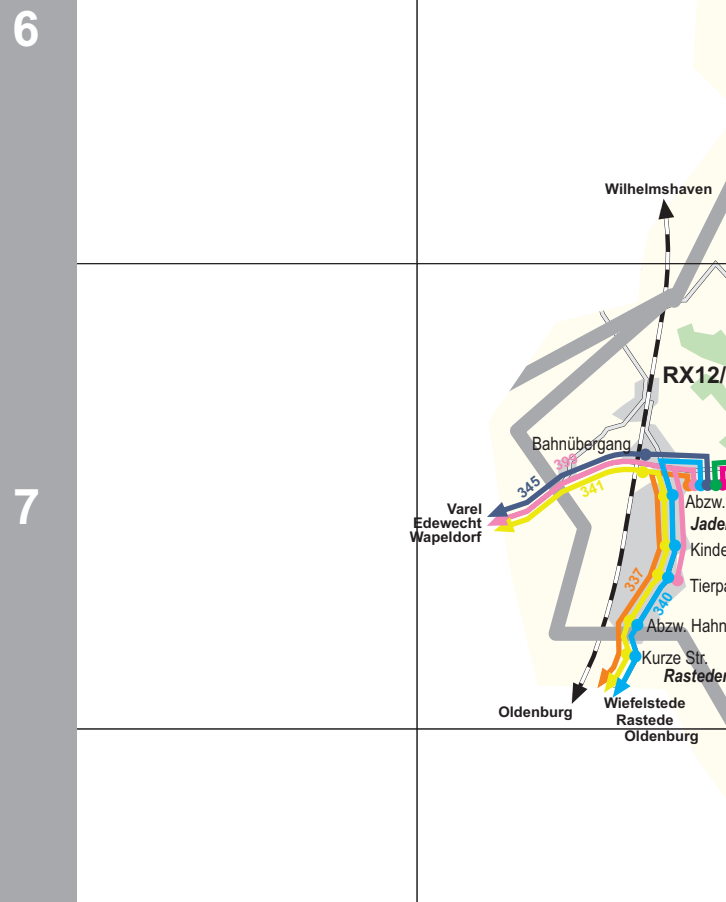

Landkreise Ammerland & Wesermarsch

Ausschnitt Stadt Nordenham

Ausschnitt Stadt Brake

Erläuterungen: Gemeindegrenze, Ortsteil, Haltestelle, Buslinie mit Haltestelle und Liniennummer, etc.

Die Erarbeitung dieses Planes erfolgte mit großer Sorgfalt. Fehler können trotzdem nicht ausgeschlossen werden.

Table listing bus routes and their corresponding stop names, such as 'Hoffe', 'Elsfleth', 'Ovelgönne', etc.

Haltestellenverzeichnis Landkreis Wesermarsch

Table listing bus stops and their corresponding route numbers, such as 'Brake', 'Nordenham', 'Lemwerder', etc.

In der Karte nicht enthalten ist die Linie: 495. Wilhelmshaven - Bremerhaven

Ergänzend zu den in der Karte dargestellten Linienverkehrsangeboten bietet Ihnen der Verkehrsverbund Bremen/Niedersachsen in der Gemeinde Lemwerder ein Anrufsammeltaxi an.

Telefon-Nummern zur Bestellung der Fahrten: - Lemwerder (0421) 67 03 03

Scale bar showing 0 to 5 km.