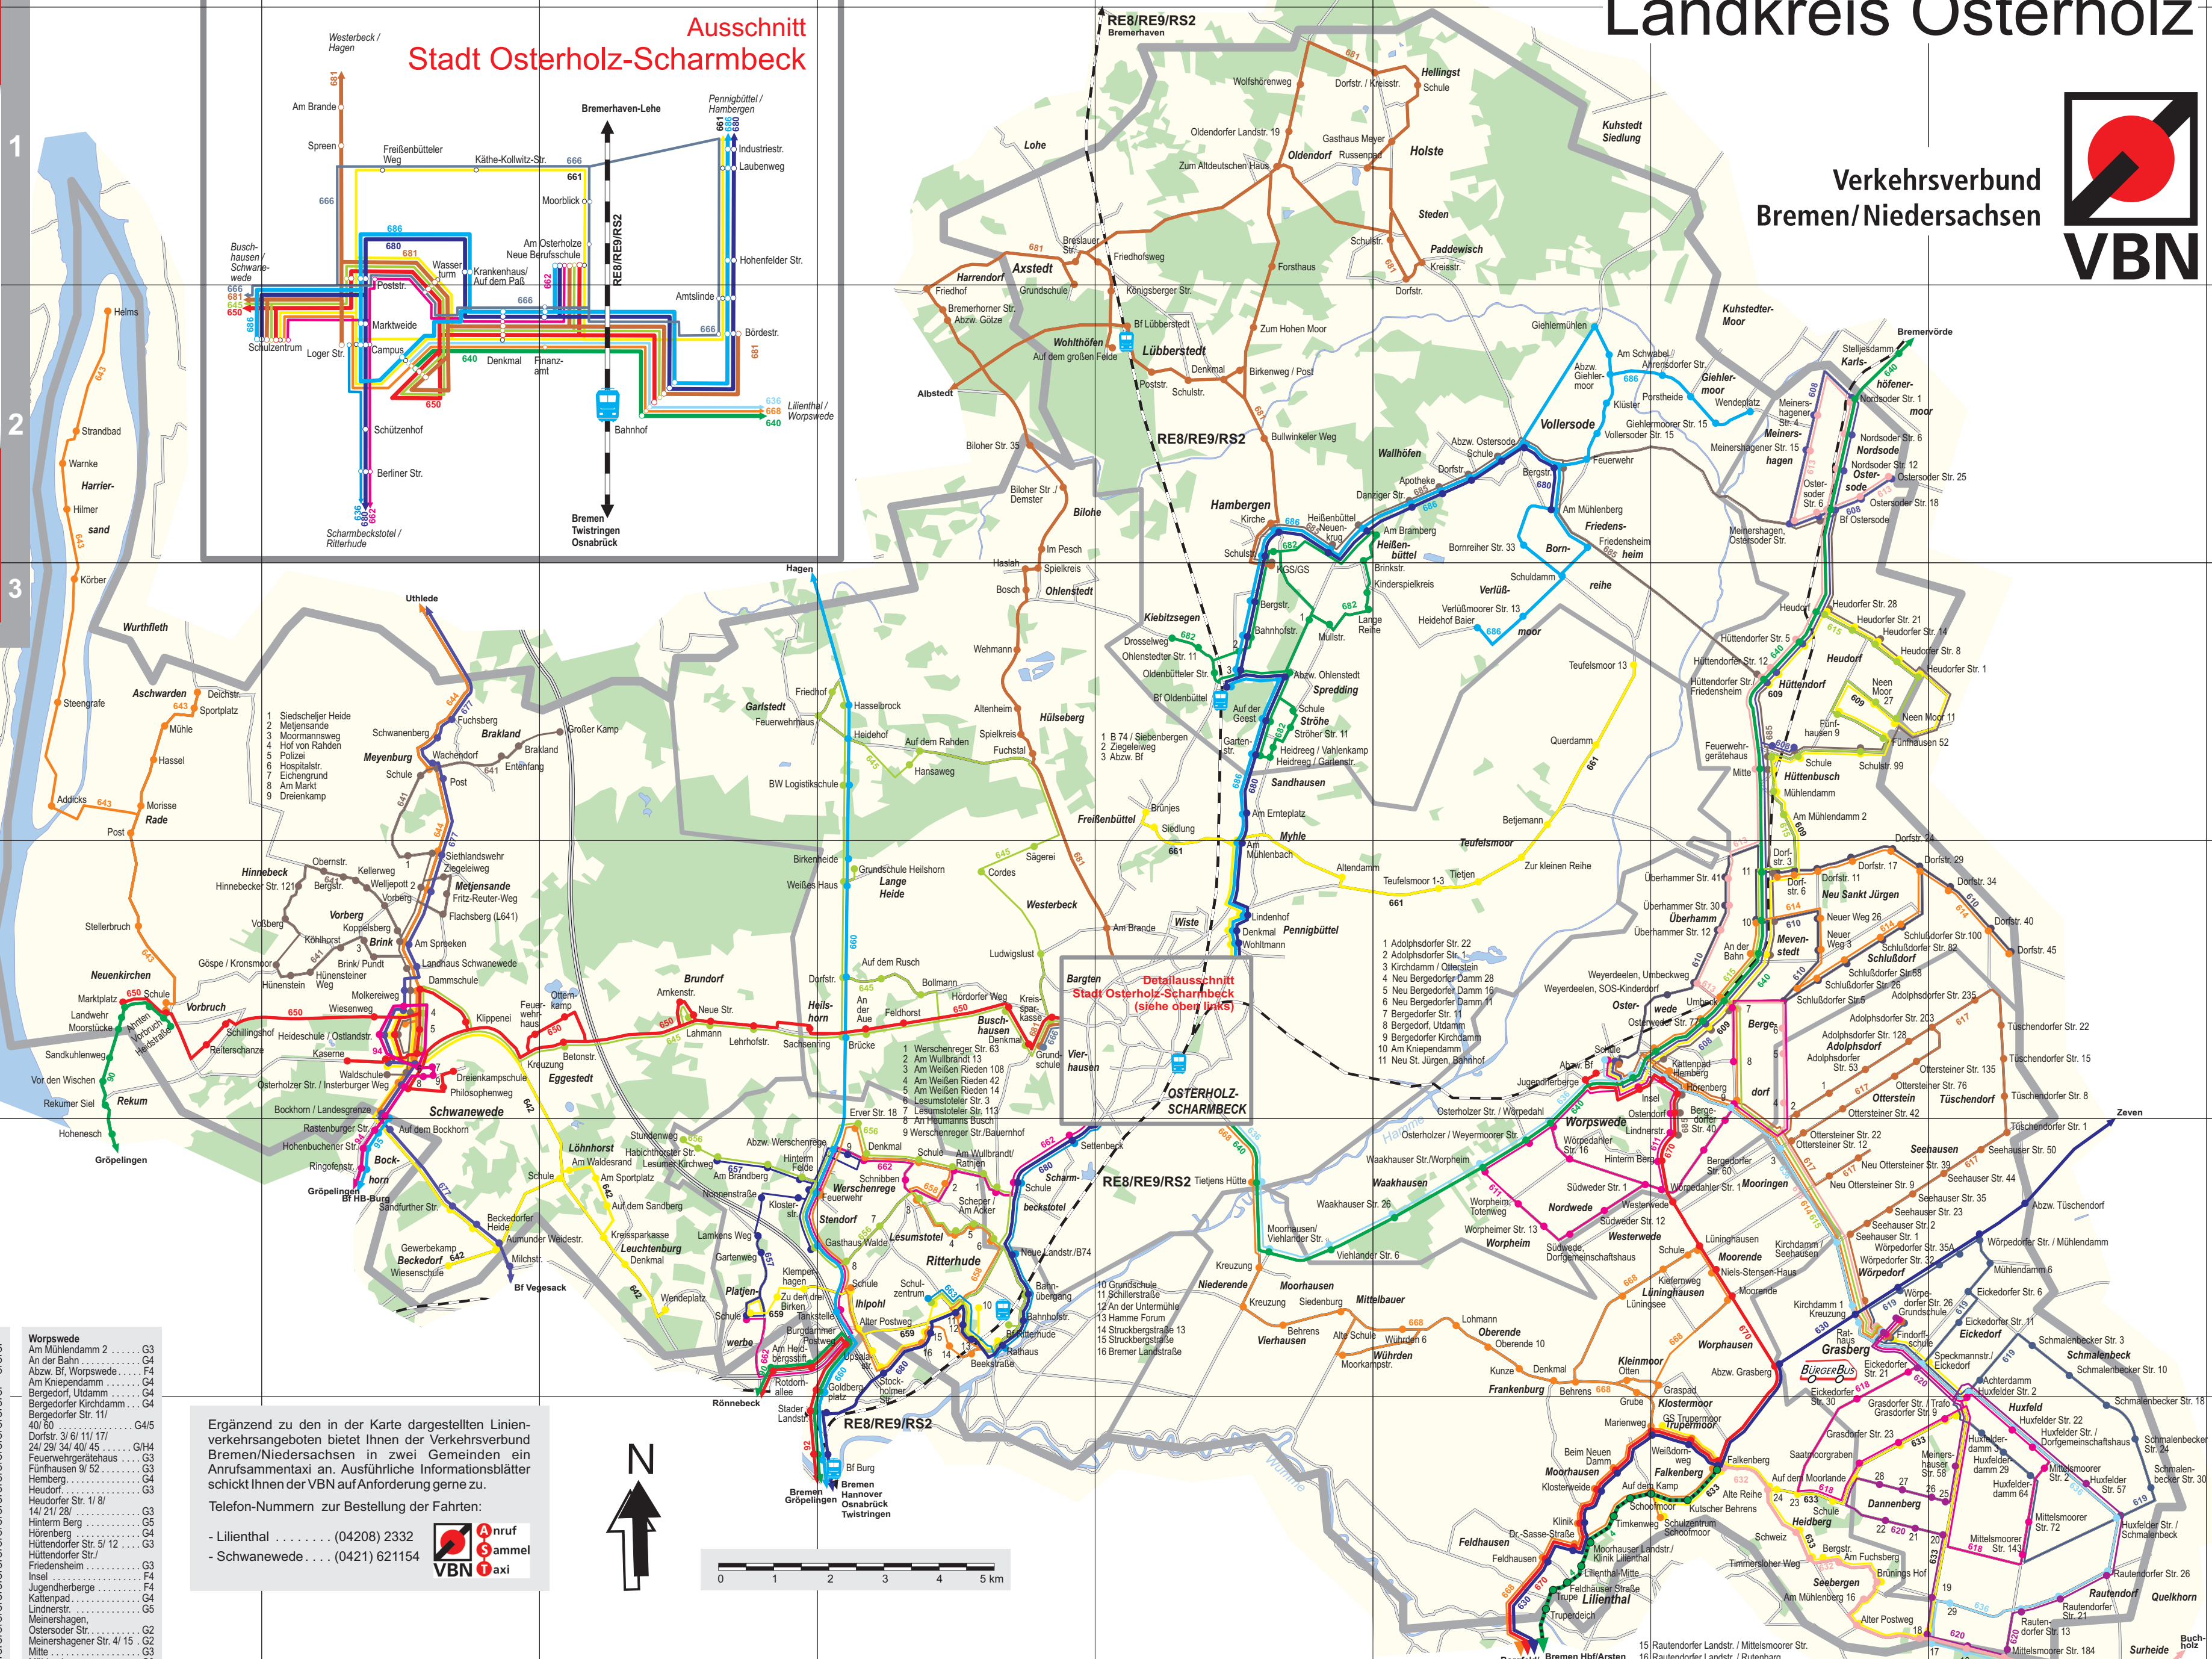

Landkreise
Verden &
Osterholz

Verkehrsverbund
Bremen/Niedersachsen

Verkehrsverbund
Bremen/Niedersachsen
VBN

Erläuterungen

Stand: November 2016

Die Erarbeitung dieses Planes erfolgte mit großer Sorgfalt. Fehler können trotzdem nicht ausgeschlossen werden. Sollten Sie Fehler bemerken oder sonstige Anregungen haben, setzen Sie sich bitte mit uns in Verbindung.

Haltestellenverzeichnis Landkreis Osterholz

Table listing stops and line numbers for various areas like Grasberg, Lilienthal, Ritterhude, Worswede, Schwanewede, and Hamburg.

Table listing stops and line numbers for areas like Osterholz-Scharmbeck, Landwehr, Vor den Wischen, De Kriebberg, Wilhelm-Brandhorst-Str., and others.

Informational box about the Verkehrsverbund Bremen/Niedersachsen, including contact details and a logo.

Informational box about BÜRGEBUS lines, listing specific routes like 612 and 616.

Linienetzplan Bremen-Nord
Alle Rechte bei der BSAG

Promotional banner for 'Nachtschwärmer' taxi service, stating it is available at night and providing a website link.