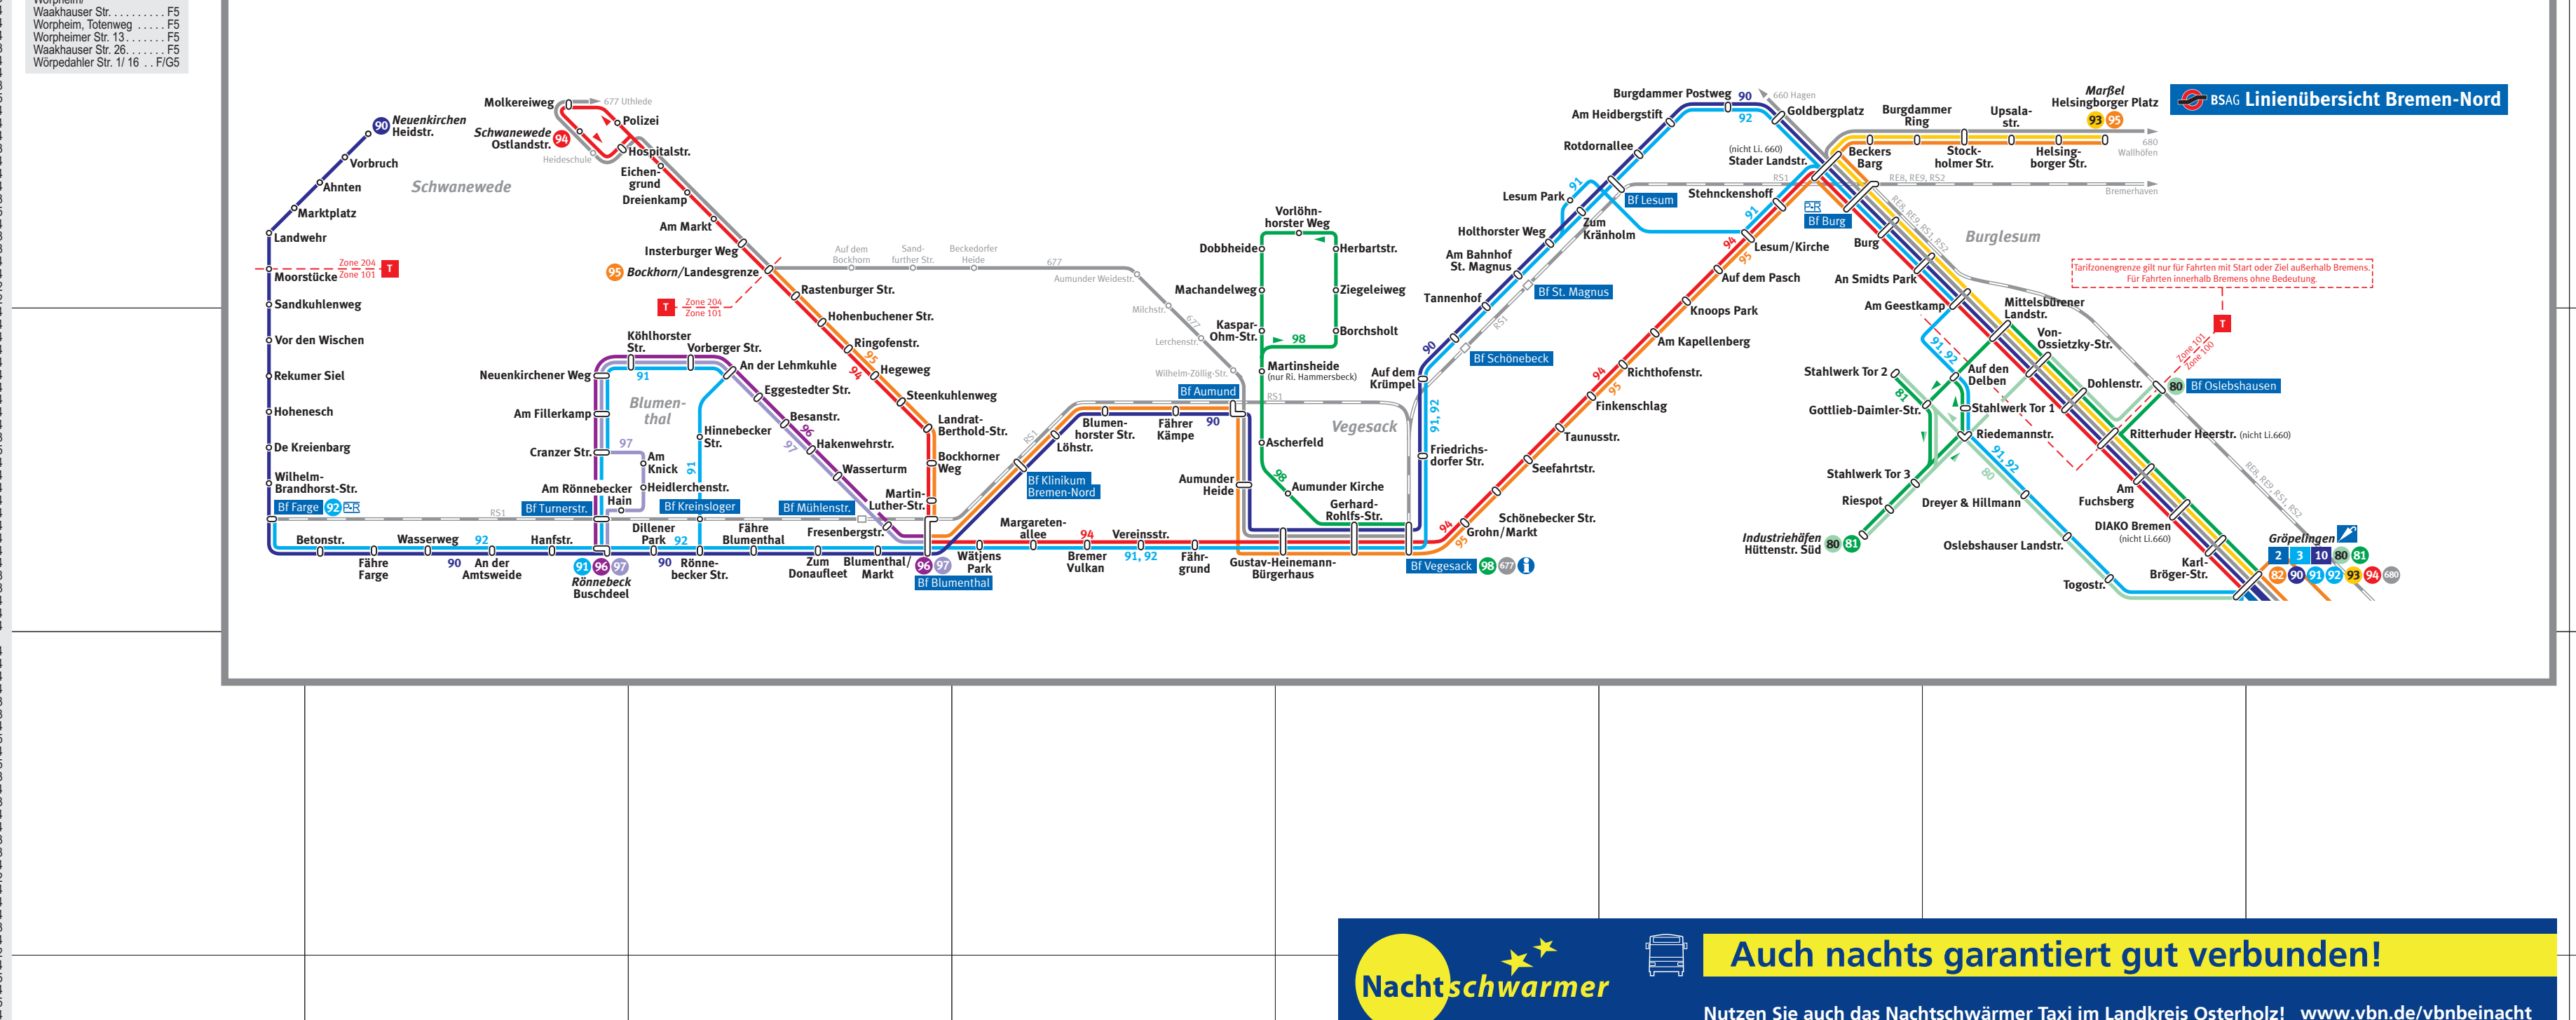

Landkreise
Verden &
Osterholz

Verkehrsverbund
Bremen/Niedersachsen

Verkehrsverbund
Bremen/Niedersachsen
VBN

Erläuterungen

Stand: November 2016

Die Erarbeitung dieses Planes erfolgte mit großer Sorgfalt. Fehler können trotzdem nicht ausgeschlossen werden. Sollten Sie Fehler bemerken oder sonstige Anregungen haben, setzen Sie sich bitte mit uns in Verbindung.

Haltestellenverzeichnis Landkreis Osterholz

Table listing stops and line numbers for various areas like Grasberg, Lilienthal, Ritterhude, Worswede, Schwanewede, and Hamburg.

Table listing stops and line numbers for areas like Osterholz-Scharmbeck, Landwehr, Vor den Wischen, De Kriebberg, Wilhelm-Brandhorst-Str., and others.

Informational box about the Verkehrsverbund Bremen/Niedersachsen, including contact details and a logo.

Informational box about BÜRGEBUS lines, listing specific routes like 612 and 616.

Linienetzplan Bremen-Nord
Alle Rechte bei der BSAG

Promotional banner for 'Nachtschwärmer' taxi service, stating it is available at night and providing a website link.