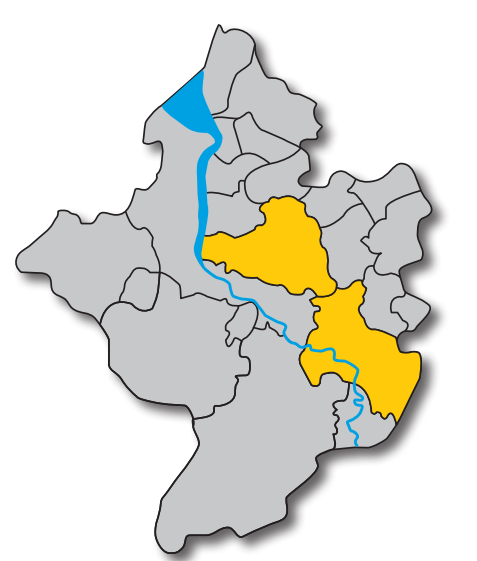

Landkreise
Verden &
Osterholz

Verkehrsverbund
Bremen/Niedersachsen

Verkehrsverbund
Bremen/Niedersachsen
VBN

Erläuterungen

Stand: November 2016

Die Erarbeitung dieses Planes erfolgte mit großer Sorgfalt. Fehler können trotzdem nicht ausgeschlossen werden. Sollten Sie Fehler bemerken oder sonstige Anregungen haben, setzen Sie sich bitte mit uns in Verbindung.

Haltestellenverzeichnis Landkreis Osterholz

Table listing stops and line numbers for various areas like Grasberg, Lilienthal, Ritterhude, Worswede, Schwanewede, and Hamburg.

Table listing stops and line numbers for areas like Osterholz-Scharmbeck, Landwehr, Vor den Wischen, De Kriebberg, Wilhelm-Brandhorst-Str., and others.

Informational box about the Verkehrsverbund Bremen/Niedersachsen, including contact details and a logo.

Informational box about BÜRGEBUS lines, listing specific routes like 612 and 616.

Linienetzplan Bremen-Nord
Alle Rechte bei der BSAG

Promotional banner for 'Nachtschwärmer' taxi service, stating it is available at night and providing a website link.