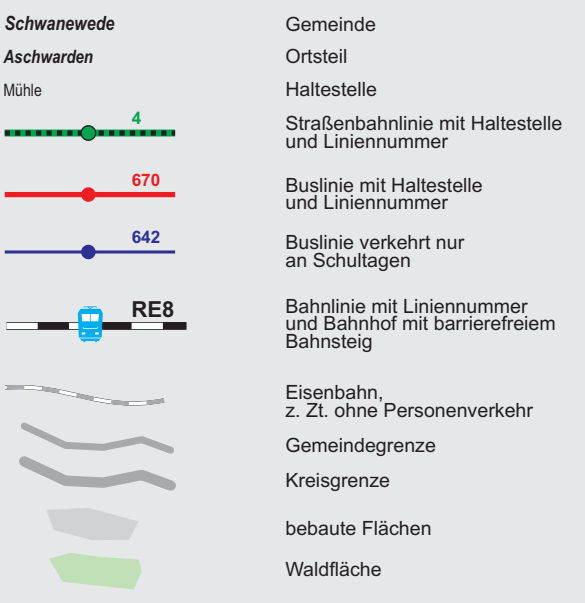

Landkreise
Verden &
Osterholz

Verkehrsverbund
Bremen/Niedersachsen

Verkehrsverbund
Bremen/Niedersachsen
VBN

Erläuterungen

Stand: November 2016

Die Erarbeitung dieses Planes erfolgte mit großer Sorgfalt. Fehler können trotzdem nicht ausgeschlossen werden. Sollten Sie Fehler bemerken oder sonstige Anregungen haben, setzen Sie sich bitte mit uns in Verbindung.

Haltestellenverzeichnis Landkreis Osterholz

Table listing stops and line numbers for various areas like Grasberg, Lilienthal, Ritterhude, Worswede, Schwanewede, and Hamburg.

Table listing stops and line numbers for areas like Osterholz-Scharmbeck, Landwehr, Vor den Wischen, De Kriebberg, Wilhelm-Brandhorst-Str., and others.

Informational box about the Verkehrsverbund Bremen/Niedersachsen, including contact details and a logo.

Informational box about BÜRGEBUS lines, listing specific routes like 612 and 616.

Linienetzplan Bremen-Nord
Alle Rechte bei der BSAG

Promotional banner for 'Nachtschwärmer' taxi service, stating it is available at night and providing a website link.