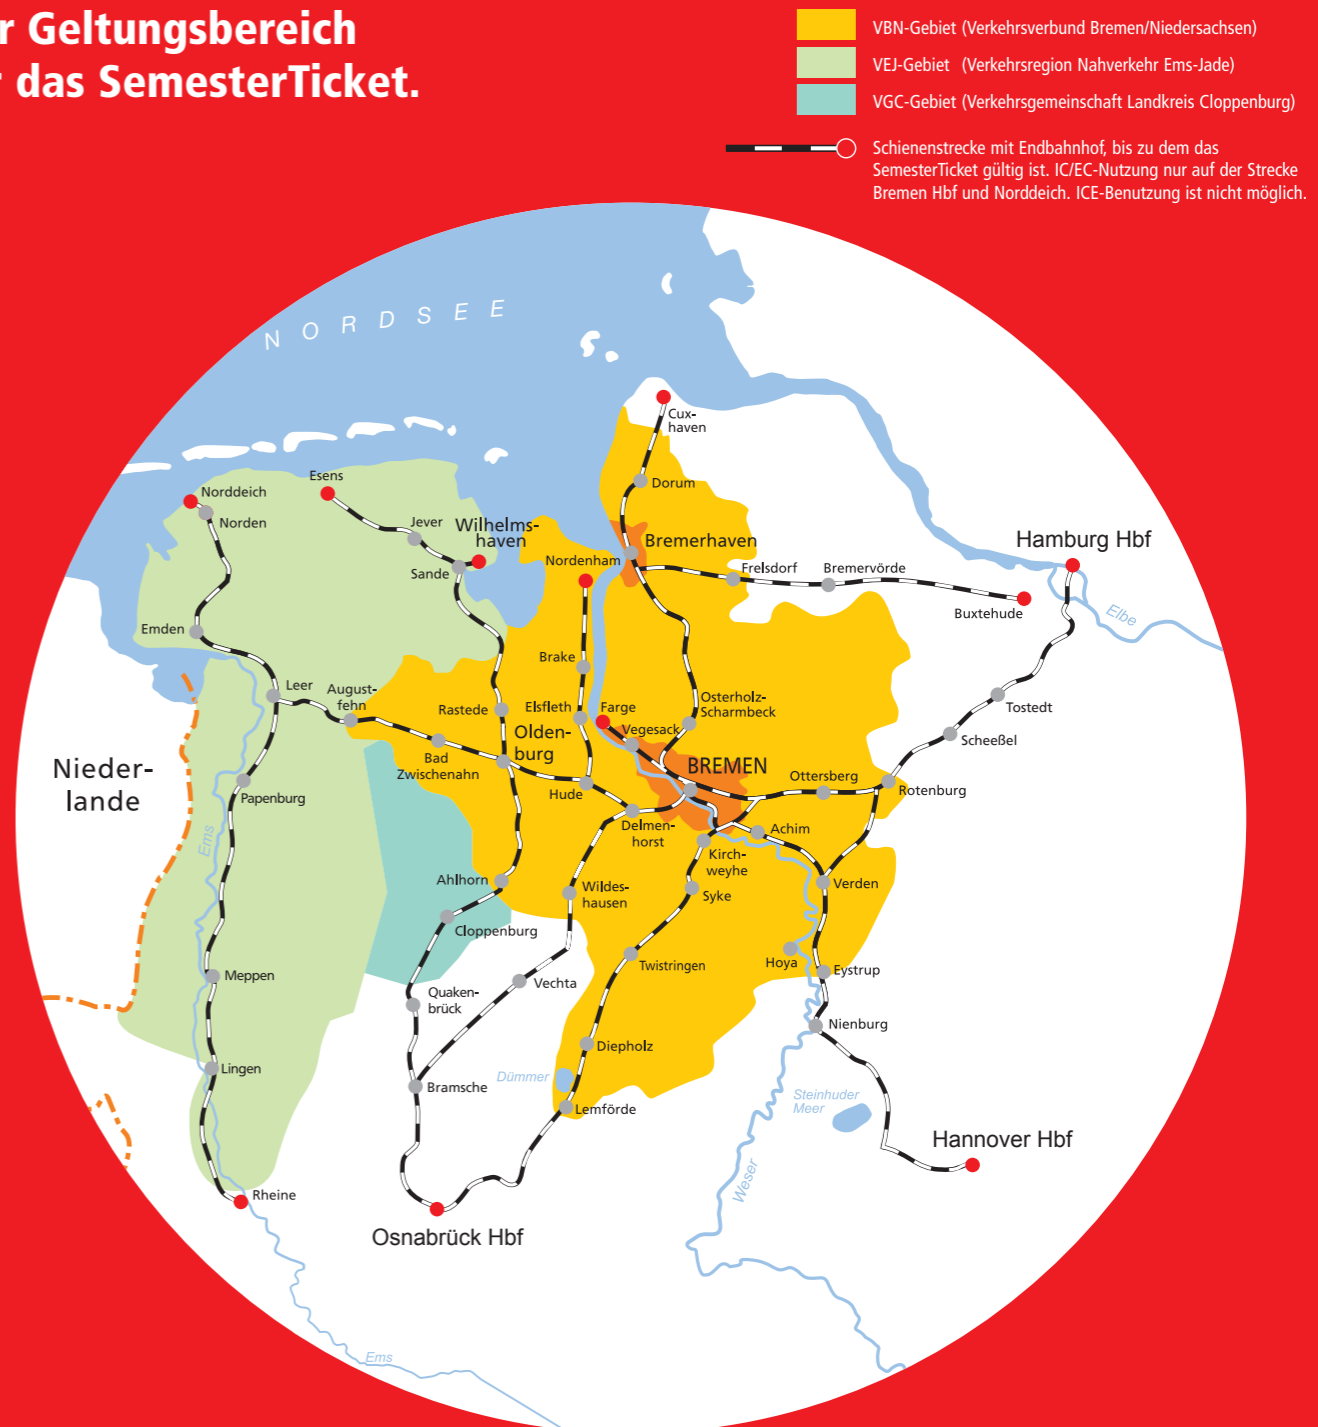

Der Geltungsbereich für das SemesterTicket.

Mit dem SemesterTicket können Studierende zum kleinen Preis durch das gesamte VBN-Land und darüber hinaus reisen.

Denn das SemesterTicket gilt an allen Tagen für beliebig viele Fahrten im Gesamtnetz des VBN und auf vielen Schienenstrecken und Buslinien außerhalb des VBN-Gebiets.

Mit anderen Worten: Flexibler geht's nicht!