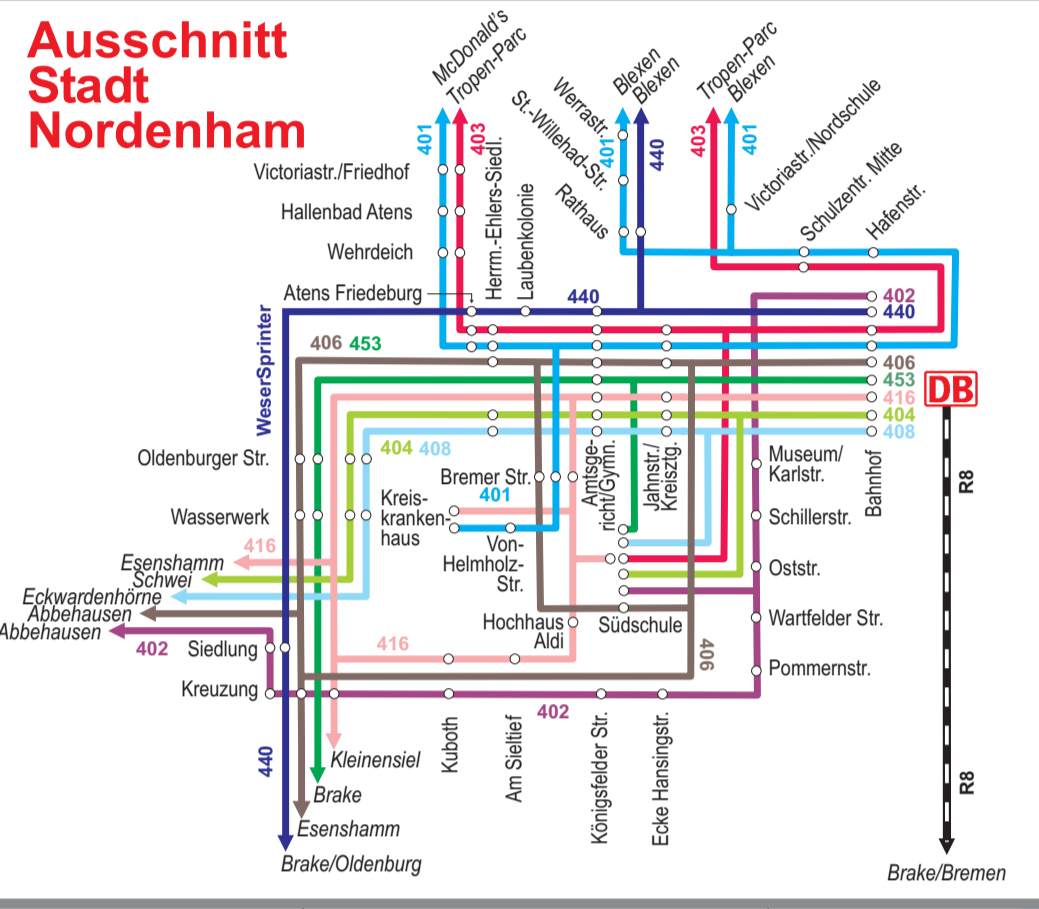

Landkreis Wesermarsch

Verkehrsverbund
Bremen/Niedersachsen

In Bremerhaven sind ausgewählte Regionalbuslinien dargestellt.

In Landkreis Cuxhaven sind ausgewählte Regionalbuslinien dargestellt.

Haltestellenverzeichnis Landkreis Wesermarsch