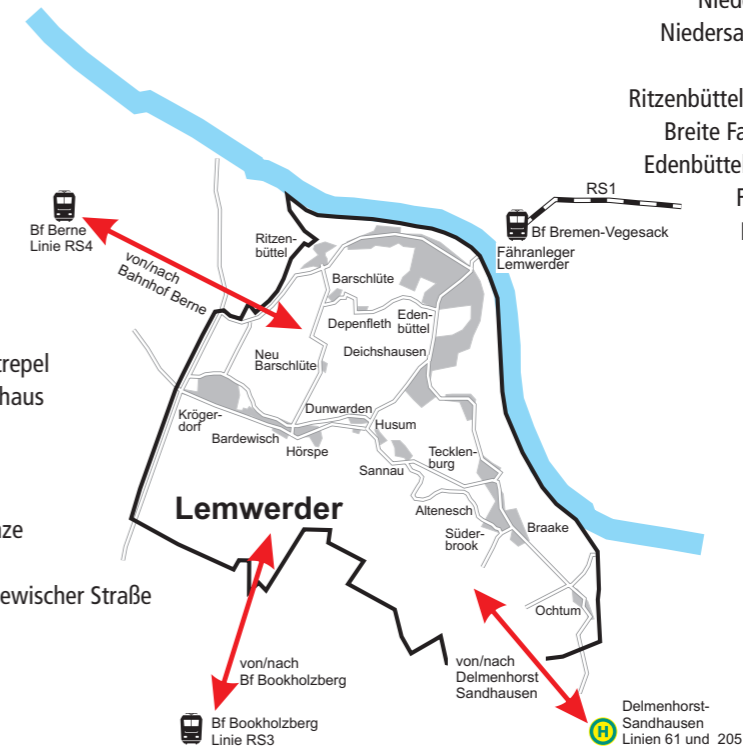

### Basisfahrplan

Von den AST-Abfahrtsstellen in Lemwerder zu allen Zielen im gesamten Gemeindegebiet von Lemwerder und zusätzlich nach Delmenhorst-Sandhausen (roter Text) mit dortigem Anschluss an die Linie 205.

### Zubringer-Anschlüsse an das AST-Lemwerder

Von Delmenhorst nach Lemwerder: Abfahrtszeiten der Linie 205 ab Delmenhorst-Bahnhof/ZOB, Bahnsteig D mit Anschluss an das AST-Lemwerder in Delmenhorst-Sandhausen.

## Von der Abfahrtsstelle bis vor die Haustür: die AST-Abfahrtsstellen

### Haltestellen, die nur vom AST-Lemwerder bedient werden:

Niedersachsenstraße/Mellumring  
Niedersachsenstraße/Am Leuchtturm  
Rethkamplatz  
Ritzenbütteler Straße/Heimstättenstraße  
Breite Fahr/(Post)/Bardewischer Ring  
Edenbütteler Straße/Begegnungsstätte  
Fähre Lemwerder, Taxenplatz  
Industriestraße/Lürssenwerft  
Ernst-Rodiek-Halle  
Eschhofstraße/Bolkostraße  
Deichstraße/St. Veith-Straße  
Deichstraße/Damaschkeweg  
Johannesweg/Werkstraße  
Ostlandstraße/Birkenweg  
Süd-Deichshausen,  
Tecklenburger Straße  
Krögerdorfermoor  
Neu-Barschlüte  
Nobisstraße