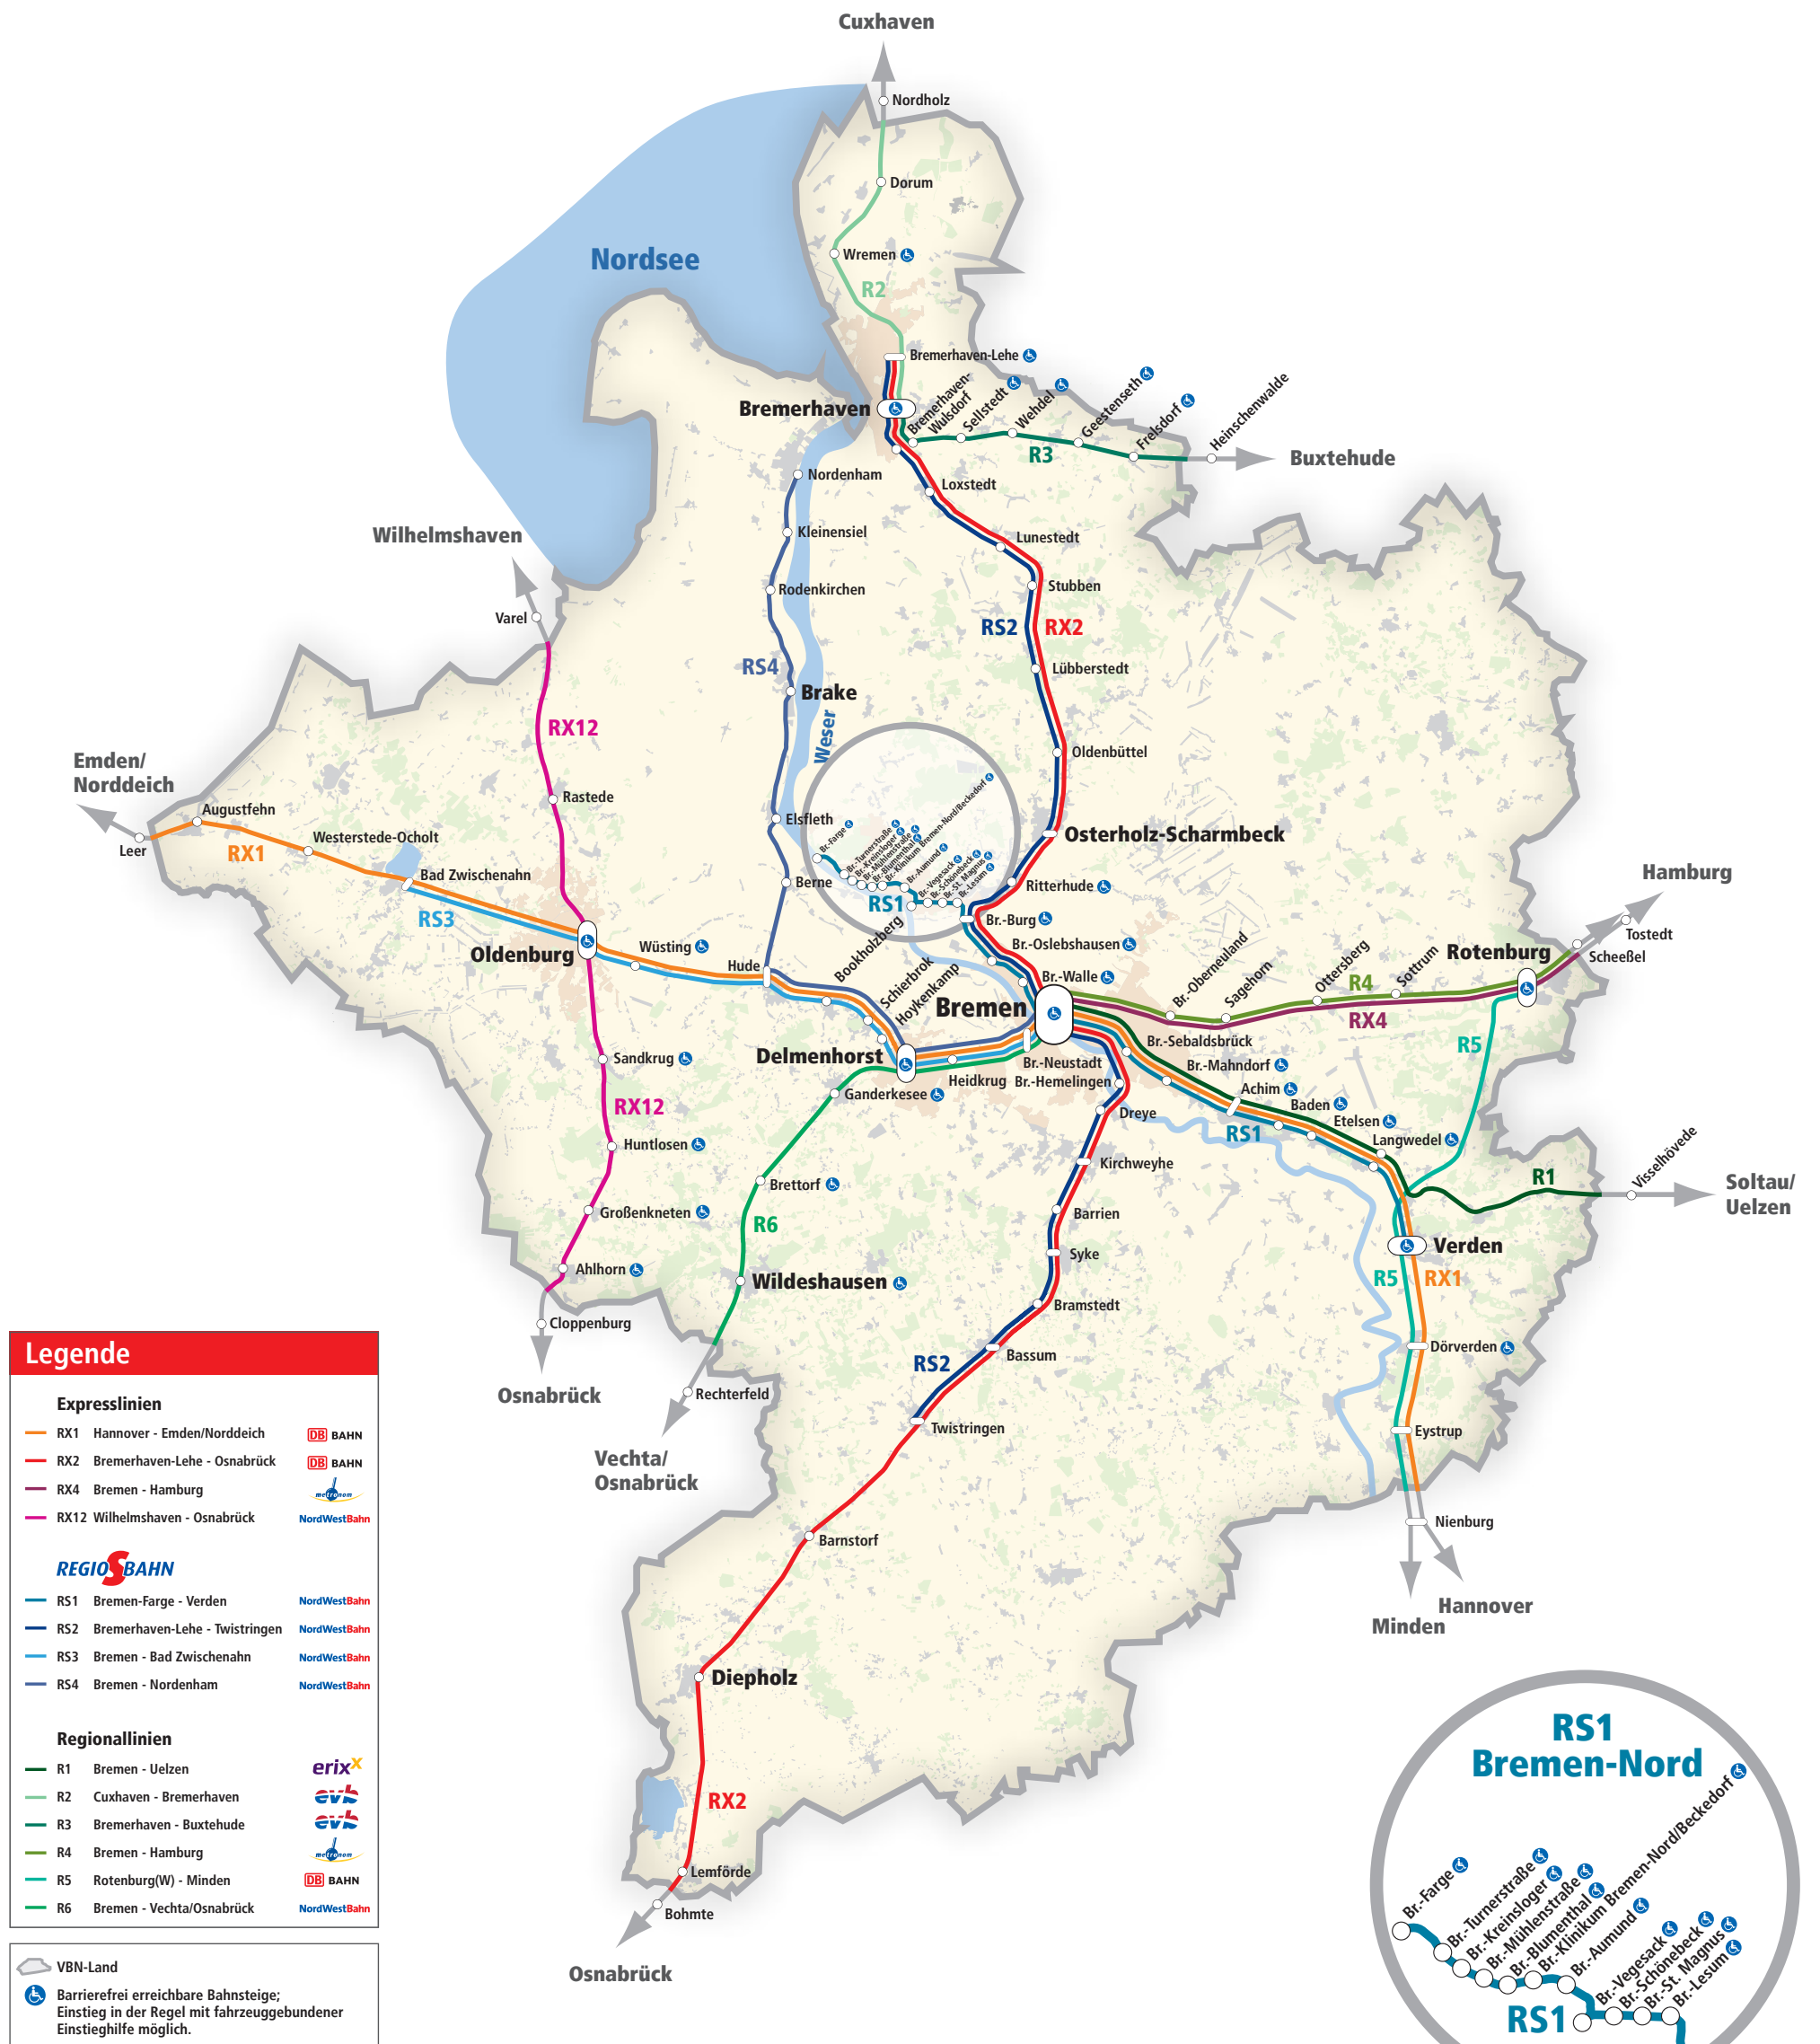

Das VBN-Schienennetz

Legende

- Expresslinien**
- RX1 Hannover - Emden/Norddeich (DB BAHN)
 - RX2 Bremerhaven-Lehe - Osnabrück (DB BAHN)
 - RX4 Bremen - Hamburg (NordWestBahn)
 - RX12 Wilhelmshaven - Osnabrück (NordWestBahn)
- REGIOBAHN**
- RS1 Bremen-Farge - Verden (NordWestBahn)
 - RS2 Bremerhaven-Lehe - Twistringen (NordWestBahn)
 - RS3 Bremen - Bad Zwischenahn (NordWestBahn)
 - RS4 Bremen - Nordenham (NordWestBahn)
- Regionallinien**
- R1 Bremen - Uelzen (erix)
 - R2 Cuxhaven - Bremerhaven (erix)
 - R3 Bremerhaven - Buxtehude (erix)
 - R4 Bremen - Hamburg (NordWestBahn)
 - R5 Rotenburg(W) - Minden (DB BAHN)
 - R6 Bremen - Vechta/Osnabrück (NordWestBahn)

VBN-Land
 ♿ Barrierefrei erreichbare Bahnsteige; Einstieg in der Regel mit fahrzeuggebundener Einstieghilfe möglich.

Stand: Dezember 2011. Alle Rechte beim VBN. Änderungen vorbehalten.