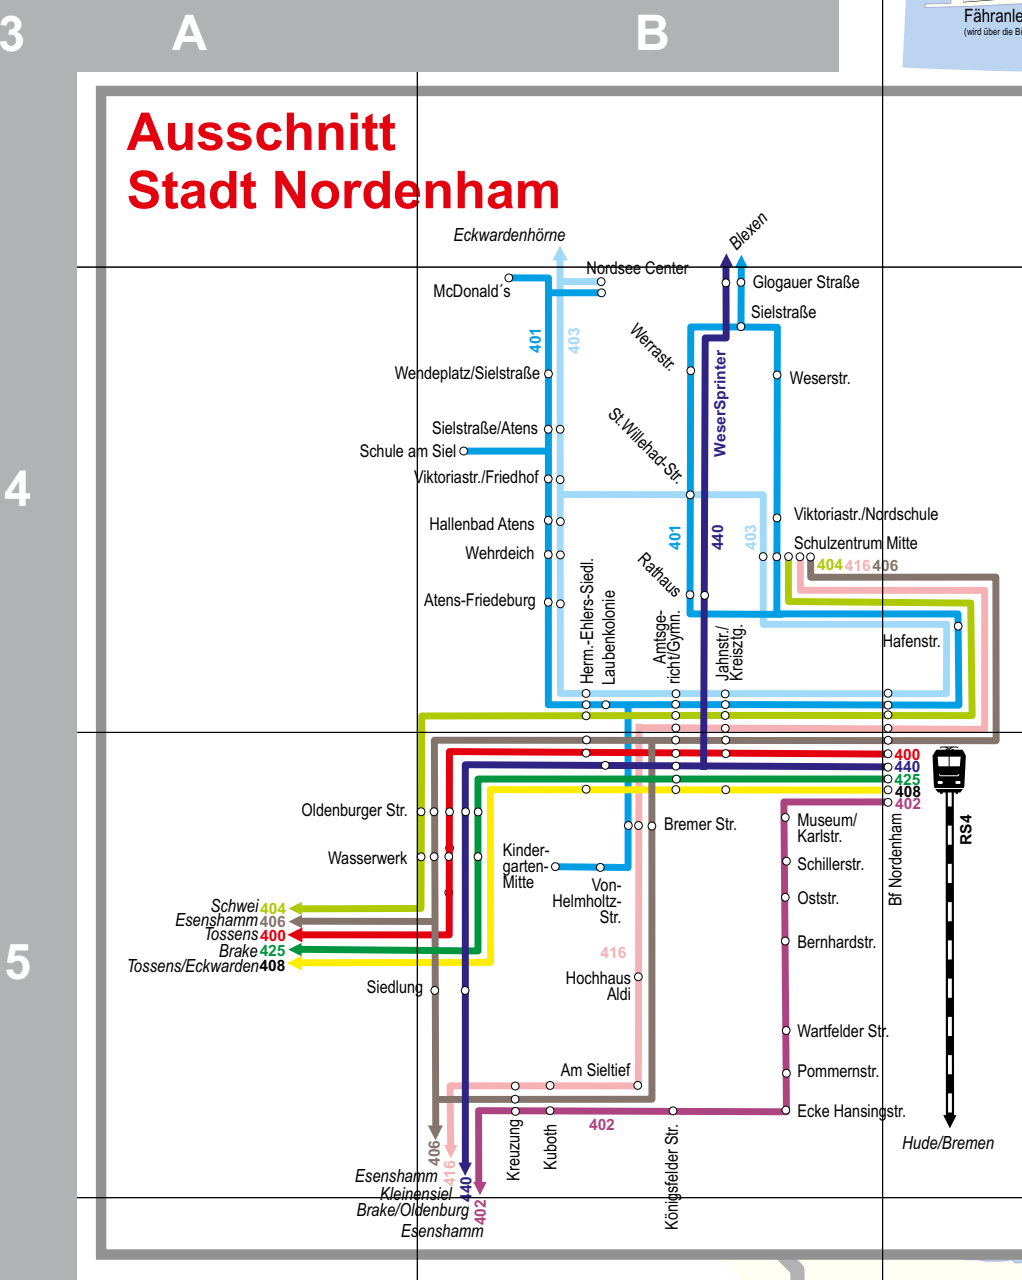

Ausschnitt Stadt Nordenham