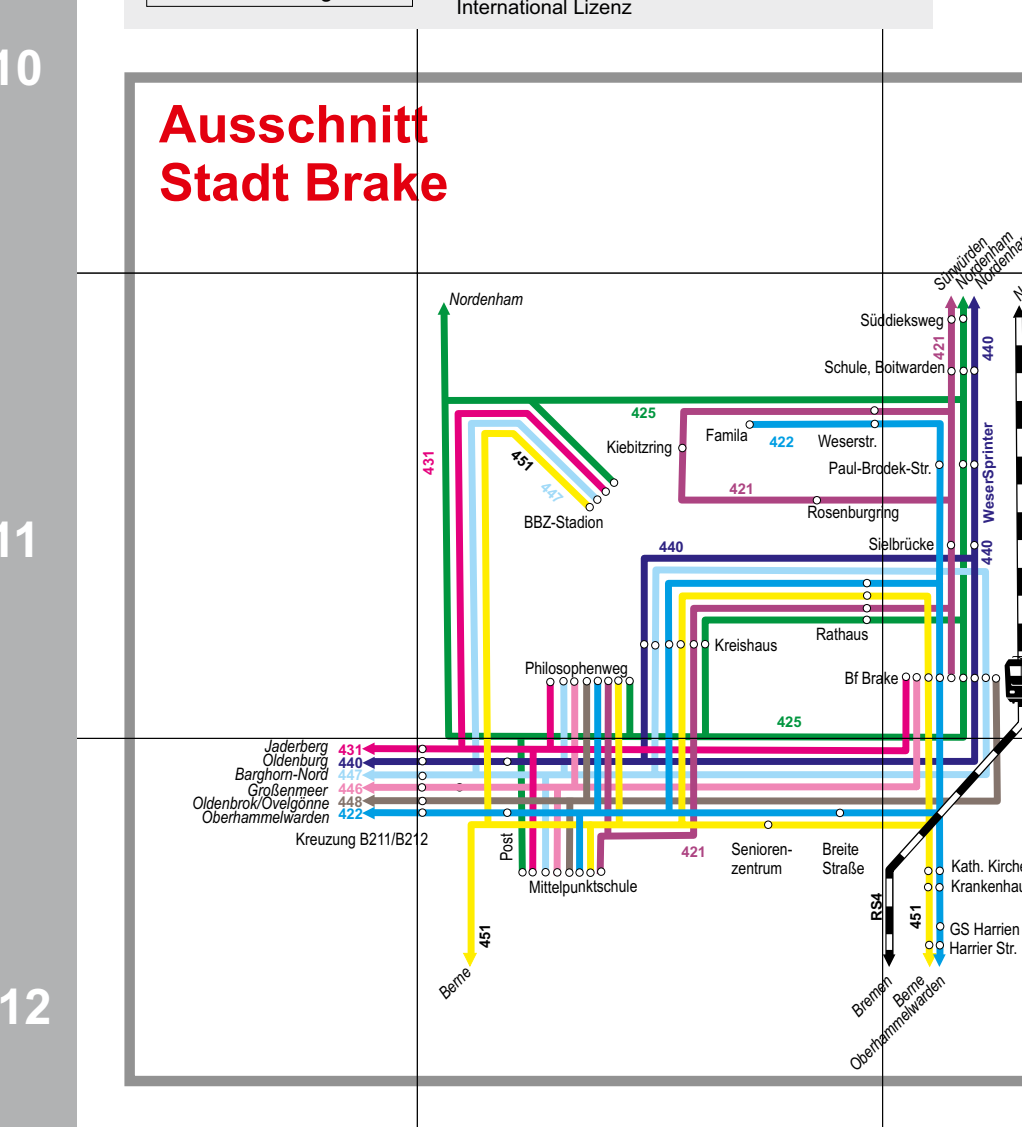

Ausschnitt Stadt Brake

Ausschnitt Stadt Verden