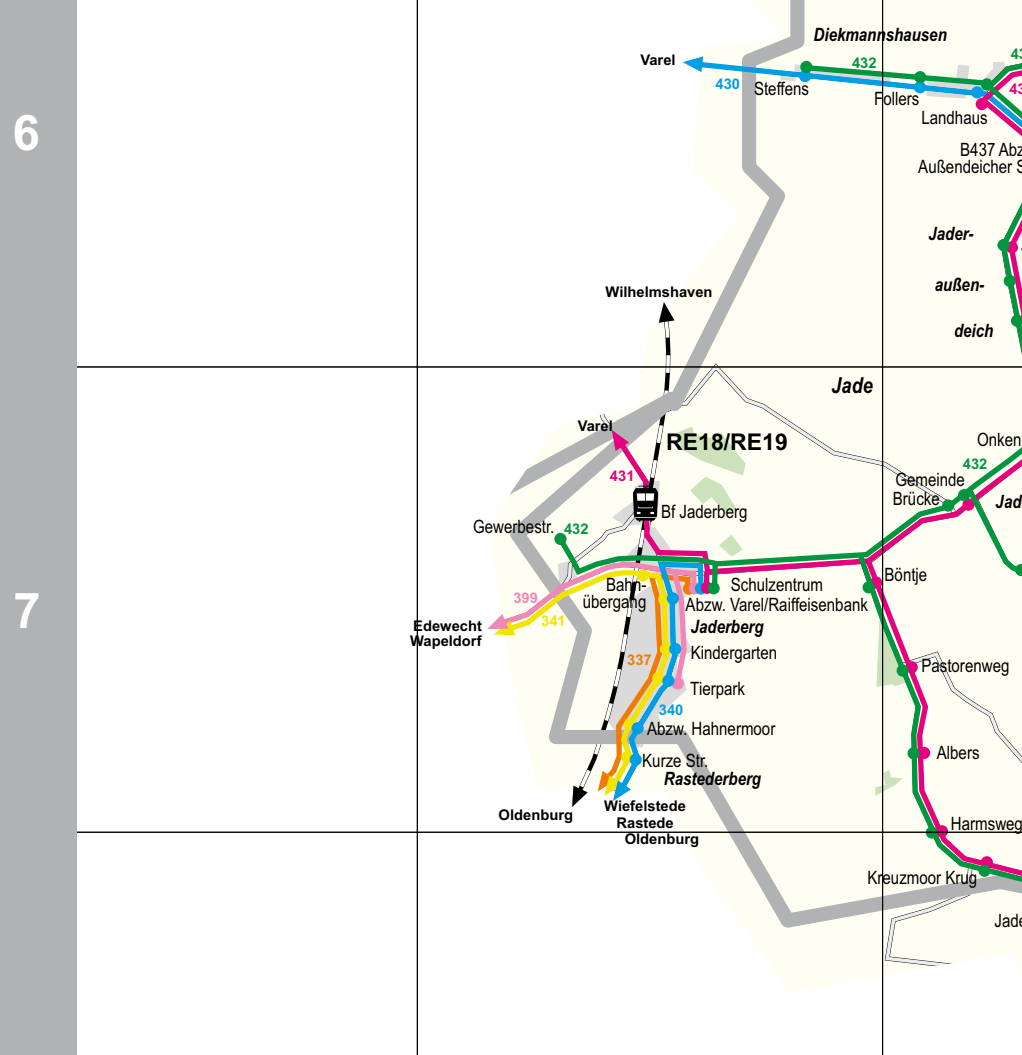

Landkreis Wesermarsch

Ausschnitt Stadt Nordenham

Ausschnitt Stadt Brake

Ausschnitt Stadt Verden

Ergänzend zu den in der Karte dargestellten Linienverkehrsangeboten bietet Ihnen der Verkehrsverbund Bremen/Niedersachsen in der Gemeinde Lermwerder ein Anrufsammlertaxi an. Ausführliche Informationsblätter schickt Ihnen der VBN auf Anforderung gerne zu.

Telefon-Nummern zur Bestellung der Fahrten: - Lermwerder (0421) 67 03 03

Table listing all bus stops in the district, organized by municipality (e.g., Berne, Brake, Nordenham, Verden). Each entry includes the stop name and a corresponding route number.