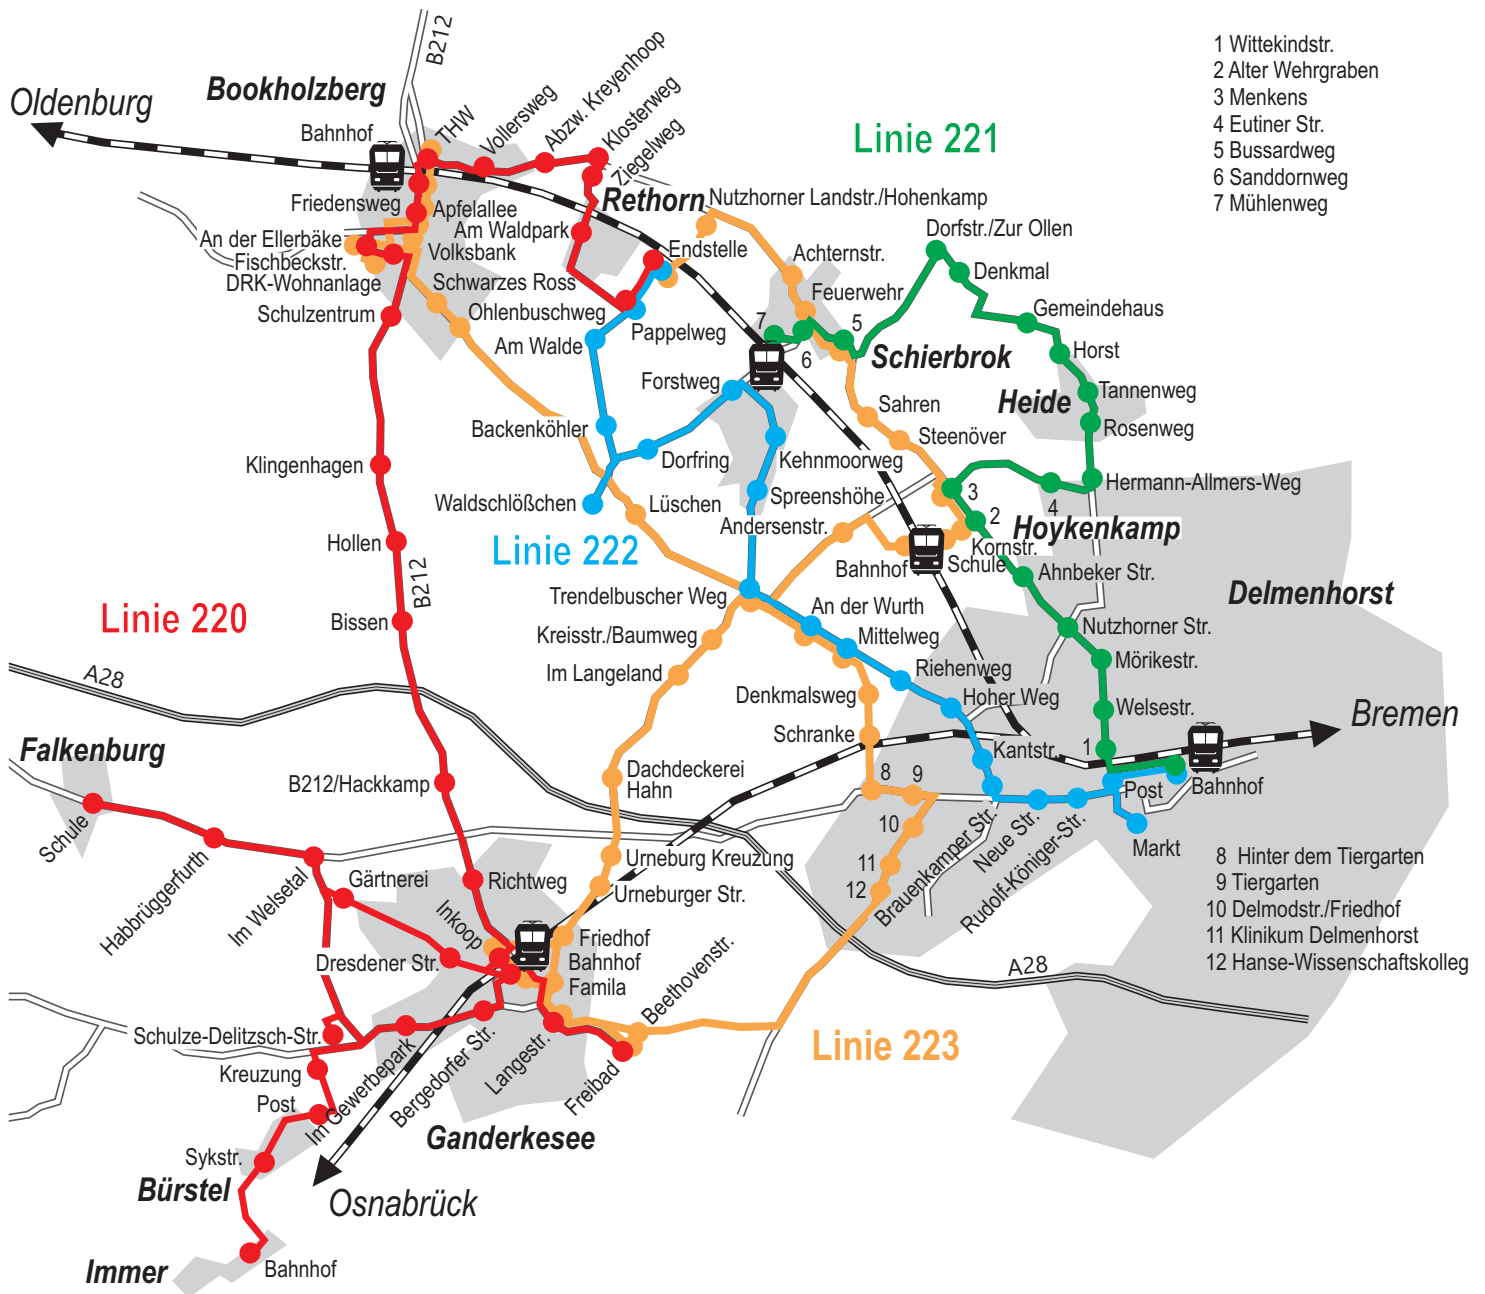

# Das Liniennetz des BürgerBusses Ganderkesee e.V.

- 1 Wittekindstr.
- 2 Alter Wehrgraben
- 3 Menkens
- 4 Eutiner Str.
- 5 Bussardweg
- 6 Sanddornweg
- 7 Mühlenweg
  
- 8 Hinter dem Tiergarten
- 9 Tiergarten
- 10 Delmodstr./Friedhof
- 11 Klinikum Delmenhorst
- 12 Hanse-Wissenschaftskolleg