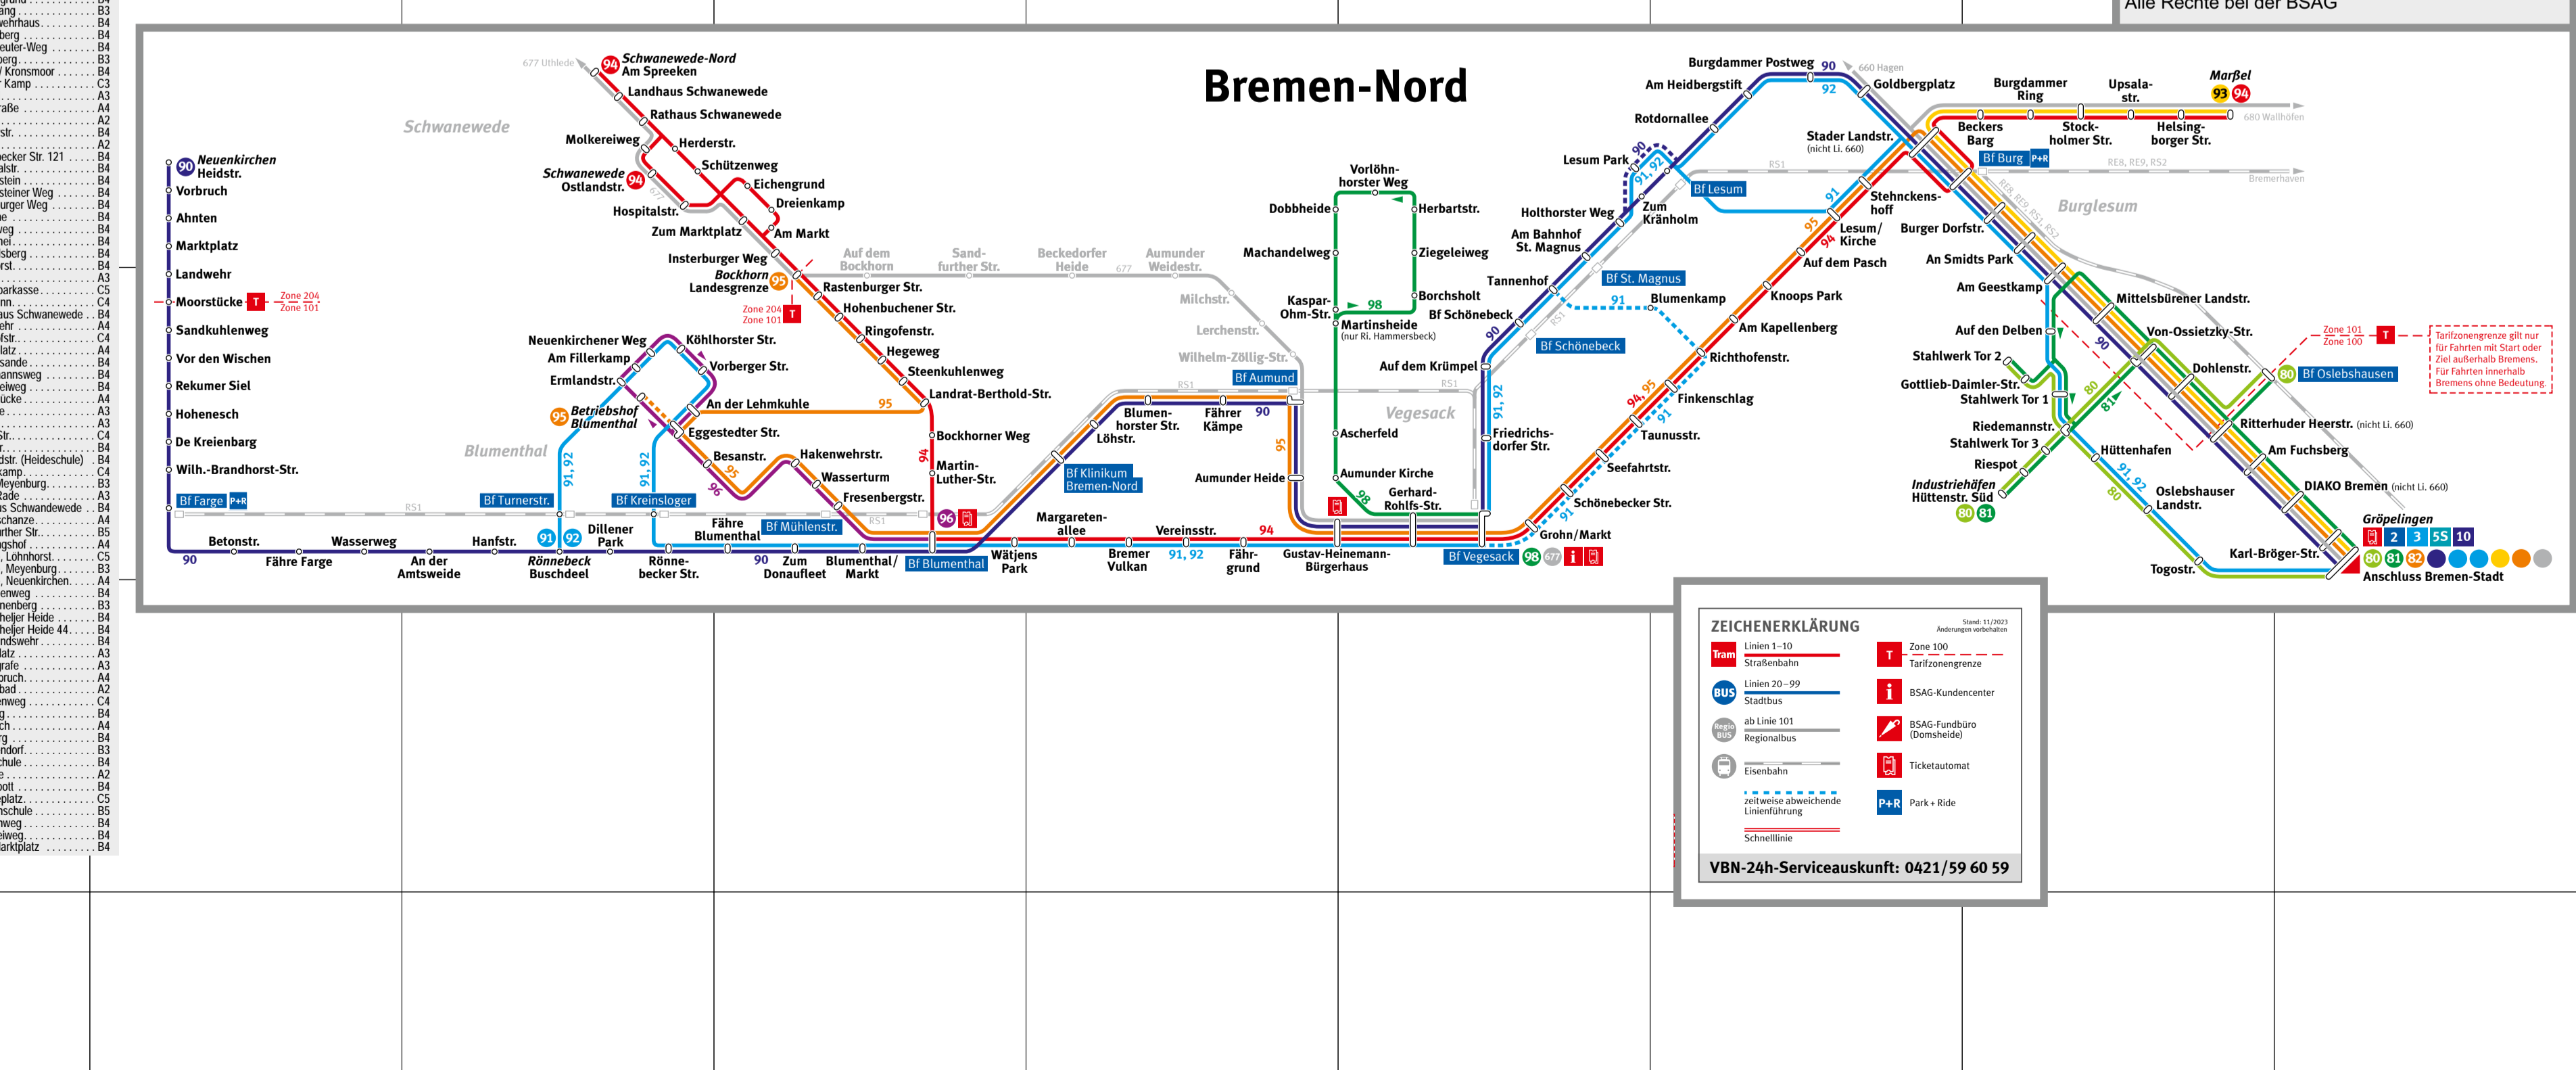

Erläuterungen

Schwannede Gemeinde
Ortsteil
Haltestelle
Straßenbahnlinie mit Haltestelle und Liniennummer
Buslinie mit Haltestelle und Liniennummer
Bahnhöfe mit barrierefrei erreichbarem Bahnsteig und Liniennummer
Eisenbahn, z. Z. ohne Personenverkehr
Gemeindegrenze
Kreisdarstellung
bebaute Flächen
Waldfläche

Herausgeber:
VBN GmbH
Am Wall 165-167
E-Mail: info@vbn.de
www.vbn.de

Die Erarbeitung dieses Planes erfolgte mit großer Sorgfalt. Fehler können trotzdem nicht ausgeschlossen werden. Sollten Sie Fehler bemerken oder sonstige Anregungen haben, setzen Sie sich bitte mit uns in Verbindung.

VBN-24h-Serviceauskunft
0421/59 60 59
E-Mail: info@vbn.de
www.vbn.de

Gestaltung: VBN GmbH
Alle Rechte beim VBN. Linienetz lizenziert unter einer Creative Commons Namensnennung 4.0 International Lizenz

Haltestellenverzeichnis Landkreis Osterholz

ZEICHENERKLÄRUNG

- Linien 1-30
- Linien 30-99
- Stadtbuss
- Ab Linie 101
- Regionalsbus
- Eisenbahn
- Ticketautomat
- Park & Ride
- Linienführung
- Schnellbus
- Zone 100
- Zone 101
- Zone 102
- BSAG Kundencenter
- BSAG Fundbüro (Domshöhe)
- Fahrerlos
- BSAG Kundencenter
- BSAG Fundbüro (Domshöhe)
- Fahrerlos
- BSAG Kundencenter
- BSAG Fundbüro (Domshöhe)
- Fahrerlos

VBN-24h-Serviceauskunft: 0421/59 60 59